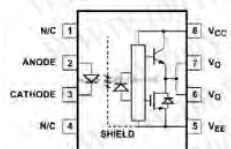

100Y 编号	厂商编号	说明
33014	HP3120	2.0 Amp Output Current IGBT Gate Drive Optocoupler

100Y 编号	厂商编号	制造厂商	说明
32851	CV-T41	HITACHI	"HITACHI"真空吸尘器