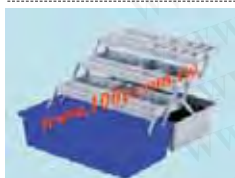

特点:

- 该工具箱可用于多种用途的物品存放
- 占用空间小, 易于收集和管理
- 有助你有效管理个人生活空间

100Y 编号	厂商编号	说明	尺寸(长 x 宽 x 高)	材质
40901	S-301	S-301 工具箱	310*210*47mm	PP

特点:

- 该工具箱可用于多种用途的物品存放
- 占用空间小, 易于收集和管理
- 有助你有效管理个人生活空间

100Y 编号	厂商编号	说明	尺寸(长 x 宽 x 高)	材质
40900	B-310	B-310 工具箱	310*160*130mm	PP

特点:

- 两个储存平台可根据需要, 将物品自由分开存储在不同空间内
- 美观实用的钥匙孔设计有助于保证安全和保护隐私
- 新的扣合方式, 坚固耐用

100Y 编号	厂商编号	说明	尺寸(长 x 宽 x 高)	材质
40899	B-430	B-430 工具箱	430*200*185mm	PP

特点:

- 三个储存平台可根据需要, 将物品自由分开存储在不同空间内
- 箱体采用最新的凹凸设计, 满足更高的强度要求
- 新型塑料钢架, 坚固耐用
- 美观实用的钥匙孔设计有助于保证安全和保护隐私
- 新的扣合方式, 坚固耐用

100Y 编号	厂商编号	说明	尺寸(长 x 宽 x 高)	材质
40898	B-433	B-433 工具箱	430*230*205mm	PP

特点:

- 箱体采用最新的凹凸设计, 满足更高的强度要求
- 面板有钢塑支撑, 并有一个可移动的顶盖, 可防止小零件或工具掉落
- 美观实用的钥匙孔设计有助于保证安全和保护隐私

100Y 编号	厂商编号	说明	尺寸(长 x 宽 x 高)	材质
40897	B-371	B-371 工具箱	370*180*125mm	PP

特点:

- 箱体采用最新的凹凸设计, 满足更高的强度要求
- 面板有钢塑支撑, 并有一个可移动的顶盖, 可防止小零件或工具掉落
- 美观实用的钥匙孔设计有助于保证安全和保护隐私

100Y 编号	厂商编号	说明	尺寸(长 x 宽 x 高)	材质
40895	B-370	B-370 工具箱	370*180*125mm	PP

特点:

- 三个储存平台可根据需要, 将物品自由分开存储在不同空间内
- 箱体采用最新的凹凸设计, 满足更高的强度要求
- 新型塑料钢架, 坚固耐用
- 美观实用的钥匙孔设计有助于保证安全和保护隐私
- 新的扣合方式, 坚固耐用