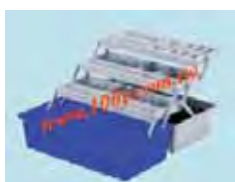

特点:

- 两个储存平台可根据需要, 将物品自由分开存储在不同空间内
- 美观实用的钥匙孔设计有助于保证安全和保护隐私
- 新的扣合方式, 坚固耐用

100Y 编号	厂商编号	说明	尺寸(长 x 宽 x 高)	材质
40899	B-430	B-430 工具箱	430*200*185mm	PP

特点:

- 三个储存平台可根据需要, 将物品自由分开存储在不同空间内
- 箱体采用最新的凹凸设计, 满足更高的强度要求
- 新型塑料钢架, 坚固耐用
- 美观实用的钥匙孔设计有助于保证安全和保护隐私
- 新的扣合方式, 坚固耐用

100Y 编号	厂商编号	说明	尺寸(长 x 宽 x 高)	材质
40898	B-433	B-433 工具箱	430*230*205mm	PP

特点:

- 箱体采用最新的凹凸设计, 满足更高的强度要求
- 面板有钢塑支撑, 并有一个可移动的顶盖, 可防止小零件或工具掉落
- 美观实用的钥匙孔设计有助于保证安全和保护隐私

100Y 编号	厂商编号	说明	尺寸(长 x 宽 x 高)	材质
40897	B-371	B-371 工具箱	370*180*125mm	PP

特点:

- 箱体采用最新的凹凸设计, 满足更高的强度要求
- 面板有钢塑支撑, 并有一个可移动的顶盖, 可防止小零件或工具掉落
- 美观实用的钥匙孔设计有助于保证安全和保护隐私

100Y 编号	厂商编号	说明	尺寸(长 x 宽 x 高)	材质
40895	B-370	B-370 工具箱	370*180*125mm	PP

特点:

- 三个储存平台可根据需要, 将物品自由分开存储在不同空间内
- 箱体采用最新的凹凸设计, 满足更高的强度要求
- 新型塑料钢架, 坚固耐用
- 美观实用的钥匙孔设计有助于保证安全和保护隐私
- 新的扣合方式, 坚固耐用