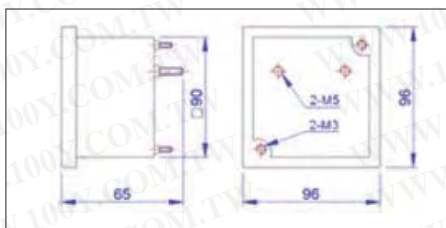

100Y 编号	厂商编号	说明	安装方式	长(A)*宽(B)(mm)	测量范围
16056	85C17-DC-300V	指针表头	嵌入式	73.5*58.5	DC0~300V
16055	85C17-DC-3A	指针表头	嵌入式	73.5*58.5	DC0~3A
16057	85C17-DC-5A	指针表头	嵌入式	73.5*58.5	DC0~5A
16054	85L17-AC-500V	指针表头	嵌入式	73.5*58.5	AC0~500V

YS-45 指针表头

详细产品规格 - 请点击 cn.100y.com.tw

特点:

- 型号: YS-100, YS-80, YS-60, YS-65, YS-45;
- 精度: 1.5-2.5级;
- 材料: 丙烯酸树脂的前壳, 胶木底座.
- 测试电压: 2.3KV 50-60C/S
- 刻度板均为电脑制版印刷, 刻度为线性的;
- YS-50有两种安装形式: 面式和窗式;
- 仪表防震最大为2.5g, 防冲击最大为15g.

欧州型_电表(头)

详细产品规格 - 请点击 cn.100y.com.tw

100Y 编号	厂商编号	说明	长(A)*宽(B)(mm)	测量范围	安装方式	型号
23911	SR-96	指针表头	96*96	AC 1A~60A, DC 50μA ~ 60A	面板式	SR-96
39755	SR-96	指针表头	96*96		面板式	SR-96
29026	SR-96-1.0COS	指针表头	96*96	1.0COS	面板式	SR-96
29025	SR-96-1.2KV	指针表头	96*96	1.2KV	面板式	SR-96
29027	SR-96-100V	指针表头	96*96	100V	面板式	SR-96
29028	SR-96-150KA	指针表头	96*96	150KA	面板式	SR-96

100Y 编号	厂商编号	说明	长*宽*深(mm)	测量范围	Resolution (max)	输入电压	最大输入
39981	A113AM0D	3 1/2 直流电压表头	48*96*90mm	4 Range	4 Range	AC 110V/220V 50/60Hz	4 Range
13239	A113B20D	3 1/2 直流电压表头	48*96*90mm	±0.01~19.99mV/DC	0.01V/DC	110V/220V	2V/DC