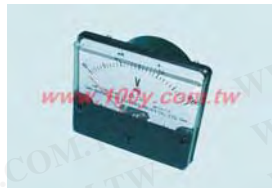

YS-670 指针表头

详细产品规格 - 请点击 cn.100y.com.tw

说明：长江的多用表有指标式和数位式多用表。指标式多用表示以表头为核心部件的多用能测量仪表。
测量值由表头指标指示读取。

100Y 编号	厂商编号	说明	安装方式	长(A)*宽(B)(mm)	测量范围
17445	670-AC-600V	AC 0~30A 指针表头	面式	60*70mm	AC 0~600V

说明：长江的多用表有指标式和数位式多用表。指标式多用表示以表头为核心部件的多用能测量仪表。
测量值由表头指标指示读取。

100Y 编号	厂商编号	说明	安装方式	长(A)*宽(B)(mm)	测量范围
7986	670-DC-100mA	DC 0~100mA 表头	面式	60*70mm	DC 0~100mA
12826	670-DC-100uA	DC 0~100uA 指针表头	面式	60*70mm	DC 0~100uA
7512	670-DC-10A	DC 0~10A 指针表头	面式	60*70mm	DC 0~10A
22463	670-DC-10V	DC 0~10V 指针表头	面式	60*70mm	DC 0~10V
40685	670-DC-15V	指针表头	面式	60*70mm	DC 0~15V
3294	670-DC-1A	DC 0~1A 指针表头	面式	60*70mm	DC 0~1A
2879	670-DC-1mA	DC 0~1mA 指针表头	面式	60*70mm	DC 0~1mA
16014	670-DC-20A	DC 0~20A 指针表头	面式	60*70mm	DC 0~20A
13238	670-DC-2A	DC 0~2A 指针表头	面式	60*70mm	DC 0~2A
9246	670-DC-300mA	指针表头	面式	60*70mm	DC 0~300mA
48010	670-DC-30A	指针表头	面式	60*70mm	DC 0~30A
3295	670-DC-30V	指针表头	面式	60*70mm	DC 0~30V
2878	670-DC-3A	指针表头	面式	60*70mm	DC 0~3A
7732	670-DC-500mA	指针表头	面式	60*70mm	DC 0~500mA
8157	670-DC-50V	指针表头	面式	60*70mm	DC 0~50V
3293	670-DC-50mA	指针表头	面式	60*70mm	DC 0~50mA
12880	670-DC-50uA	指针表头	面式	60*70mm	DC 0~50uA
9245	670-DC-5A	指针表头	面式	60*70mm	DC 0~5A
15062	670-DC-5V	表头	面式	60*70mm	DC 0~5V

说明：长江的多用表有指标式和数位式多用表。指标式多用表示以表头为核心部件的多用能测量仪表。
测量值由表头指标指示读取。

100Y 编号	厂商编号	说明	安装方式	长(A)*宽(B)(mm)	测量范围
14525	670-DC-±10V	DC +10~-10V 指针表头	面式	60*70mm	DC +10~-10V

特点：

- 型号：YS-120, YS-100, YS-786, YS-670, YS-520；
- YS-670, YS-100有两种安装形式：面式和窗式；
- 精度：1.5-2.5级；
- 材料：丙烯酸树脂的前兆，胶木底座。
- 测试电压：2.3KV 50-60C/S
- 刻度板均为电脑制版印刷，刻度为线性的；
- YS-520为聚碳酸酯的底与前罩；
- 仪表防震最大为2.5g, 防冲击最大为15g。
- 可按客户提供的刻度板制作。

100Y 编号	厂商编号	说明	安装方式	长(A)*宽(B)(mm)	测量范围
16053	YS-670-1500W	指针表头 [面板式] (附三相功率变阻器)	面板式	72*61.5	0~1.5kW
16052	YS-670-3000W	指针表头 [面板式] (附三相功率变阻器)	面板式	72*61.5	0~3kW

特点：

- 型号：YS-120, YS-100, YS-786, YS-670, YS-520；
- YS-670, YS-100有两种安装形式：面式和窗式；
- 精度：1.5-2.5级；
- 材料：丙烯酸树脂的前兆，胶木底座。
- 测试电压：2.3KV 50-60C/S
- 刻度板均为电脑制版印刷，刻度为线性的；
- YS-520为聚碳酸酯的底与前罩；
- 仪表防震最大为2.5g, 防冲击最大为15g。
- 可按客户提供的刻度板制作。