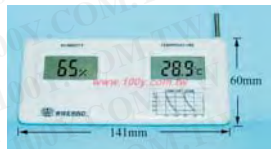

## 湿度和温度共用测量表 室内温度&湿度计

详细产品规格 - 请点击 [cn.100y.com.tw](http://cn.100y.com.tw)

- 最新家用型温湿度计，精确实用温度解析达0.1度，温度附记录功能。
- 可记忆最高湿度及最低湿度。
- 温度到小数点，摄氏/华氏切换
- 可挂墙上或立桌上，精确耐用
- 范围：-50-70°C 5-95%RH

100Y 编号	厂商编号	制造厂商	说明
13694	5330	WISEWIND	可记忆温湿度计

100Y 编号	厂商编号	说明	温度范围	湿度范围
14243	5332	水陆两用温湿度计	20-70°C	15-92%

- 四合一温/湿度计时钟-迷你气象台。
- 创新设计21世纪家用专业级温度计，集室内外温度计，湿度计，时钟于一身，大型高反差荧幕，清晰易读，温湿度附记忆功能，适合各种专业用途，空调条件是否良好及了解气象变化有极大助益。
- 性能：
  1. 温湿度范围：  
温度：-50-70°C (-58 158°F)  
湿度：5-95%RH
  2. 自动录温湿度最高/低值
  3. 解析度  
温度：1°C (1°F)  
湿度：1%RH
  4. 温度精确值  
±1°C: 0°C-40°C
  5. 湿度精确值  
±5%: 40°C-80%
  6. 电池寿命  
一年上
  7. 附挂壁架及桌上立架
  8. 室外温度感应体线长3米

100Y 编号	厂商编号	制造厂商	说明
13697	5334	WISEWIND	四合一温湿度计

空前超大字幕，高精度数位温湿度计  
附记忆功能冷光面板设计，准确实用

100Y 编号	厂商编号	说明	湿度范围
14735	5335	超大型冷光温湿度计	15%-95%

- 300m/m超大数位显示荧幕，0.1°C 高解析，精确值1°C 以内。
- 取样快速，微温差可于五秒内立刻反应，荧幕上下分割可同时显示室内及室外温度。
- 记忆功能可提供各产业单位对空调仪器的侦测，或对个人对温度变化情况的了解。
- 室外测温头导线的三米长。
- 电子消费性产品，三个月保固。