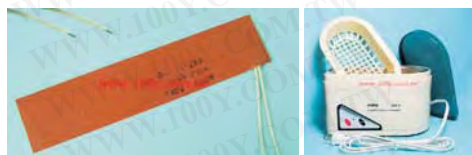

A334-D150H01

A334-DG101

100Y 编号	厂商编号	说明
27447	A334-D150H01	D150H 加热片
34698	A334-DG101	DG-1 上盖