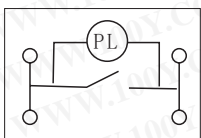

- 电气范围: AC 125V 3A/250V 1A
- 接触电阻: 20欧姆 MAX.
- 绝缘电阻: DC 500V 100M欧姆 Min.
- 耐电压: AC 1500V 1分
- 使用温度: -20°C~+65°C
- 电气寿命: 20,000 make and break cycles at full load.

100Y 编号	厂商编号	说明	耐电流/电压	Button Color
8582	PBS-910-6-G	附灯泡 12V 按钮开关-大方型	3A/250V	绿色
8581	PBS-910-6-R	附灯泡 12V 按钮开关-大方型	3A/250V	红色
8580	PBS-910-6-Y	附灯泡 12V 按钮开关-大方型	3A/250V	黄色
48872	PBS-910-6-Y-24V	附灯泡 24V 按钮开关-大方型	3A/250V	黄色

主电源开关 电源开关

详细产品规格 - 请点击 cn.100y.com.tw

颜色	白钮/白底
规格	大型押扣
说明	适宜安装在门外开启侧的墙体上。

100Y 编号	厂商编号	说明
12238	0865	高级电铃押扣 大型

电铃押扣
方形
用于家庭门铃等各种器具的呼叫押扣, 附有标名。

100Y 编号	厂商编号	说明
10957	5153	电铃押扣方形

颜色	白/黑底
说明	开关宜安装在门外开启侧的墙体上. 电源插座底边距地宜为300mm, 平开关板边距地宜为1400mm.

100Y 编号	厂商编号	说明
7812	976A	平开关检验品

- 规格: 15A300V
- 装设于本产品之导线, 请以合格1.6mm或2.0mm之实心线装设。

100Y 编号	厂商编号	说明
12100	LF-5151	萤光埋入单切开关 15A

100Y 编号	厂商编号	说明
4530	WNF5001	电源单切开关

cn.100y.com.tw

胜特力电子有限公司

服务专线: 台湾: 886-3-5753170
传 真: 台湾: 886-3-5753172
E-mail: 台湾: sale@100y.com.tw