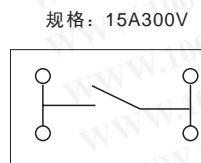

主电源开关 电源开关

详细产品规格 - 请点击 cn.100y.com.tw

颜色	白钮/白底
规格	大型押扣
说明	适宜安装在门外开启侧的墙体上。

100Y 编号	厂商编号	说明
12238	0865	高级电铃押扣 大型

电铃押扣
方形
用于家庭门铃等各种器具的呼叫押扣, 附有标名。

100Y 编号	厂商编号	说明
10957	5153	电铃押扣方形

颜色	白/黑底
说明	开关宜安装在门外开启侧的墙体上. 电源插座底边距地宜为300mm, 平开关板边距地宜为1400mm.

100Y 编号	厂商编号	说明
7812	976A	平开关检验品

- 规格: 15A300V
- 装设于本产品之导线, 请以合格1.6mm或2.0mm之实心线装设。

100Y 编号	厂商编号	说明
12100	LF-5151	萤光埋入单切开关 15A

100Y 编号	厂商编号	说明
4530	WNF5001	电源单切开关

cn.100y.com.tw

胜特力电子有限公司

服务专线: 台湾: 886-3-5753170
传 真: 台湾: 886-3-5753172
E-mail: 台湾: sale@100y.com.tw