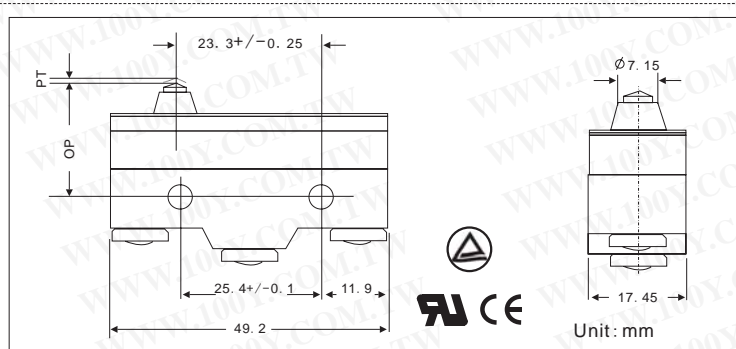

100Y 编号	厂商编号	说明	耐电流/电压
3552	5105	短押扣微动开关	15A/125/250Vac

在任何地方都能得到帮助。请与我们联系。将能帮助您寻找所需产品

cn.100y.com.tw

胜特力电子有限公司

服务专线: 台湾: 886-3-5753170
传 真: 台湾: 886-3-5753172
E-mail: 台湾: sale@100y.com.tw

深圳: 86-755-83298787
深圳: 86-755-83640655
深圳: 100y@163.com

上海: 86-21-34970699
上海: 86-21-64605107
上海: 100y-1@163.com