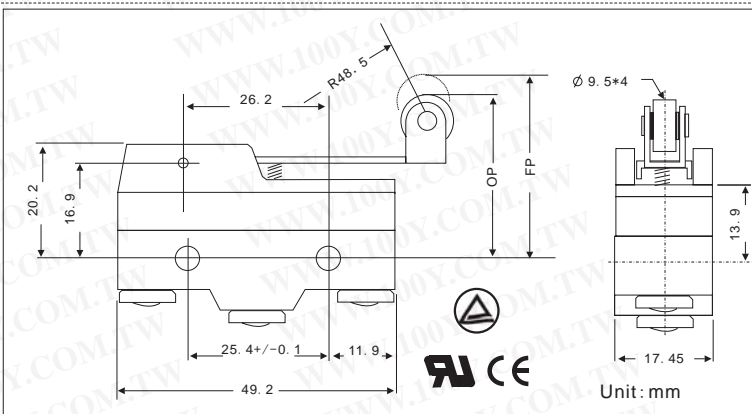

## 微动开关 大微动开关

详细产品规格 - 请点击 [cn.100y.com.tw](http://cn.100y.com.tw)

OF	160g
RF min	42g
PT max	2.7mm
OT min	2.4mm
MD max	0.5mm
OP	30.2+/-10.4mm
15A 125VAC or 250VAC	

100Y 编号	厂商编号	说明	耐电流/电压
11188	5101	短轮大微动开关	15A/125/250Vac

OF	100g
RF min	22g
PT max	7.1mm
OT min	4mm
MD max	1.02mm
OP	30.2+/-0.8mm
15A 125VAC or 250VAC	

100Y 编号	厂商编号	说明	耐电流/电压
3587	5102	长轮微动开关	15A/125/250Vac

OF	70g
RF min	14g
PT max	10mm
OT min	5.6mm
MD max	1.27mm
OP	19+/-0.8mm
15A 125VAC or 250VAC	