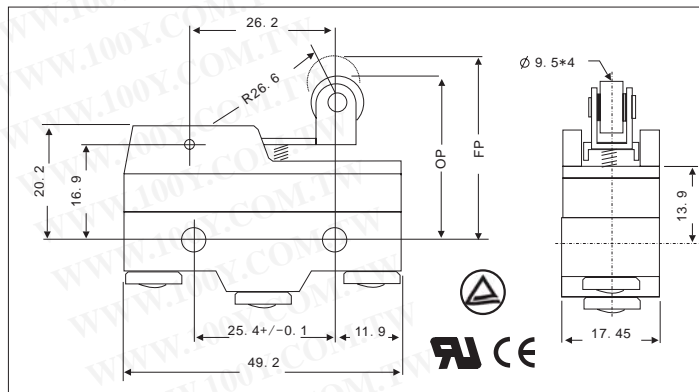

## 微动开关 大微动开关

详细产品规格 - 请点击 [cn.100y.com.tw](http://cn.100y.com.tw)

OF	160g
RF min	42g
PT max	2.7mm
OT min	2.4mm
MD max	0.5mm
OP	30.2+/-10.4mm
15A 125VAC or 250VAC	

100Y 编号	厂商编号	说明	耐电流/电压
11188	5101	短轮大微动开关	15A/125/250Vac

OF	100g
RF min	22g
PT max	7.1mm
OT min	4mm
MD max	1.02mm
OP	30.2+/-0.8mm
15A 125VAC or 250VAC	

100Y 编号	厂商编号	说明	耐电流/电压
3587	5102	长轮微动开关	15A/125/250Vac

OF	70g
RF min	14g
PT max	10mm
OT min	5.6mm
MD max	1.27mm
OP	19+/-0.8mm
15A 125VAC or 250VAC	

100Y 编号	厂商编号	说明	耐电流/电压
8368	5104	HIGHLY_直片微动开关	15A/125/250Vac

OF	250-350g
RF min	114g
PT max	0.4mm
OT min	1.6mm
MD max	0.05mm
OP	21.5+/-0.5mm
15A 125VAC or 250VAC	

100Y 编号	厂商编号	说明	耐电流/电压
3552	5105	短押扣微动开关	15A/125/250Vac