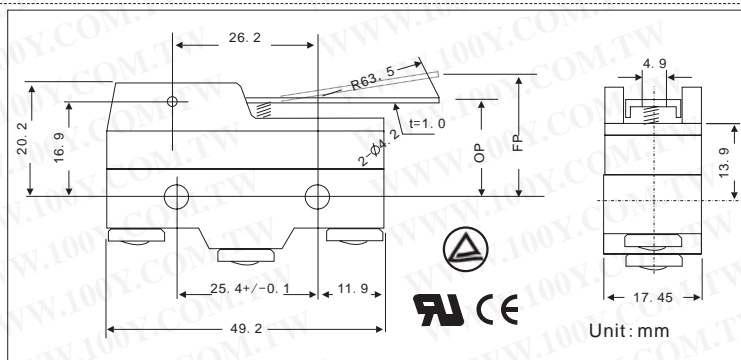

## 微动开关 大微动开关

详细产品规格 - 请点击 [cn.100y.com.tw](http://cn.100y.com.tw)

OF	160g
RF min	42g
PT max	2.7mm
OT min	2.4mm
MD max	0.5mm
OP	30.2+/-10.4mm
15A 125VAC or 250VAC	

100Y 编号	厂商编号	说明	耐电流/电压
11188	5101	短轮大微动开关	15A/125/250Vac

OF	100g
RF min	22g
PT max	7.1mm
OT min	4mm
MD max	1.02mm
OP	30.2+/-0.8mm
15A 125VAC or 250VAC	

100Y 编号	厂商编号	说明	耐电流/电压
3587	5102	长轮微动开关	15A/125/250Vac

OF	70g
RF min	14g
PT max	10mm
OT min	5.6mm
MD max	1.27mm
OP	19+/-0.8mm
15A 125VAC or 250VAC	

100Y 编号	厂商编号	说明	耐电流/电压
8368	5104	HIGHLY_直片微动开关	15A/125/250Vac

OF	250-350g
RF min	114g
PT max	0.4mm
OT min	1.6mm
MD max	0.05mm
OP	21.5+/-0.5mm
15A 125VAC or 250VAC	

100Y 编号	厂商编号	说明	耐电流/电压
3552	5105	短押扣微动开关	15A/125/250Vac