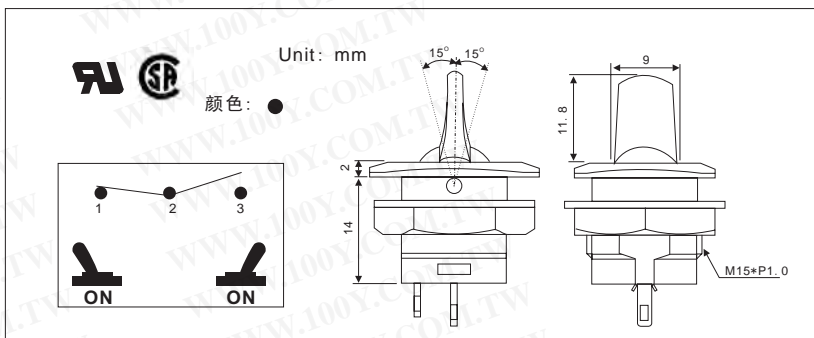

## 摇臂开关

详细产品规格 - 请点击 [cn.100y.com.tw](http://cn.100y.com.tw)

规定值
6A 125V AC
3A 250V AC
接点阻抗
50ohm Max
绝缘电阻
DC 500V 100ohm Min
耐电压
AC 1500V 1 minute
Cut-out

TERMINAL
0 5  S0

100Y 编号	厂商编号	说明	No. of Pos.	耐压/电流值	颜色	Type
14138	R13-402C-05	摇臂开关	3P SPDT	6A125VAC/3A250VAC	黑柄/黑底	SPDT ON-ON

规定值
6A 125V AC
3A 250V AC
接点阻抗
50ohm Max
绝缘电阻
DC 500V 100ohm Min
耐电压
AC 1500V 1 minute
Cut-out

TERMINAL
0 5  S0

100Y 编号	厂商编号	说明	No. of Pos.	耐压/电流值	颜色	Type
14282	R13-406F2-05	摇臂开关	4P/SO Solder	6A/125V 3A/250V	金属柄/黑底	DPST ON-OFF

规定值
6A 125V AC
3A 250V AC
接点阻抗
50ohm Max
绝缘电阻
DC 500V 100ohm Min
耐电压
AC 1500V 1 minute
Cut-out

TERMINAL
0 2  .187" SQ

100Y 编号	厂商编号	说明	No. of Pos.	耐压/电流值	颜色	Type
14407	R13-412A1-HWR	摇臂开关	2P SPDT 4.8*0.8t Quick connect	10A125VAC/6A250VAC	黑柄/黑底	SPST ON-OFF