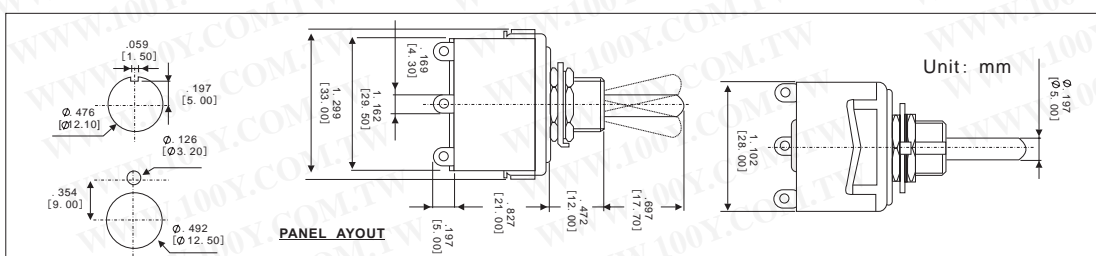

## 摇臂开关

详细产品规格 - 请点击 [cn.100y.com.tw](http://cn.100y.com.tw)

规定值
6A 125V AC
3A 250V AC
接点阻抗
50ohm Max
绝缘电阻
DC 500V 100ohm Min
耐电压
AC 1500V 1 minute
Cut-out

TERMINAL
0 5  S0

100Y 编号	厂商编号	说明	No. of Pos.	耐压/电流值	颜色	Type
14138	R13-402C-05	摇臂开关	3P SPDT	6A125VAC/3A250VAC	黑柄/黑底	SPDT ON-ON

规定值
6A 125V AC
3A 250V AC
接点阻抗
50ohm Max
绝缘电阻
DC 500V 100ohm Min
耐电压
AC 1500V 1 minute
Cut-out

TERMINAL
0 5  S0

100Y 编号	厂商编号	说明	No. of Pos.	耐压/电流值	颜色	Type
14282	R13-406F2-05	摇臂开关	4P/SO Solder	6A/125V 3A/250V	金属柄/黑底	DPST ON-OFF

规定值
6A 125V AC
3A 250V AC
接点阻抗
50ohm Max
绝缘电阻
DC 500V 100ohm Min
耐电压
AC 1500V 1 minute
Cut-out

TERMINAL
0 2  .187" SQ

100Y 编号	厂商编号	说明	No. of Pos.	耐压/电流值	颜色	Type
14407	R13-412A1-HWR	摇臂开关	2P SPDT 4.8*0.8t Quick connect	10A125VAC/6A250VAC	黑柄/黑底	SPST ON-OFF