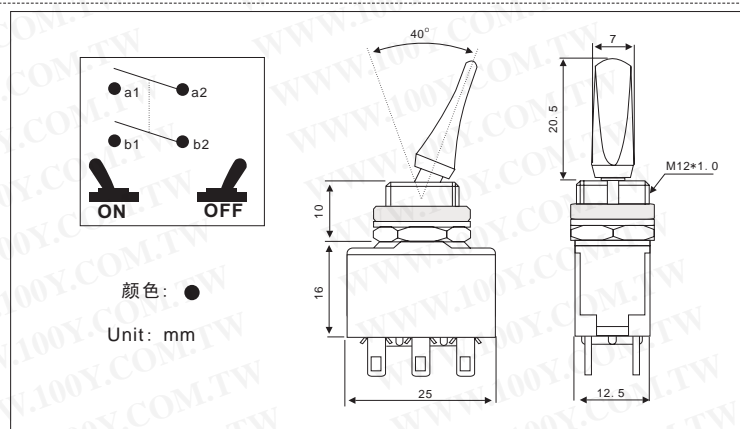

## 摇臂开关

详细产品规格 - 请点击 [cn.100y.com.tw](http://cn.100y.com.tw)

规定值
6A 125V AC
3A 250V AC
接点阻抗
50ohm Max
绝缘电阻
DC 500V 100ohm Min
耐电压
AC 1500V 1 minute
Cut-out

TERMINAL
0 5  S0

100Y 编号	厂商编号	说明	No. of Pos.	耐压/电流值	颜色	Type
14138	R13-402C-05	摇臂开关	3P SPDT	6A125VAC/3A250VAC	黑柄/黑底	SPDT ON-ON

规定值
6A 125V AC
3A 250V AC
接点阻抗
50ohm Max
绝缘电阻
DC 500V 100ohm Min
耐电压
AC 1500V 1 minute
Cut-out

TERMINAL
0 5  S0

100Y 编号	厂商编号	说明	No. of Pos.	耐压/电流值	颜色	Type
14282	R13-406F2-05	摇臂开关	4P/SO Solder	6A/125V 3A/250V	金属柄/黑底	DPST ON-OFF

规定值
6A 125V AC
3A 250V AC
接点阻抗
50ohm Max
绝缘电阻
DC 500V 100ohm Min
耐电压
AC 1500V 1 minute
Cut-out

TERMINAL
0 2  .187" SQ

100Y 编号	厂商编号	说明	No. of Pos.	耐压/电流值	颜色	Type
14407	R13-412A1-HWR	摇臂开关	2P SPDT 4.8*0.8t Quick connect	10A125VAC/6A250VAC	黑柄/黑底	SPST ON-OFF