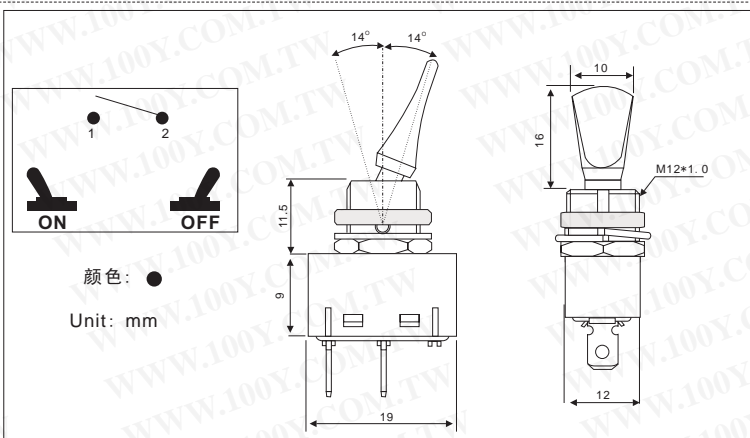

## 摇臂开关

详细产品规格 - 请点击 [cn.100y.com.tw](http://cn.100y.com.tw)

规定值
6A 125V AC
3A 250V AC
接点阻抗
50ohm Max
绝缘电阻
DC 500V 100ohm Min
耐电压
AC 1500V 1 minute
Cut-out

TERMINAL
0 5  S0

100Y 编号	厂商编号	说明	No. of Pos.	耐压/电流值	颜色	Type
14138	R13-402C-05	摇臂开关	3P SPDT	6A125VAC/3A250VAC	黑柄/黑底	SPDT ON-ON

规定值
6A 125V AC
3A 250V AC
接点阻抗
50ohm Max
绝缘电阻
DC 500V 100ohm Min
耐电压
AC 1500V 1 minute
Cut-out

TERMINAL
0 5  S0

100Y 编号	厂商编号	说明	No. of Pos.	耐压/电流值	颜色	Type
14282	R13-406F2-05	摇臂开关	4P/SO Solder	6A/125V 3A/250V	金属柄/黑底	DPST ON-OFF

规定值
6A 125V AC
3A 250V AC
接点阻抗
50ohm Max
绝缘电阻
DC 500V 100ohm Min
耐电压
AC 1500V 1 minute
Cut-out

TERMINAL
0 2  .187" SQ

100Y 编号	厂商编号	说明	No. of Pos.	耐压/电流值	颜色	Type
14407	R13-412A1-HWR	摇臂开关	2P SPDT 4.8*0.8t Quick connect	10A125VAC/6A250VAC	黑柄/黑底	SPST ON-OFF