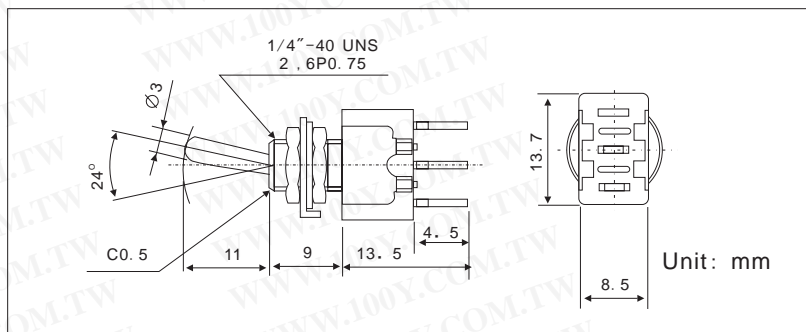

## 摇臂开关

详细产品规格 - 请点击 [cn.100y.com.tw](http://cn.100y.com.tw)

MT-1031-3P2

MT-1032-3P3NR

MT-1062

100Y 编号	厂商编号	说明	No. of Pos.	耐压/电流值	Type
7739	MT-1031-3P2	摇臂开关	3P2	6A/125Vac	ON-ON
4232	MT-1032-3P3NR	摇臂开关	3P3	6A/125Vac	ON-OFF-ON
4230	MT-1062	摇臂开关	6P3	6A/125Vac	ON-OFF-ON