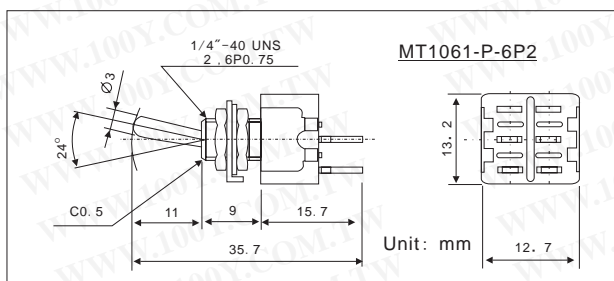

MT-1131-3P2

100Y 编号	厂商编号	说明	No. of Pos.	耐压/电流值	Type
4233	MT-1131-3P2	摇臂开关	3P2	3A/125Vac	ON-ON

MT-1131P-3P2

MT1061-P-6P2

100Y 编号	厂商编号	说明	No. of Pos.	耐压/电流值	颜色	Type
28301	MT-1131P-3P2	摇臂开关	3P2	1.5A/250Vac	红	ON-ON
16641	MT1061-P-6P2	摇臂开关(插板式)	6P2	125Vac/6A		ON-OFF