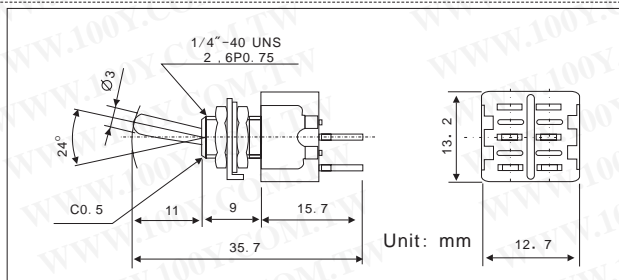

MT-1131-3P2

100Y 编号	厂商编号	说明	No. of Pos.	耐压/电流值	Type
4233	MT-1131-3P2	摇臂开关	3P2	3A/125Vac	ON-ON

MT-1131P-3P2

MT1061-P-6P2

100Y 编号	厂商编号	说明	No. of Pos.	耐压/电流值	颜色	Type
28301	MT-1131P-3P2	摇臂开关	3P2	1.5A/250Vac	红	ON-ON
16641	MT1061-P-6P2	摇臂开关(插板式)	6P2	125Vac/6A		ON-OFF