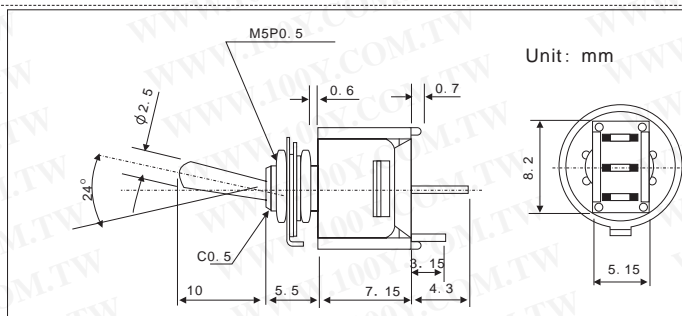

## 摇臂开关

详细产品规格 - 请点击 [cn.100y.com.tw](http://cn.100y.com.tw)

MT-1031-3P2

MT-1032-3P3NR

MT-1062

100Y 编号	厂商编号	说明	No. of Pos.	耐压/电流值	Type
7739	MT-1031-3P2	摇臂开关	3P2	6A/125Vac	ON-ON
4232	MT-1032-3P3NR	摇臂开关	3P3	6A/125Vac	ON-OFF-ON
4230	MT-1062	摇臂开关	6P3	6A/125Vac	ON-OFF-ON

MT-1131-3P2

100Y 编号	厂商编号	说明	No. of Pos.	耐压/电流值	Type
4233	MT-1131-3P2	摇臂开关	3P2	3A/125Vac	ON-ON

MT-1131P-3P2

MT1061-P-6P2

100Y 编号	厂商编号	说明	No. of Pos.	耐压/电流值	颜色	Type
28301	MT-1131P-3P2	摇臂开关	3P2	1.5A/250Vac	红	ON-ON
16641	MT1061-P-6P2	摇臂开关(插板式)	6P2	125Vac/6A		ON-OFF