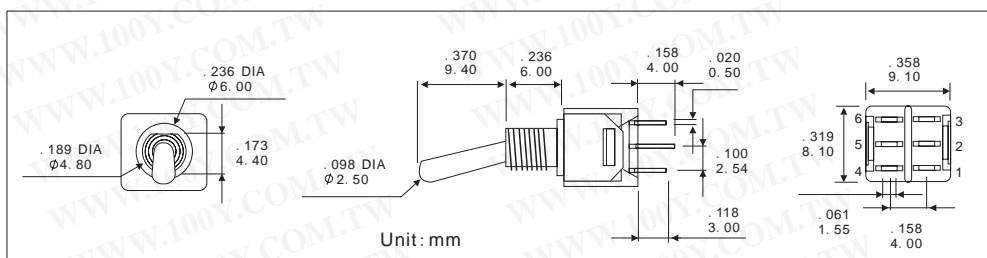

开关元件

摇臂开关

详细产品规格 - 请点击 cn.100y.com.tw

100Y 编号	厂商编号	制造厂商	说明	No. of Pos.	耐压/电流值	颜色	Type
21811	2BS3P1B4M6RE	TAIWAY	SMD 防水防静电手把摇臂开关	SPDT	0.4VA	黑柄/白底	200B
21812	2BS4P1B4M6RE	TAIWAY	SMD 防水防静电手把摇臂开关	SPDT	0.4VA	黑柄/白底	200B

100Y 编号	厂商编号	说明	No. of Pos.	耐压/电流值	Type
7909	2MD1T1B1M1QE	摇臂开关	6P2	250VAC/1.5A	ON-ON
17834	2MD1T1B1M2QE	摇臂开关	6P2	250VAC/1.5A	ON-ON

100Y 编号	厂商编号	制造厂商	说明	No. of Pos.	耐压/电流值	Type
11658	2MS4T1B3M1QO	TAIWAY	摇臂开关(复归式)	3P3	250VAC/1.5A	(ON)-OFF-(ON)

100Y 编号	厂商编号	说明	No. of Pos.	耐压/电流值	Type
13317	6304AN-9P2	摇臂开关	9P2	6A/125V	ON-ON

100Y 编号	厂商编号	说明	No. of Pos.	耐压/电流值	Type
5676	6306A	90° 摇臂开关	3P2	6A/125Vac	ON-ON

在任何地方都能得到帮助。请与我们联系。将能帮助您寻找所需产品

cn.100y.com.tw