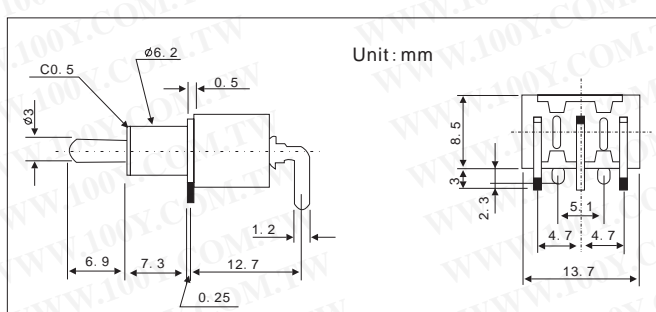

开关元件

摇臂开关

详细产品规格 - 请点击 cn.100y.com.tw

100Y 编号	厂商编号	制造厂商	说明	No. of Pos.	耐压/电流值	颜色	Type
21811	2BS3P1B4M6RE	TAIWAY	SMD 防水防静电手把摇臂开关	SPDT	0.4VA	黑柄/白底	200B
21812	2BS4P1B4M6RE	TAIWAY	SMD 防水防静电手把摇臂开关	SPDT	0.4VA	黑柄/白底	200B

100Y 编号	厂商编号	说明	No. of Pos.	耐压/电流值	Type
7909	2MD1T1B1M1QE	摇臂开关	6P2	250VAC/1.5A	ON-ON
17834	2MD1T1B1M2QE	摇臂开关	6P2	250VAC/1.5A	ON-ON

100Y 编号	厂商编号	制造厂商	说明	No. of Pos.	耐压/电流值	Type
11658	2MS4T1B3M1QO	TAIWAY	摇臂开关(复归式)	3P3	250VAC/1.5A	(ON)-OFF-(ON)

100Y 编号	厂商编号	说明	No. of Pos.	耐压/电流值	Type
13317	6304AN-9P2	摇臂开关	9P2	6A/125V	ON-ON

100Y 编号	厂商编号	说明	No. of Pos.	耐压/电流值	Type
5676	6306A	90° 摇臂开关	3P2	6A/125Vac	ON-ON

在任何地方都能得到帮助。请与我们联系。将能帮助您寻找所需产品

cn.100y.com.tw