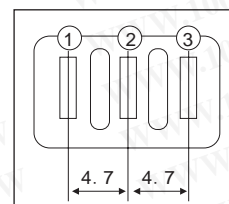

开关元件

摇臂开关

详细产品规格 - 请点击 cn.100y.com.tw

100Y 编号	厂商编号	制造厂商	说明	No. of Pos.	耐压/电流值	颜色	Type
21811	2BS3P1B4M6RE	TAIWAY	SMD 防水防静电手把摇臂开关	SPDT	0.4VA	黑柄/白底	200B
21812	2BS4P1B4M6RE	TAIWAY	SMD 防水防静电手把摇臂开关	SPDT	0.4VA	黑柄/白底	200B

100Y 编号	厂商编号	说明	No. of Pos.	耐压/电流值	Type
7909	2MD1T1B1M1QE	摇臂开关	6P2	250VAC/1.5A	ON-ON
17834	2MD1T1B1M2QE	摇臂开关	6P2	250VAC/1.5A	ON-ON

100Y 编号	厂商编号	制造厂商	说明	No. of Pos.	耐压/电流值	Type
11658	2MS4T1B3M1QO	TAIWAY	摇臂开关(复归式)	3P3	250VAC/1.5A	(ON)-OFF-(ON)

100Y 编号	厂商编号	说明	No. of Pos.	耐压/电流值	Type
13317	6304AN-9P2	摇臂开关	9P2	6A/125V	ON-ON

100Y 编号	厂商编号	说明	No. of Pos.	耐压/电流值	Type
5676	6306A	90° 摇臂开关	3P2	6A/125Vac	ON-ON

在任何地方都能得到帮助。请与我们联系。将能帮助您寻找所需产品

cn.100y.com.tw