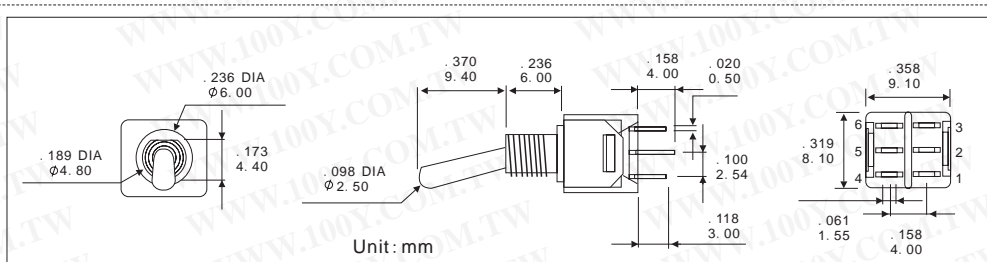

开关元件

摇臂开关

详细产品规格 - 请点击 cn.100y.com.tw

100Y 编号	厂商编号	制造厂商	说明	No. of Pos.	耐压/电流值	颜色	Type
21811	2BS3P1B4M6RE	TAIWAY	SMD 防水防静电手把摇臂开关	SPDT	0.4VA	黑柄/白底	200B
21812	2BS4P1B4M6RE	TAIWAY	SMD 防水防静电手把摇臂开关	SPDT	0.4VA	黑柄/白底	200B

100Y 编号	厂商编号	说明	No. of Pos.	耐压/电流值	Type
7909	2MD1T1B1M1QE	摇臂开关	6P2	250VAC/1.5A	ON-ON
17834	2MD1T1B1M2QE	摇臂开关	6P2	250VAC/1.5A	ON-ON

100Y 编号	厂商编号	制造厂商	说明	No. of Pos.	耐压/电流值	Type
11658	2MS4T1B3M1QO	TAIWAY	摇臂开关(复归式)	3P3	250VAC/1.5A	(ON)-OFF-(ON)

100Y 编号	厂商编号	说明	No. of Pos.	耐压/电流值	Type
13317	6304AN-9P2	摇臂开关	9P2	6A/125V	ON-ON

100Y 编号	厂商编号	说明	No. of Pos.	耐压/电流值	Type
5676	6306A	90° 摇臂开关	3P2	6A/125Vac	ON-ON

在任何地方都能得到帮助。请与我们联系。将能帮助您寻找所需产品

cn.100y.com.tw