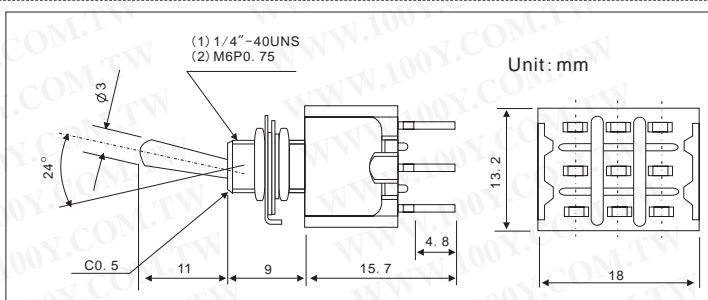

开关元件

摇臂开关

详细产品规格 - 请点击 cn.100y.com.tw

100Y 编号	厂商编号	制造厂商	说明	No. of Pos.	耐压/电流值	颜色	Type
21811	2BS3P1B4M6RE	TAIWAY	SMD 防水防静电手把摇臂开关	SPDT	0.4VA	黑柄/白底	200B
21812	2BS4P1B4M6RE	TAIWAY	SMD 防水防静电手把摇臂开关	SPDT	0.4VA	黑柄/白底	200B

100Y 编号	厂商编号	说明	No. of Pos.	耐压/电流值	Type
7909	2MD1T1B1M1QE	摇臂开关	6P2	250VAC/1.5A	ON-ON
17834	2MD1T1B1M2QE	摇臂开关	6P2	250VAC/1.5A	ON-ON

100Y 编号	厂商编号	制造厂商	说明	No. of Pos.	耐压/电流值	Type
11658	2MS4T1B3M1QO	TAIWAY	摇臂开关(复归式)	3P3	250VAC/1.5A	(ON)-OFF-(ON)

100Y 编号	厂商编号	说明	No. of Pos.	耐压/电流值	Type
13317	6304AN-9P2	摇臂开关	9P2	6A/125V	ON-ON

100Y 编号	厂商编号	说明	No. of Pos.	耐压/电流值	Type
5676	6306A	90° 摇臂开关	3P2	6A/125Vac	ON-ON

在任何地方都能得到帮助。请与我们联系。将能帮助您寻找所需产品

cn.100y.com.tw