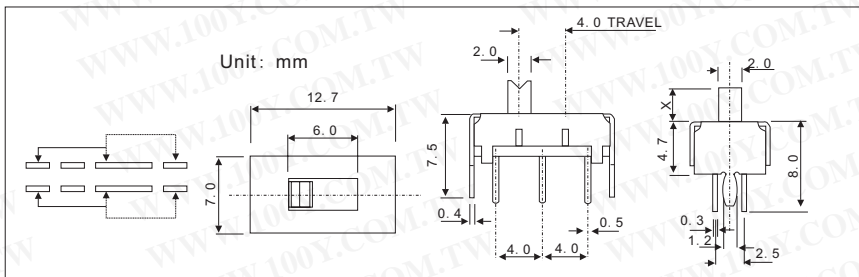

开关元件

滑动开关

- 非短缺
- 任意旋钮和大小
- VG: 2-4
- 规定值: 0.3A 50V DC
- 开关寿命: 10,000 CYCLES
- (15-18 CYCLES/MIN. UNLOADING)

详细产品规格 - 请点击 cn.100y.com.tw

100Y 编号	厂商编号	说明	Pins /Terminal Type	规格
11334	SK-12D02V2	90° 滑动开关	3P2	8.7*4.5*7.5mm

100Y 编号	厂商编号	说明	Pins /Terminal Type
12971	SS-22H06-V4	滑动开关	6P

摇臂开关

- 特点:**
- 接点规定值: 0.4VA max. @ 20V max. (AC or DC)
 - 电气寿命: 30,000 make - and - break cycles at full load
 - 接点阻抗: 20mΩ max. initial @ 2-4VDC
100mA for both coin silver and gold plated contacts
 - 绝缘电阻: 1,000MΩ min
 - 电介质强度: 1,500V RMS @ sea level
 - 操作温度: -30°C to 85°C

- 特点:**
- 接点规定值: 0.4VA max. @ 20V max. (AC or DC)
 - 电气寿命: 30,000 make - and - break cycles at full load
 - 接点阻抗: 20mΩ max. initial @ 2-4VDC
100mA for both coin silver and gold plated contacts
 - 绝缘电阻: 1,000MΩ min
 - 电介质强度: 1,500V RMS @ sea level
 - 操作温度: -30°C to 85°C

- 特点:**
- 接点规定值: 参见“触点材质选择”更多信息。
 - 接点电阻: 10欧姆. 初 @ 2-4VDC
 - 100mA为镀银和镀金接点。
 - 电气寿命: 30,000驱动在全负荷。
 - 绝缘电阻: 1,000欧姆 MIN.
 - 耐压: 1,500V RMS @sea sevel.
 - 操作温度: -30°C TO 85°C

- 材料:**
- CASE: DIALLY 邻苯二甲酸盐 (DAP) (UL94V-0)
 - HOUSING: 不锈钢
 - 滑把柄: 尼龙
 - 端子 SEAL: 环氧