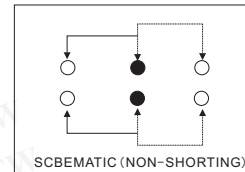

开关元件

滑动开关

- 非短缺
- 任意旋钮和大小
- VG: 2-4
- 规定值: 0.3A 50V DC
- 开关寿命: 10,000 CYCLES
- (15-18 CYCLES/MIN. UNLOADING)

详细产品规格 - 请点击 cn.100y.com.tw

100Y 编号	厂商编号	说明	Pins /Terminal Type	规格
11334	SK-12D02V2	90° 滑动开关	3P2	8.7*4.5*7.5mm

100Y 编号	厂商编号	说明	Pins /Terminal Type
12971	SS-22H06-V4	滑动开关	6P

摇臂开关

- 特点:**
- 接点规定值: 0.4VA max. @ 20V max. (AC or DC)
 - 电气寿命: 30,000 make - and - break cycles at full load
 - 接点阻抗: 20mΩ max. initial @ 2-4VDC
100mA for both coin silver and gold plated contacts
 - 绝缘电阻: 1,000MΩ min
 - 电介质强度: 1,500V RMS @ sea level
 - 操作温度: -30°C to 85°C

- 特点:**
- 接点规定值: 0.4VA max. @ 20V max. (AC or DC)
 - 电气寿命: 30,000 make - and - break cycles at full load
 - 接点阻抗: 20mΩ max. initial @ 2-4VDC
100mA for both coin silver and gold plated contacts
 - 绝缘电阻: 1,000MΩ min
 - 电介质强度: 1,500V RMS @ sea level
 - 操作温度: -30°C to 85°C

- 特点:**
- 接点规定值: 参见“触点材质选择”更多信息。
 - 接点电阻: 10欧姆. 初 @ 2-4VDC
 - 100mA为镀银和镀金接点。
 - 电气寿命: 30,000驱动在全负荷。
 - 绝缘电阻: 1,000欧姆 MIN.
 - 耐压: 1,500V RMS @sea sevel.
 - 操作温度: -30°C TO 85°C

- 材料:**
- CASE: DIALLY 邻苯二甲酸盐 (DAP) (UL94V-0)
 - HOUSING: 不锈钢
 - 滑把柄: 尼龙
 - 端子 SEAL: 环氧