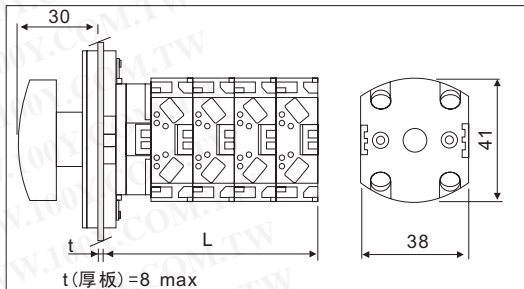

开关元件

无灯电源切换开关

详细产品规格 - 请点击 cn.100y.com.tw

100Y 编号	厂商编号	说明	Contact Type	Button/Body Color	Pins/Terminal Type	Size	耐电流/电压值
8392	RL-3P3	电源切换开关	OF-OFF-ON	黑按钮/黑底/	3P3	13*19	10A/125Vac UL

项次	代号	说明	
控制形式	AS 33	电流切换开关(三相三线)	
	AS 34	电流切换开关(三相四线)	
外形	4	48*48	
	6	64*64	
	1	10A	
容量	2	16A	
	3	25A	
	比流量数量	空白	2CT
		3	3CT

100Y 编号	厂商编号	制造厂商	说明	Size	耐电流/电压值
43269	TAS33-41	TEND	TEND_48*48(10A)电流切换开关(三相三线 2CT)	48*48	10A
43270	TAS33-413	TEND	TEND_48*48(10A)电流切换开关(三相三线 3CT)	48*48	10A
43275	TAS33-42	TEND	TEND_48*48(16A)电流切换开关(三相三线 2CT)	48*48	16A
43276	TAS33-423	TEND	TEND_48*48(16A)电流切换开关(三相三线 3CT)	48*48	16A
43280	TAS33-43	TEND	TEND_48*48(25A)电流切换开关(三相三线 2CT)	48*48	25A
43281	TAS33-433	TEND	TEND_48*48(25A)电流切换开关(三相三线 3CT)	48*48	25A
43220	TAS33-61	TEND	TEND_64*64(10A)电流切换开关(三相三线 2CT)	64*64	10A
43221	TAS33-613	TEND	TEND_64*64(10A)电流切换开关(三相三线 3CT)	64*64	10A
43245	TAS33-62	TEND	TEND_64*64(16A)电流切换开关(三相三线 2CT)	64*64	16A
43246	TAS33-623	TEND	TEND_64*64(16A)电流切换开关(三相三线 3CT)	64*64	16A
43250	TAS33-63	TEND	TEND_64*64(25A)电流切换开关(三相三线 2CT)	64*64	25A
43251	TAS33-633	TEND	TEND_64*64(25A)电流切换开关(三相三线 3CT)	64*64	25A
43272	TAS34-41	TEND	TEND_48*48(10A)电流切换开关(三相四线)	48*48	10A
43277	TAS34-42	TEND	TEND_48*48(16A)电流切换开关(三相四线)	48*48	16A
43222	TAS34-61	TEND	TEND_64*64(10A)电流切换开关(三相四线)	64*64	10A
43247	TAS34-62	TEND	TEND_64*64(16A)电流切换开关(三相四线)	64*64	16A
43252	TAS34-63	TEND	TEND_64*64(25A)电流切换开关(三相四线)	64*64	25A
43216	TAS3443	TEND	48*48(25A)电流切换开关(三相四线)	48*48	25A

特点:

- 上部 and 更低底盘 $\Phi 22/\Phi 25/\Phi 30$ 系列是电钮装配或被拆卸按照我们的专利。上部基地、固定基地和接点是三部分可拆。
- 接点块独特的模件设计保留内部部份从散开当接点块被拆卸或被替换。
- 可装配或拆卸接点块适合因为各种模型没有冒险的过大余量。
- 接点块可容易地增加点击，无需松开。
- 连接的螺丝被紧固从后面而不是通常从边。它使接线更加容易。
- 一个特别设计保留连接终端和螺丝在接点块可防止用户电击。
- 终端所有连接的片断报道避免电击。
- 容量是不同颜色接点块：蓝色为10A；灰色为16A 和黑色为25A。