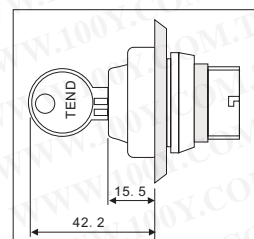

开关元件

无灯电源切换开关

详细产品规格 - 请点击 cn.100y.com.tw

100Y 编号	厂商编号	说明	Contact Type	Button/Body Color	Pins/Terminal Type	Size	耐电流/电压值
8392	RL-3P3	电源切换开关	OF-OFF-ON	黑按钮/黑底/	3P3	13*19	10A/125Vac UL

项次	代号	说明	
控制形式	AS 33	电流切换开关(三相三线)	
	AS 34	电流切换开关(三相四线)	
外形	4	48*48	
	6	64*64	
	1	10A	
容量	2	16A	
	3	25A	
	比流量数量	空白	2CT
		3	3CT

100Y 编号	厂商编号	制造厂商	说明	Size	耐电流/电压值
43269	TAS33-41	TEND	TEND_48*48(10A)电流切换开关(三相三线 2CT)	48*48	10A
43270	TAS33-413	TEND	TEND_48*48(10A)电流切换开关(三相三线 3CT)	48*48	10A
43275	TAS33-42	TEND	TEND_48*48(16A)电流切换开关(三相三线 2CT)	48*48	16A
43276	TAS33-423	TEND	TEND_48*48(16A)电流切换开关(三相三线 3CT)	48*48	16A
43280	TAS33-43	TEND	TEND_48*48(25A)电流切换开关(三相三线 2CT)	48*48	25A
43281	TAS33-433	TEND	TEND_48*48(25A)电流切换开关(三相三线 3CT)	48*48	25A
43220	TAS33-61	TEND	TEND_64*64(10A)电流切换开关(三相三线 2CT)	64*64	10A
43221	TAS33-613	TEND	TEND_64*64(10A)电流切换开关(三相三线 3CT)	64*64	10A
43245	TAS33-62	TEND	TEND_64*64(16A)电流切换开关(三相三线 2CT)	64*64	16A
43246	TAS33-623	TEND	TEND_64*64(16A)电流切换开关(三相三线 3CT)	64*64	16A
43250	TAS33-63	TEND	TEND_64*64(25A)电流切换开关(三相三线 2CT)	64*64	25A
43251	TAS33-633	TEND	TEND_64*64(25A)电流切换开关(三相三线 3CT)	64*64	25A
43272	TAS34-41	TEND	TEND_48*48(10A)电流切换开关(三相四线)	48*48	10A
43277	TAS34-42	TEND	TEND_48*48(16A)电流切换开关(三相四线)	48*48	16A
43222	TAS34-61	TEND	TEND_64*64(10A)电流切换开关(三相四线)	64*64	10A
43247	TAS34-62	TEND	TEND_64*64(16A)电流切换开关(三相四线)	64*64	16A
43252	TAS34-63	TEND	TEND_64*64(25A)电流切换开关(三相四线)	64*64	25A
43216	TAS3443	TEND	48*48(25A)电流切换开关(三相四线)	48*48	25A

特点:

- 上部 and 更低底盘 $\Phi 22/\Phi 25/\Phi 30$ 系列是电钮装配或被拆卸按照我们的专利。上部基地、固定基地和接点是三部分可拆。
- 接点块独特的模件设计保留内部部份从散开当接点块被拆卸或被替换。
- 可装配或拆卸接点块适合因为各种模型没有冒险的过大余量。
- 接点块可容易地增加点击，无需松开。
- 连接的螺丝被紧固从后面而不是通常从边。它使接线更加容易。
- 一个特别设计保留连接终端和螺丝在接点块可防止用户电击。
- 终端所有连接的片断报道避免电击。
- 容量是不同颜色接点块：蓝色为10A；灰色为16A 和黑色为25A。