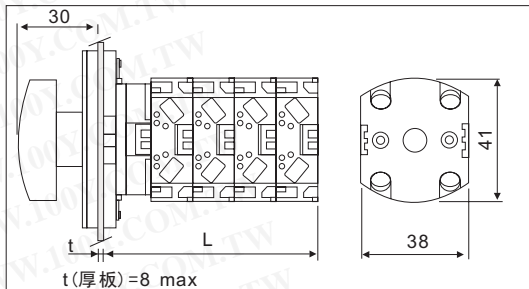

开关元件

无灯电源切换开关

详细产品规格 - 请点击 cn.100y.com.tw

100Y 编号	厂商编号	说明	Contact Type	Button/Body Color	Pins/Terminal Type	Size	耐电流/电压值
8392	RL-3P3	电源切换开关	OF-OFF-ON	黑按钮/黑底/	3P3	13*19	10A/125Vac UL

项次	代号	说明	
控制形式	AS 33	电流切换开关(三相三线)	
	AS 34	电流切换开关(三相四线)	
外形	4	48*48	
	6	64*64	
	1	10A	
容量	2	16A	
	3	25A	
	比流量数量	空白	2CT
		3	3CT

100Y 编号	厂商编号	制造厂商	说明	Size	耐电流/电压值
43269	TAS33-41	TEND	TEND_48*48(10A)电流切换开关(三相三线 2CT)	48*48	10A
43270	TAS33-413	TEND	TEND_48*48(10A)电流切换开关(三相三线 3CT)	48*48	10A
43275	TAS33-42	TEND	TEND_48*48(16A)电流切换开关(三相三线 2CT)	48*48	16A
43276	TAS33-423	TEND	TEND_48*48(16A)电流切换开关(三相三线 3CT)	48*48	16A
43280	TAS33-43	TEND	TEND_48*48(25A)电流切换开关(三相三线 2CT)	48*48	25A
43281	TAS33-433	TEND	TEND_48*48(25A)电流切换开关(三相三线 3CT)	48*48	25A
43220	TAS33-61	TEND	TEND_64*64(10A)电流切换开关(三相三线 2CT)	64*64	10A
43221	TAS33-613	TEND	TEND_64*64(10A)电流切换开关(三相三线 3CT)	64*64	10A
43245	TAS33-62	TEND	TEND_64*64(16A)电流切换开关(三相三线 2CT)	64*64	16A
43246	TAS33-623	TEND	TEND_64*64(16A)电流切换开关(三相三线 3CT)	64*64	16A
43250	TAS33-63	TEND	TEND_64*64(25A)电流切换开关(三相三线 2CT)	64*64	25A
43251	TAS33-633	TEND	TEND_64*64(25A)电流切换开关(三相三线 3CT)	64*64	25A
43272	TAS34-41	TEND	TEND_48*48(10A)电流切换开关(三相四线)	48*48	10A
43277	TAS34-42	TEND	TEND_48*48(16A)电流切换开关(三相四线)	48*48	16A
43222	TAS34-61	TEND	TEND_64*64(10A)电流切换开关(三相四线)	64*64	10A
43247	TAS34-62	TEND	TEND_64*64(16A)电流切换开关(三相四线)	64*64	16A
43252	TAS34-63	TEND	TEND_64*64(25A)电流切换开关(三相四线)	64*64	25A
43216	TAS3443	TEND	48*48(25A)电流切换开关(三相四线)	48*48	25A

特点:

- 上部 and 更低底盘 $\Phi 22/\Phi 25/\Phi 30$ 系列是电钮装配或被拆卸按照我们的专利。上部基地、固定基地和接点是三部分可拆。
- 接点块独特的模件设计保留内部部份从散开当接点块被拆卸或被替换。
- 可装配或拆卸接点块适合因为各种模型没有冒险的过大余量。
- 接点块可容易地增加点击，无需松开。
- 连接的螺丝被紧固从后面而不是通常从边。它使接线更加容易。
- 一个特别设计保留连接终端和螺丝在接点块可防止用户电击。
- 终端所有连接的片断报道避免电击。
- 容量是不同颜色接点块：蓝色为10A；灰色为16A 和黑色为25A。