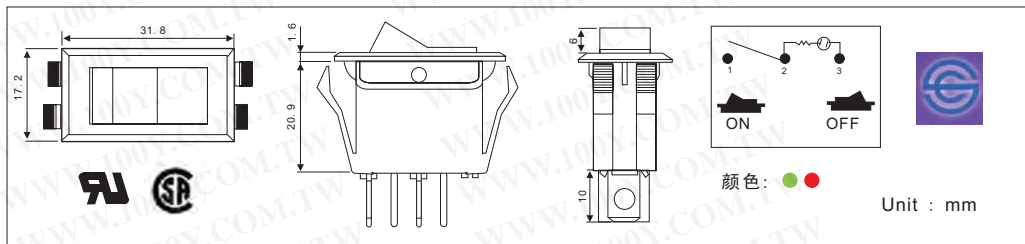

## 附灯电源切换开关

详细产品规格 - 请点击 [cn.100y.com.tw](http://cn.100y.com.tw)

R13-72B-01

R13-72B-B/R

规定值	16A 125VAC 1/8HP 125VAC 10A 250VAC 1/3HP 250VAC
接点阻抗	50m ohm MAX.
绝缘阻抗	DC 500V 100M ohm Min.
电介质强度	AC 1500V 1分钟

TERMINAL	
0	1 .250" SQ

Cut-out		
X Y		
0.75 ~ 1.25	28.6-0.1	14.0+0.1
1.25 ~ 2	28.8-0.1	14.0+0.1
2 ~ 3	29.2-0.1	14.0+0.1