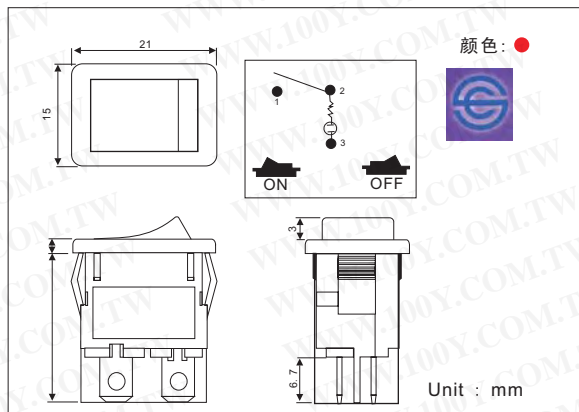

## 附灯电源切换开关

详细产品规格 - 请点击 [cn.100y.com.tw](http://cn.100y.com.tw)

R13-72B-01

R13-72B-B/R

规定值	16A 125VAC 1/8HP 125VAC 10A 250VAC 1/3HP 250VAC
接点阻抗	50m ohm MAX.
绝缘阻抗	DC 500V 100M ohm Min.
电介质强度	AC 1500V 1分钟

TERMINAL	
0	1 .250" SQ

Cut-out		
X Y		
0.75 ~ 1.25	28.6-0.1	14.0+0.1
1.25 ~ 2	28.8-0.1	14.0+0.1
2 ~ 3	29.2-0.1	14.0+0.1

### 特点:

- 材质: 框架是尼龙 (UL flame: 94V-2) 终端是镀银黄铜。
- 有启发性作动器被铸造在PC里, 可用以红色, 琥珀, 和绿色。
- 攫取在架置, 易安装开关入盘区。
- 指示灯: AC220V灯(125VAC33K ohm/250V150K ohm)
- 脚线/端子型号: 3P/4. 8\*0. 8t Quick connect

Cut-out		
X Y		
0.75 ~ 1.25	19.2-0.1	13.0+0.1
1.25 ~ 2	19.4-0.1	13.0+0.1
2 ~ 3	19.8-0.1	13.0+0.1

TERMINAL	
0	2 .187" SQ
0	9 PC
1	0 PC ANGLE

接点阻抗	50m ohm MAX.
绝缘阻抗	DC 500V 100M ohm Min.
电介质强度	AC 1500V 1分钟

100Y 编号	厂商编号	说明	Pins/Terminal Type	Contact Type	耐电流/电压值	Button/Body Color	指示灯
14156	R13-73B-02	摇头开关	3P/4.8*0.8t Quick Connect)	SPST ON-OFF	10A150V/6A250V	红按钮/黑底	AC220V 灯(125Vac 33kΩ/250V 150kΩ)