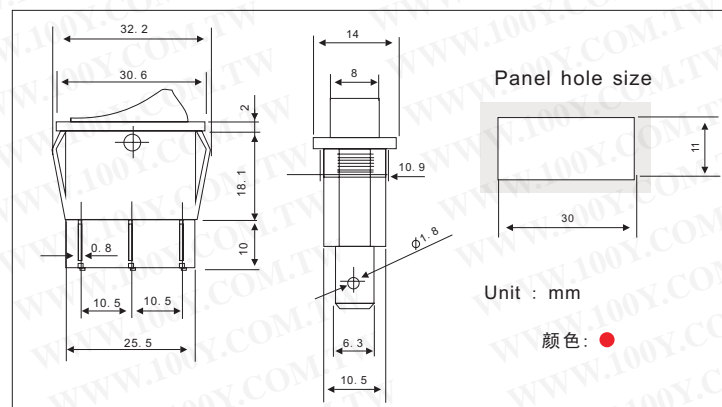

规格:

- RL2-421/N-C-30-RE/BD-P2
- ON-OFF W/Lamp 6P DPST
- 16 (4) A 250VAC T85
- 16 (4) A 250VAC T125 IE 4
- 16A 125/8A 250VAC
- 脚线/端子型号: 6P

100Y 编号	厂商编号	说明	Pins/Terminal Type	Contact Type	耐电流/电压值	Button/Body Color
18072	RL1-6073B-W/R	附灯电源切换开关	3P	ON-OFF	10A/250Vac	红按钮/白底

cn.100y.com.tw

胜特力电子有限公司

服务专线: 台湾: 886-3-5753170
传 真: 台湾: 886-3-5753172
E-mail: 台湾: sale@100y.com.tw

深圳: 86-755-83298787
深圳: 86-755-83640655
深圳: 100y@163.com

上海: 86-21-34970699
上海: 86-21-64605107
上海: 100y-1@163.com