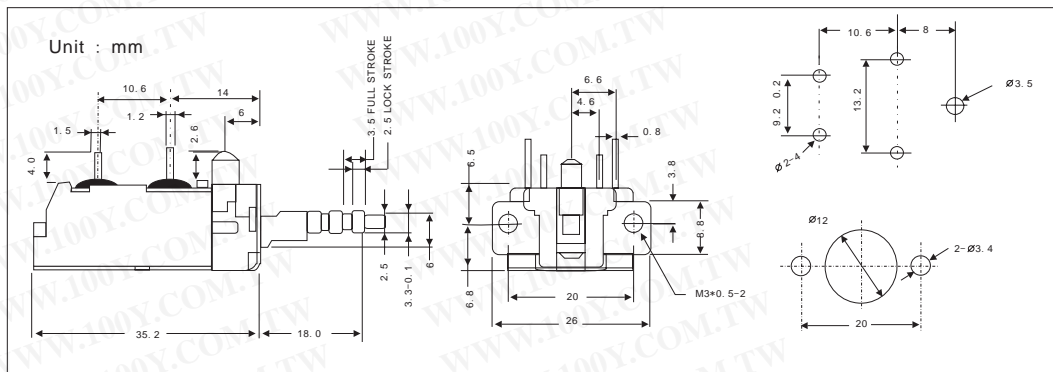

可用于PC电源的连动按键开关

详细产品规格 - 请点击 cn.100y.com.tw

- 特点: 低侧面
- 应用: 电视, 台式计算机
- 额定功率: (UL, CSA)
- 接点阻抗: 20 milliohms max. @ initial
- 电气寿命: 25,000 操作为电视开关
- 四周温度: -0 至 +85 摄氏

100Y 编号	厂商编号	说明	Type	Pins	耐压/耐电流值
10018	6509B-4P	按键开关	ON-OFF	4	250V/10A

- 规格:**
- 接点规定值: 200mA @ 30VAC or VDC max.
 - 电气寿命: 30,000 电流断续器在全负载中
 - 接点阻抗: 20欧姆 最大, 2-4 VDC, 100MA for both cion
 - 镀银和金接点.
 - 绝缘阻抗: 100欧姆 最小.
 - 电介强度: 500V RMS@ Seal level.
 - 操作温度: -10°C TO +60 °C
 - 型号: 短暂

100Y 编号	厂商编号	说明	Pins	耐压/耐电流值
14570	YWP-656	按键开关(复归式)	6P	200mA/30V
42486	YWP-756	按键开关(交替式)	6P	200mA/30V

可插板式连动按键开关

详细产品规格 - 请点击 cn.100y.com.tw

- 规格:**
- 电路: ON-ON
 - 规定值: AC. 250 V0.5A
 - 接触器(MAX): AC 5V 1A 100欧姆
 - 承受电压: AC, 500V 1MINUTE
 - 额定功率: A-300 100G, B-200 100G
 - 寿命周期(MAX): 10,000CYCLES, 40欧姆