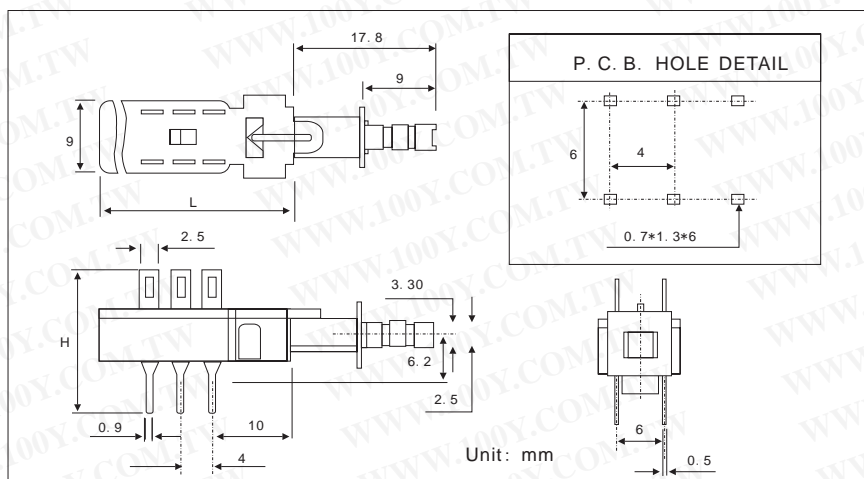

- 规格:**
- 接点规定值: 200mA @ 30VAC or VDC max.
 - 电气寿命: 30,000 电流断续器在全负载中
 - 接点阻抗: 20欧姆 最大, 2-4 VDC, 100MA for both cion
 - 镀银和金接点.
 - 绝缘阻抗: 100欧姆 最小.
 - 电介强度: 500V RMS@ Seal level.
 - 操作温度: -10°C TO +60 °C
 - 型号: 短暂

100Y 编号	厂商编号	说明	Pins	耐压/耐电流值
14570	YWP-656	按键开关(复归式)	6P	200mA/30V
42486	YWP-756	按键开关(交替式)	6P	200mA/30V

可插板式连动按键开关

详细产品规格 - 请点击 cn.100y.com.tw

- 规格:**
- 电路: ON-ON
 - 规定值: AC. 250 V0.5A
 - 接触器(MAX): AC 5V 1A 100欧姆
 - 承受电压: AC, 500V 1MINUTE
 - 额定功率: A-300 100G, B-200 100G
 - 寿命周期(MAX): 10,000CYCLES, 40欧姆