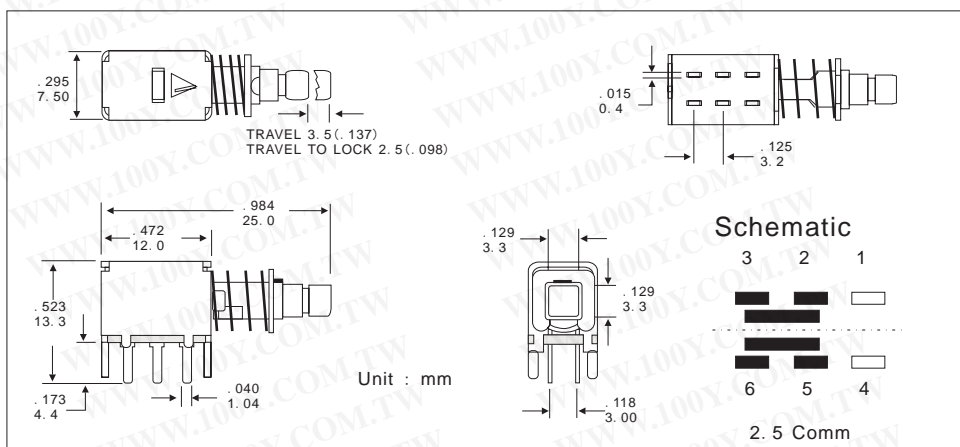

可用于PC电源的连动按键开关

详细产品规格 - 请点击 cn.100y.com.tw

- 特点: 低侧面
- 应用: 电视, 台式计算机
- 额定功率: (UL, CSA)
- 接点阻抗: 20 milliohms max. @ initial
- 电气寿命: 25,000 操作为电视开关
- 四周温度: -0 至 +85 摄氏

100Y 编号	厂商编号	说明	Type	Pins	耐压/耐电流值
10018	6509B-4P	按键开关	ON-OFF	4	250V/10A

- 规格:**
- 接点规定值: 200mA @ 30VAC or VDC max.
 - 电气寿命: 30,000 电流断续器在全负载中
 - 接点阻抗: 20欧姆 最大, 2-4 VDC, 100MA for both cion
 - 镀银和金接点.
 - 绝缘阻抗: 100欧姆 最小.
 - 电介强度: 500V RMS@ Seal level.
 - 操作温度: -10°C TO +60 °C
 - 型号: 短暂

100Y 编号	厂商编号	说明	Pins	耐压/耐电流值
14570	YWP-656	按键开关(复归式)	6P	200mA/30V
42486	YWP-756	按键开关(交替式)	6P	200mA/30V

可插板式连动按键开关

详细产品规格 - 请点击 cn.100y.com.tw

- 规格:**
- 电路: ON-ON
 - 规定值: AC. 250 V0.5A
 - 接触器(MAX): AC 5V 1A 100欧姆
 - 承受电压: AC, 500V 1MINUTE
 - 额定功率: A-300 100G, B-200 100G
 - 寿命周期(MAX): 10,000CYCLES, 40欧姆