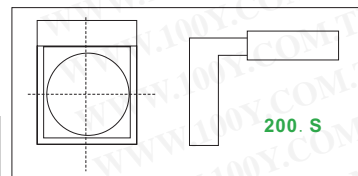

详细产品规格 - 请点击 cn.100y.com.tw

按钮色盖(长方型,正方形,圆型),工具

- IP65 保护
- 开关规定值,3A,250VAC
- 镶入装置 22.5mm,21x21mm and 21x27mm 剪裁
- 照明使用微沟 T13/4 灯或单芯片 LED 灯
- 所有标准透镜是透明与透亮分散器可用不同的颜色
- 可用关键锁开关135 把不同钥匙是

100Y 编号	厂商编号	制造厂商	说明
40918	01-907	EAO	螺帽锁紧套筒

描述	颜色	尺寸	重量_grm
透镜, 平面, 透明, 为影片插入	绿色	12.8*18.8mm (0.503*0.740)	1
透镜, 凹面, 透明, 为影片插入	白色	15.2*21.2mm (0.598*0.834)	1

100Y 编号	厂商编号	制造厂商	说明	Type	Color	适用开关	尺寸(mm)
14088	01-982.5	EAO	长方型色盖	长方	绿	eao 01 系列	12.8*18.8
23225	01-982.7	EAO	长方型色盖	长方	白色	eao 01 系列	12.8*18.8

正方形保护盖

100Y 编号	厂商编号	制造厂商	说明	Type	Color	适用开关
2157	01A-200.S	META	正方形保护盖	正方	透明	正方形带灯按钮开关

标准型 IP 40

颜色 外框	白色	红色	黄色	浅绿	蓝色	橙色	深绿	黑色
圆形	01P-0C1	01P-0C1	01P-0C2	01P-0C3	01P-0C4	01P-0C5	01P-0C6	01P-0C7
正方	01P-0S0	01P-0S1	01P-0S2	01P-0S3	01P-0S4	01P-0S5	01P-0S6	01P-0S7
长方	01P-0R0	01P-0R1	01P-0R2	01P-0R3	01P-0R4	01P-0R5	01P-0R6	01P-0R7