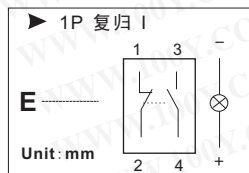

## (照光)大型旋入面板式按钮开关

详细产品规格 - 请点击 [cn.100y.com.tw](http://cn.100y.com.tw)

重量	焊端约5gw 插端约7.8gw
安规	<b>UL</b> <b>UL</b> <b>CE</b> <b>S</b> <b>D</b> <b>N</b> <b>FI</b>
灯源	输入电压
钨丝灯	DC06, DC12, DC24V
氩氖灯	AC110, AC220V
LED灯	AC/DC: 6, 12, 24V

100Y 编号	厂商编号	制造厂商	说明	安装孔径	Contact Rating	Lamp (V)
32377	01P-SI40.Q	META	正方形指示灯(标准型)	16m/m	5A/250VAC	48V/0.8W

接点模式	1Pole=1A1B; 2Poles=2A2B
致动行程	3mm
致动力道	1Pole 约120gw; 2plose 约 250gw
机械寿命	复归1*10 <sup>6</sup> 次; 交替1*10 <sup>6</sup> 次
重量	焊端1P约7gw; 焊端2P约8gw

100Y 编号	厂商编号	制造厂商	说明	安装孔径	Contact Function	Contact Rating	Button/Body Color
30309	01P-SM40.Q1P	META	正方形带灯(复归式)按钮开关	φ16mm	1A1B	250VAC/5A	正方形
29160	01P-SM40.S2P	META	正方形带灯(复归式)按钮开关	φ16mm	2A2B	250VAC/5A	

接点模式	1Pole=1A1B; 2Poles=2A2B
致动行程	3mm
致动力道	1Pole 约120gw; 2plose 约 250gw
机械寿命	复归1*10 <sup>6</sup> 次; 交替1*10 <sup>6</sup> 次
重量	焊端1P约7gw; 焊端2P约8gw

100Y 编号	厂商编号	制造厂商	说明	安装孔径	Contact Function	Contact Rating	Button/Body Color	Lamp (V)
31182	16-231.0+2	EE	圆形带灯(复归式)按钮开关	φ16mm	1A1B	250VAC/3A	圆形	48V