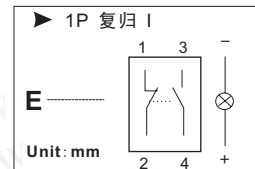

## (照光)大型旋入面板式按钮开关

详细产品规格 - 请点击 [cn.100y.com.tw](http://cn.100y.com.tw)

重量	焊端约5gw 插端约7.8gw
安规	<b>UL</b> <b>UL</b> <b>CE</b> <b>S</b> <b>D</b> <b>N</b> <b>FI</b>
灯源	输入电压
钨丝灯	DC06, DC12, DC24V
氩氖灯	AC110, AC220V
LED灯	AC/DC: 6, 12, 24V

100Y 编号	厂商编号	制造厂商	说明	安装孔径	Contact Rating	Lamp (V)
32377	01P-SI40.Q	META	正方形指示灯(标准型)	16m/m	5A/250VAC	48V/0.8W

接点模式	1Pole=1A1B; 2Poles=2A2B
致动行程	3mm
致动力道	1Pole 约120gw; 2plose 约 250gw
机械寿命	复归1*10 <sup>6</sup> 次; 交替1*10 <sup>6</sup> 次
重量	焊端1P约7gw; 焊端2P约8gw

接点模式	1Pole=1A1B; 2Poles=2A2B
致动行程	3mm
致动力道	1Pole 约120gw; 2plose 约 250gw
机械寿命	复归1*10 <sup>6</sup> 次; 交替1*10 <sup>6</sup> 次
重量	焊端1P约7gw; 焊端2P约8gw

100Y 编号	厂商编号	制造厂商	说明	安装孔径	Contact Function	Contact Rating	Button/Body Color	Lamp (V)
31182	16-231.0+2	EE	圆形带灯(复归式)按钮开关	φ16mm	1A1B	250VAC/3A	圆形	48V

100Y 编号	厂商编号	制造厂商	说明	安装孔径	Contact Function	Contact Rating	Lamp (V)
28303	30-530.02	EAO	二连动开关	24*35mm	2A2B	250Vac /5A	
28307	30-530.04	EAO	四连动开关	24*72mm	2A2B	250Vac /5A	6V

**规格:**

规定值:	5A@250 VAC-UL, VDE, Nemko, Semko, Demko, Fimko, CSA 8A@125 VAC - UL, CSA 2A@250 VAC - UL, CSA 6A@24 VDC - UL, CSA
机械寿命:	≥100,000 cycles
电气寿命:	≥50,000 cycles
接点阻抗:	100mΩmax. typical; initial @ 2-4 VDC
绝缘阻抗:	>1,000mΩ
电介质强度:	>1,500 volts 1 minute >3,000 volts between poles
驱动力:	300g/pole
操作温度	-20°C to 55°C