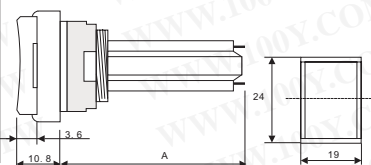

100Y 编号	厂商编号	制造厂商	说明	安装孔径	Contact Function	Contact Rating
3220	31-121.0252	EAO	指示灯照光(焊接式)按钮开关	φ16mm	1A1B	5A/ 250VAC
27746	31-122.0252+2		瞬间(焊接式)按钮开关	φ16mm	1A1B	5A/ 250VAC
4848	31-261.0252		指示灯照光(交替式)按钮开关	φ16mm	1A1B	5A/250V
29270	31-262-0252	EAO	指示灯照光(焊接式)按钮开关		2A2B	5A/ 250VAC

cn. 100y.com.tw

胜特力电子有限公司

服务专线:台湾:886-3-5753170
传 真:台湾:886-3-5753172
E-mail:台湾:sale@100y.com.tw

深圳:86-755-83298787
深圳:86-755-83640655
深圳:100y@163.com

上海:86-21-34970699
上海:86-21-64605107
上海:100y-1@163.com