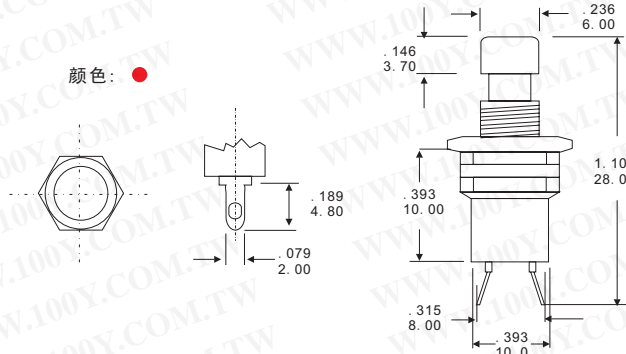

开关元件

小型旋入面板式按键开关

详细产品规格 - 请点击 cn.100y.com.tw

颜色: ●

100Y 编号	厂商编号	说明	Button/Body Color	Contact Rating	Pins/Terminal Type	Contact Function
3394	YR18-26A-3	红色按钮开关(交替式)	红色	3A/250Vac	2	OFF-ON(A 接点)
3393	YR18-26B-3	红色按钮开关(复归式)ψ12	红色	3A/250Vac	2	OFF-ON(A 接点)

特点:

- 验证电压: 1,500 V AC
- 接点阻抗: 20 MΩ max.
- 电气寿命: 50,000 min.
- 机械寿命: 100,000 min.
- 电路: S.P.S.T
- 接点规定值: 3A 250VAC
- 绝缘阻抗: 100MΩ
- 型号: OFF-ON
- 脚线/端子: 2P/SO Solder
- 扩孔孔径: 6MM

颜色: ●●

100Y 编号	厂商编号	说明	Button/Body Color	Contact Rating	Pins/Terminal Type	Contact Function
2209	YR18-29A-302	红色按钮开关(复归式)	Red	1A 250V AC	2Pin	OFF-ON(A 接点)
7906	YR18-29A-5	黄色按钮开关(复归式)	黄色	1A/250Vac	2P	OFF-ON(A 接点)

特点:

- 验证电压: 1,500 V AC
- 接点阻抗: 20 MΩ max.
- 电气寿命: 50,000 min.
- 机械寿命: 100,000 min.
- 电路: S.P.S.T
- 接点规定值: 3A 250VAC
- 绝缘阻抗: 100MΩ
- 型号: OFF-ON
- 脚线/端子: 2P/SO Solder
- 扩孔孔径: 6MM

颜色: ●

100Y 编号	厂商编号	说明	Button/Body Color	Contact Rating	Pins/Terminal Type	Contact Function
3383	YR18-30B-3	红色按钮开关(复归式)	Red	1A 250V AC	2Pin	ON-OFF(B 接点)

(照光)大型旋入面板式按钮开关

详细产品规格 - 请点击 cn.100y.com.tw

材质:

开关机架:	Polyetherimide (PEI)
接点机架:	Diallyl phthalate (DAP)
透镜:	Polycarbonate (PC)
接点:	Silver plated copper alloy
端子:	Silver plated copper alloy

规格:

规定值:	5A@250 VAC-UL, VDE, Nemko, Semko, Demko, Fimko, CSA 8A@125 VAC - UL, CSA 2A@250 VAC - UL, CSA 6A@24 VDC - UL, CSA
机械寿命:	≥100,000 cycles
电气寿命:	≥50,000 cycles
接点阻抗:	100mΩmax. typical; initial @ 2-4 VDC
绝缘阻抗:	>1,000mΩ
电介质强度:	>1,500 volts 1 minute >3,000 volts between poles
驱动力:	300g/pole
操作温度:	-20°C to 55°C