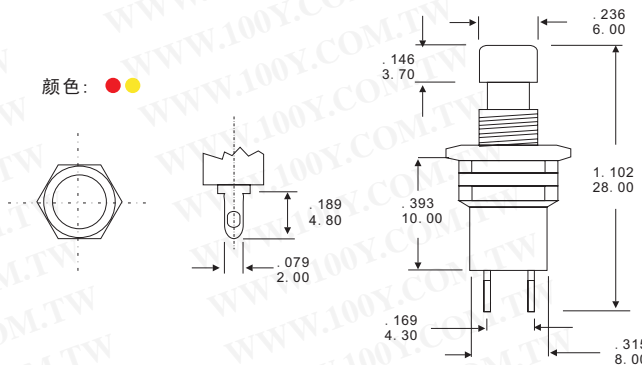

开关元件

小型旋入面板式按键开关

详细产品规格 - 请点击 cn.100y.com.tw

颜色: ●

100Y 编号	厂商编号	说明	Button/Body Color	Contact Rating	Pins/Terminal Type	Contact Function
3394	YR18-26A-3	红色按钮开关(交替式)	红色	3A/250Vac	2	OFF-ON(A 接点)
3393	YR18-26B-3	红色按钮开关(复归式)ψ12	红色	3A/250Vac	2	OFF-ON(A 接点)

特点:

- 验证电压: 1,500 V AC
- 接点阻抗: 20 MΩ max.
- 电气寿命: 50,000 min.
- 机械寿命: 100,000 min.
- 电路: S.P.S.T
- 接点规定值: 3A 250VAC
- 绝缘阻抗: 100MΩ
- 型号: OFF-ON
- 脚线/端子: 2P/SO Solder
- 扩孔孔径: 6MM

颜色: ●●

100Y 编号	厂商编号	说明	Button/Body Color	Contact Rating	Pins/Terminal Type	Contact Function
2209	YR18-29A-302	红色按钮开关(复归式)	Red	1A 250V AC	2Pin	OFF-ON(A 接点)
7906	YR18-29A-5	黄色按钮开关(复归式)	黄色	1A/250Vac	2P	OFF-ON(A 接点)

特点:

- 验证电压: 1,500 V AC
- 接点阻抗: 20 MΩ max.
- 电气寿命: 50,000 min.
- 机械寿命: 100,000 min.
- 电路: S.P.S.T
- 接点规定值: 3A 250VAC
- 绝缘阻抗: 100MΩ
- 型号: OFF-ON
- 脚线/端子: 2P/SO Solder
- 扩孔孔径: 6MM

颜色: ●

100Y 编号	厂商编号	说明	Button/Body Color	Contact Rating	Pins/Terminal Type	Contact Function
3383	YR18-30B-3	红色按钮开关(复归式)	Red	1A 250V AC	2Pin	ON-OFF(B 接点)

(照光)大型旋入面板式按钮开关

详细产品规格 - 请点击 cn.100y.com.tw

材质:

开关机架:	Polyetherimide (PEI)
接点机架:	Diallyl phthalate (DAP)
透镜:	Polycarbonate (PC)
接点:	Silver plated copper alloy
端子:	Silver plated copper alloy

规格:

规定值:	5A@250 VAC-UL, VDE, Nemko, Semko, Demko, Fimko, CSA 8A@125 VAC - UL, CSA 2A@250 VAC - UL, CSA 6A@24 VDC - UL, CSA
机械寿命:	≥100,000 cycles
电气寿命:	≥50,000 cycles
接点阻抗:	100mΩmax. typical; initial @ 2-4 VDC
绝缘阻抗:	>1,000mΩ
电介质强度:	>1,500 volts 1 minute >3,000 volts between poles
驱动力:	300g/pole
操作温度:	-20°C to 55°C