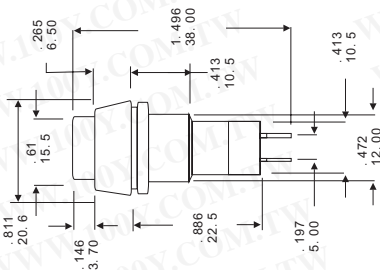

开关元件

小型旋入面板式按键开关

详细产品规格 - 请点击 cn.100y.com.tw

颜色: ●

100Y 编号	厂商编号	说明	Button/Body Color	Contact Rating	Pins/Terminal Type	Contact Function
3394	YR18-26A-3	红色按钮开关(交替式)	红色	3A/250Vac	2	OFF-ON(A 接点)
3393	YR18-26B-3	红色按钮开关(复归式)ψ12	红色	3A/250Vac	2	OFF-ON(A 接点)

特点:

- 验证电压: 1,500 V AC
- 接点阻抗: 20 MΩ max.
- 电气寿命: 50,000 min.
- 机械寿命: 100,000 min.
- 电路: S.P.S.T
- 接点规定值: 3A 250VAC
- 绝缘阻抗: 100MΩ
- 型号: OFF-ON
- 脚线/端子: 2P/SO Solder
- 扩孔孔径: 6MM

颜色: ●●

100Y 编号	厂商编号	说明	Button/Body Color	Contact Rating	Pins/Terminal Type	Contact Function
2209	YR18-29A-302	红色按钮开关(复归式)	Red	1A 250V AC	2Pin	OFF-ON(A 接点)
7906	YR18-29A-5	黄色按钮开关(复归式)	黄色	1A/250Vac	2P	OFF-ON(A 接点)

特点:

- 验证电压: 1,500 V AC
- 接点阻抗: 20 MΩ max.
- 电气寿命: 50,000 min.
- 机械寿命: 100,000 min.
- 电路: S.P.S.T
- 接点规定值: 3A 250VAC
- 绝缘阻抗: 100MΩ
- 型号: OFF-ON
- 脚线/端子: 2P/SO Solder
- 扩孔孔径: 6MM

颜色: ●

100Y 编号	厂商编号	说明	Button/Body Color	Contact Rating	Pins/Terminal Type	Contact Function
3383	YR18-30B-3	红色按钮开关(复归式)	Red	1A 250V AC	2Pin	ON-OFF(B 接点)

(照光)大型旋入面板式按钮开关

详细产品规格 - 请点击 cn.100y.com.tw

材质:

开关机架:	Polyetherimide (PEI)
接点机架:	Diallyl phthalate (DAP)
透镜:	Polycarbonate (PC)
接点:	Silver plated copper alloy
端子:	Silver plated copper alloy

规格:

规定值:	5A@250 VAC-UL, VDE, Nemko, Semko, Demko, Fimko, CSA 8A@125 VAC - UL, CSA 2A@250 VAC - UL, CSA 6A@24 VDC - UL, CSA
机械寿命:	≥100,000 cycles
电气寿命:	≥50,000 cycles
接点阻抗:	100mΩmax. typical; initial @ 2-4 VDC
绝缘阻抗:	>1,000mΩ
电介质强度:	>1,500 volts 1 minute >3,000 volts between poles
驱动力:	300g/pole
操作温度:	-20°C to 55°C