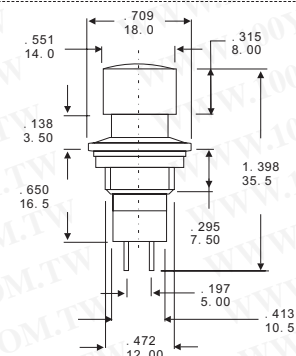

SCALE 1,5,2,44

颜色: ●●

100Y 编号	厂商编号	说明	Button/Body Color	Contact Rating	Pins/Terminal Type	Contact Function
3382	YR18-21A-3	红色按钮开关(交替式)ψ12	Red	3A/250Vac	2 Pin	OFF-ON(A 接点)
7905	YR18-21A-5	黄色按钮开关(交替式)	黄色	3A/250Vac	2P	OFF-ON(A 接点)
3395	YR18-21B-3	红色按钮开关复归式	红色	3A/250Vac	2	OFF-(ON) A 接点
7900	YR18-21B-5	黄色按钮开关复归式	黄色	3A/250Vac	2P	OFF-ON(A 接点)