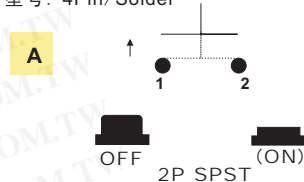

## 小型旋入面板式按键开关

详细产品规格 - 请点击 [cn.100y.com.tw](http://cn.100y.com.tw)

100Y 编号	厂商编号	说明	Button/Body Color	Contact Rating	Pins/Terminal Type	Contact Function
14281	R13-502MC-05	红按钮/金属底	红	3A/125V 5A/250V	3P/SO Solder	ON-(ON) SPDT

规定值
3A 125V AC 1.5A 250V AC
接点阻抗 50mΩ Max
绝缘电阻 DC 500V 100MΩ Min
电介质强度 AC 1500V 1 minute
Cut-out 7 mm max

**特点:**

- 材料: 框架是尼龙 (UL flame: 94V-2). 终端是镀片黄铜.
- 光源作动器被铸造在个人计算机里, 可用以红色, 琥珀, 和绿色.
- 脚线/端子型号: 4Pin/Solder

颜色: ●●

100Y 编号	厂商编号	说明	Button/Body Color	Contact Rating	Pins/Terminal Type	Contact Function
32528	R13-508AL-05	有段 A 接点 w/3VdcLED	红色 with 3Vdc LED	3A125VAC/1.5A250VAC	4P/SO Solder	A 接点 OFF-(ON) SPST
14132	R13-508BL-05	有段 A 接点 3VdcLED	红色 with 3Vdc LED	3A125VAC/1.5A250VAC	4P/SO Solder	A 接点 OFF-ON SPST

SCALE 1,5,2,44

颜色: ●●

100Y 编号	厂商编号	说明	Button/Body Color	Contact Rating	Pins/Terminal Type	Contact Function
3382	YR18-21A-3	红色按钮开关(交替式)ψ12	Red	3A/250Vac	2 Pin	OFF-ON(A 接点)
7905	YR18-21A-5	黄色按钮开关(交替式)	黄色	3A/250Vac	2P	OFF-ON(A 接点)
3395	YR18-21B-3	红色按钮开关复归式	红色	3A/250Vac	2	OFF-(ON) A 接点
7900	YR18-21B-5	黄色按钮开关复归式	黄色	3A/250Vac	2P	OFF-ON(A 接点)