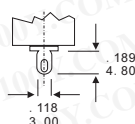

SCALE 1,5,2,44

颜色: ●●

100Y 编号	厂商编号	说明	Button/Body Color	Contact Rating	Pins/Terminal Type	Contact Function
3382	YR18-21A-3	红色按钮开关(交替式)ψ12	Red	3A/250Vac	2 Pin	OFF-ON(A 接点)
7905	YR18-21A-5	黄色按钮开关(交替式)	黄色	3A/250Vac	2P	OFF-ON(A 接点)
3395	YR18-21B-3	红色按钮开关复归式	红色	3A/250Vac	2	OFF-(ON) A 接点
7900	YR18-21B-5	黄色按钮开关复归式	黄色	3A/250Vac	2P	OFF-ON(A 接点)