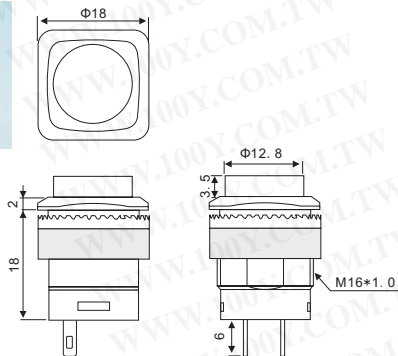

## 小型旋入面板式按键开关

详细产品规格 - 请点击 [cn.100y.com.tw](http://cn.100y.com.tw)

100Y 编号	厂商编号	说明	Button/Body Color	Contact Rating	Pins/Terminal Type	Contact Function
14281	R13-502MC-05	红按钮/金属底	红	3A/125V 5A/250V	3P/SO Solder	ON-(ON) SPDT

规定值
3A 125V AC 1.5A 250V AC
接点阻抗 50mΩ Max
绝缘电阻 DC 500V 100MΩ Min
电介质强度 AC 1500V 1 minute
Cut-out 7 mm max

**特点:**

- 材料: 框架是尼龙 (UL flame: 94V-2). 终端是镀片黄铜.
- 光源作动器被铸造在个人计算机里, 可用以红色, 琥珀, 和绿色.
- 脚线/端子型号: 4Pin/Solder

颜色: ●●

100Y 编号	厂商编号	说明	Button/Body Color	Contact Rating	Pins/Terminal Type	Contact Function
32528	R13-508AL-05	有段 A 接点 w/3VdcLED	红色 with 3Vdc LED	3A125VAC/1.5A250VAC	4P/SO Solder	A 接点 OFF-(ON) SPST
14132	R13-508BL-05	有段 A 接点 3VdcLED	红色 with 3Vdc LED	3A125VAC/1.5A250VAC	4P/SO Solder	A 接点 OFF-ON SPST

SCALE 1,5,2,44

颜色: ●●

100Y 编号	厂商编号	说明	Button/Body Color	Contact Rating	Pins/Terminal Type	Contact Function
3382	YR18-21A-3	红色按钮开关(交替式)ψ12	Red	3A/250Vac	2 Pin	OFF-ON(A 接点)
7905	YR18-21A-5	黄色按钮开关(交替式)	黄色	3A/250Vac	2P	OFF-ON(A 接点)
3395	YR18-21B-3	红色按钮开关复归式	红色	3A/250Vac	2	OFF-(ON) A 接点
7900	YR18-21B-5	黄色按钮开关复归式	黄色	3A/250Vac	2P	OFF-ON(A 接点)