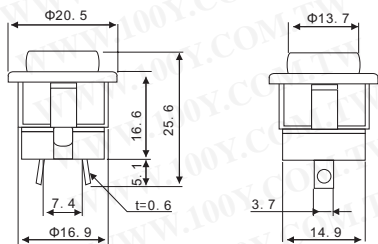

特点:

- 电路: OFF-(ON)
- 规定值: 3A 125VAC.
- 绝缘电阻: DC500V100MΩ OHMS.
- 电介质电压: AC 1000V FOR 1min.
- 接点阻抗: 20m Mar.

100Y 编号	厂商编号	说明	Pins/Terminal Type	Contact Function	Contact Rating	Button/Body Color
6721	6516	红色按键开关	2P/焊线式	B 接点, OFF-(ON)	3A/125VAC	RED

关键规格:

- 模型: 6517 (Push OFF)
- 堵塞器开关
- 尺寸: 40.6*23.4*12.5

100Y 编号	厂商编号	说明	Pins/Terminal Type	Contact Function	Button/Body Color
12055	6517	白色复归式开关	2	A 接点 OFF-(ON)	白色

小型旋入面板式按键开关

详细产品规格 - 请点击 cn.100y.com.tw

特性:

- 安装孔径16m/m. 提供三种外观尺寸:
长方形 18*24mm. 正方形 18*18mm, 圆框 18m/m.
- 提供内置防水规格, 具IP 65 防护等级, 可避免面板前的液体渗透.
- 加高边框, 防止不必要的误碰致动.
- 使用前置型 MG T1 3/4 白芷灯, 氦氛灯及LED 灯.

- 开关机构采滑切机构, 能自行清除接点表面的积碳.
- 每组开关单元提供一组常闭和一组常开接点.
- 高性能工程塑料, 耐高温及油污的工作环境.
- 使用防火等级 UL94V0 的塑料, 开关本体具自灭性.

100Y 编号	厂商编号	制造厂商	说明	Button/Body Color	Contact Rating	Pins/Terminal Type	Contact Function
50010	01P-RM40.Q1P+G	META	长方形(复归式)按钮开关	φ16mm	1A1B	250VAC/5A	绿色

照明按钮:

- 前部尺寸: 9*9mm
- 前部防护: IP 40
- 安装洞口规格: 8 mm dia.
- 终端: 插入式终端 | 焊接的终端
- 照明: LED
- 头部形状: 方形
- 开关值: 50 VAC, 800 mA
- 开关系统: 攫取行动开关元素
- 安装型号: 凸起安装/PCB 安装
- 接点: 1 Normally open
- 开关行动: 短暂行动
- 接点材料: 银