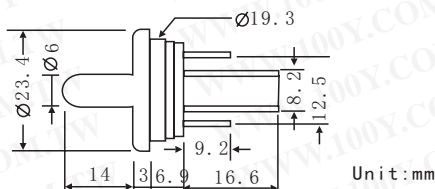

特点:

- 电路: OFF-(ON)
- 规定值: 3A 125VAC.
- 绝缘电阻: DC500V100MΩ OHMS.
- 电介质电压: AC 1000V FOR 1min.
- 接点阻抗: 20m Mar.

100Y 编号	厂商编号	说明	Pins/Terminal Type	Contact Function	Contact Rating	Button/Body Color
6721	6516	红色按键开关	2P/焊线式	B 接点, OFF-(ON)	3A/125VAC	RED

关键规格:

- 模型: 6517 (Push OFF)
- 堵塞器开关
- 尺寸: 40.6*23.4*12.5

100Y 编号	厂商编号	说明	Pins/Terminal Type	Contact Function	Button/Body Color
12055	6517	白色复归式开关	2	A 接点 OFF-(ON)	白色

小型旋入面板式按键开关

详细产品规格 - 请点击 cn.100y.com.tw

特性:

- 安装孔径16m/m. 提供三种外观尺寸:
长方形 18*24mm. 正方形 18*18mm, 圆框 18m/m.
- 提供内置防水规格, 具IP 65 防护等级, 可避免面板前的液体渗透.
- 加高边框, 防止不必要的误碰致动.
- 使用前置型 MG T1 3/4 白芷灯, 氦氛灯及LED 灯.

- 开关机构采滑切机构, 能自行清除接点表面的积碳.
- 每组开关单元提供一组常闭和一组常开接点.
- 高性能工程塑料, 耐高温及油污的工作环境.
- 使用防火等级 UL94V0 的塑料, 开关本体具自灭性.

100Y 编号	厂商编号	制造厂商	说明	Button/Body Color	Contact Rating	Pins/Terminal Type	Contact Function
50010	01P-RM40.Q1P+G	META	长方形(复归式)按钮开关	φ16mm	1A1B	250VAC/5A	绿色

照明按钮:

- 前部尺寸: 9*9mm
- 前部防护: IP 40
- 安装洞口规格: 8 mm dia.
- 终端: 插入式终端 | 焊接的终端
- 照明: LED
- 头部形状: 方形
- 开关值: 50 VAC, 800 mA
- 开关系统: 攫取行动开关元素
- 安装型号: 凸起安装/PCB 安装
- 接点: 1 Normally open
- 开关行动: 短暂行动
- 接点材料: 银