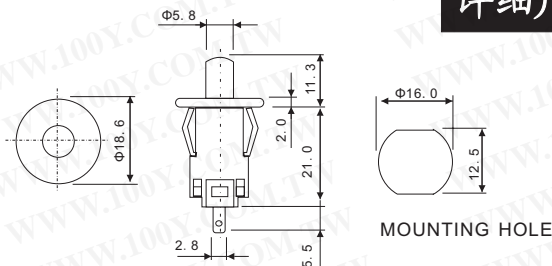

开关元件

插入面板式按键开关

详细产品规格 - 请点击 cn.100y.com.tw