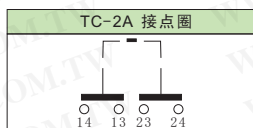

开关元件

大型旋入面板式按键开关

详细产品规格 - 请点击 cn.100y.com.tw

1. 每一型式均具有焊接端子与螺丝端子, 快速端子可供选择.
2. 逆向动作型之引动器, 因柱塞受弹簧线圈压缩力之作用, 故经常都是保持住的, 然后由于杠杆之动作就从保持住的位置被释放而开关动作, 因为当柱塞在自由状态 (free state) 时, 是被引动器保持住的, 故此型开关最适合于耐震动和冲击.

操作速度	0.01mm 至 1m/sec
动作频率	机械: 240次/分
	电气: 20次/分
接点电阻	15mΩ 以下(初值)
绝缘电阻	100mΩ 以上 (在500VDC 下)
使用寿命	机械: 20, 000, 000次以上
	电气: 500, 000次以上

100Y 编号	厂商编号	制造厂商	说明	Button/Body Color	Pins/Terminal Type
44146	TBFM-25AG	TEND	φ25 平头按钮开关(附微动)	绿	Solder terminal
44150	TBFM-30AG	TEND	φ30 平头按钮开关(附微动)	绿	Solder terminal

规格:

- 电介质强度: AC2200V 为一分钟的期间.
- 绝缘阻抗: 过 100MΩ@DC500V
- 温度测试:
  - 接点: 少于 30度
  - 端子: 少于 25度
  - (@周围温度为 40°C, 和10安培连续电流)
- 接点阻抗: 小于30mΩ
- 周围允许温度: -20°C -60°C

100Y 编号	厂商编号	制造厂商	说明	Button/Body Color	Contact Rating	Contact Function
44129	TBK-251-R	TEND	φ25 连锁式紧急开关	红	10A/250VAC(max)	1A1B(NO-NC)

额定值

交流	AC125V	AC250V	AC500V	AC600V
	10A	6A	3A	2A
直流	DC125V	DC250V		
	2A	1A		

使用温度	-200C~+600C
接触电阻	使用额定电压以下之DC 测试电压, Ia 电流下其电阻值在15mΩ 以下
绝缘电阻	使用高阻计, 施加DC500V, 电压, 测定值在100MΩ 以上
耐电压	能接受AC2500 之策是电压 1分钟, 无短路, 烧损, 破坏, 绝缘等异常现象
	机械 1, 000次/小时之开闭频度
寿命	电气 可达500, 000次以上

颜色: ● 接点模式: 2A 2A2B

100Y 编号	厂商编号	制造厂商	说明	Button/Body Color	Contact Rating	Pins/Terminal Type	Contact Function
27181	TBK-252-R	TEND	红-连锁式紧急开关	红	10A/250VAC(max)	4	2A3B(2 NO-NC)
11922	TBK-252A	TEND	红-连锁式紧急开关	红	10A/250VAC(max)	4	2A(2NO)

规格:

- 电介质强度: AC2200V 为一分钟的期间.
- 绝缘阻抗: 过 100MΩ@DC500V
- 温度测试:
  - 接点: 少于 30度
  - 端子: 少于 25度
  - (@周围温度为 40°C, 和10安培连续电流)
- 接点阻抗: 小于30mΩ
- 周围允许温度: -20°C -60°C

100Y 编号	厂商编号	制造厂商	说明	Button/Body Color	Contact Rating	Contact Function
39181	TBK-301-R	TEND	φ30 连锁式紧急开关	红	10A/250VAC(max)	1A1B(NO-NC)

额定值

交流	AC125V	AC250V	AC500V	AC600V
	10A	6A	3A	2A
直流	DC125V	DC250V		
	2A	1A		

使用温度	-200C~+600C
接触电阻	使用额定电压以下之DC 测试电压, Ia 电流下其电阻值在15mΩ 以下
绝缘电阻	使用高阻计, 施加DC500V, 电压, 测定值在100MΩ 以上
耐电压	能接受AC2500 之策是电压 1分钟, 无短路, 烧损, 破坏, 绝缘等异常现象
	机械 1, 000次/小时之开闭频度
寿命	电气 可达500, 000次以上