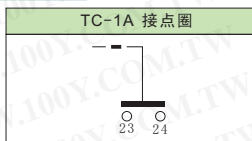

额定值

交流	AC125V	AC250V	AC500V	AC600V
	10A	6A	3A	2A
直流	DC125V	DC250V		
	2A	1A