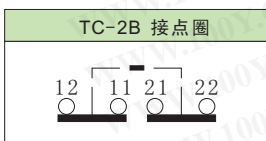

- 本系列控制材料, 上部与接点座部分可分离, 除二点式按钮, 及二点式照光按钮外 (Ip 40),
- 全系列个构造皆为 Ip65 (IEC 144), 可防水, 防尘, 适用于较恶劣之环境。
- 固定孔径: 20mm/25mm 的指示灯与开关
- 致动型态: 连锁式按钮
- 外形: 圆形
- 颜色: ●
- 接点模式: 2A2B
- 周围温度: -20OC~+60OC
- 周围湿度: 45~85% RH
- 耐压: 接受 AC2500V 之测试电压一分钟, 无短路, 破坏, 烧毁等异常现象。

100Y 编号	厂商编号	制造厂商	说明	Button/Body Color	Contact Rating	Pins/Terminal Type	Contact Function
11921	T2BKRR-2C	TEND	φ22 连锁按钮 2a2b	红	10A/250VAC(max)	8	2A2B