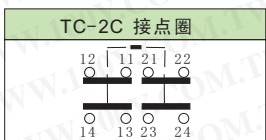

项次	代号	说明
1	T2	Φ22mm/Φ25mm

100Y 编号	厂商编号	制造厂商	说明	Button/Body Color	Contact Rating	Pins/Terminal Type	Contact Function
17597	T2BARR-2A	TEND	φ25 凸头圆型开关	红色	10A/250VAC(max)	4P	2a

- 本系列控制材料, 上部与接点座部分可分离, 除二点式按钮, 及二点式照光按钮外 (Ip 40),
- 全系列个构造皆为 Ip65 (IEC 144), 可防水, 防尘, 适用于较恶劣之环境。
- 固定孔径: 20mm/25mm 的指示灯与开关
- 致动型态: 平头按钮
- 外形: 圆形
- 颜色: ● ● ● ● ● ●
- 接点模式: 1a, 2a
- 周围温度: -20OC~+60OC
- 周围湿度: 45~85% RH
- 耐压: 接受 AC2500V 之测试电压一分钟, 无短路, 破坏, 烧毁等异常现象。

100Y 编号	厂商编号	说明	Button/Body Color	Contact Rating	Pins/Terminal Type	Contact Function
6030	T2BFRB-1A	φ25 平头圆型黑开关 1a	黑	10A/250VAC(max)	2	1a
3704	T2BFRB-2A	φ25 平头圆型黑开关 2a	黑色	10A/250VAC(max)	4	2a 接点
12392	T2BFRBL-2A	φ25 平头圆型蓝开关 2a	蓝色	10A/250VAC(max)	4	2a
3703	T2BFRG-1A	φ25 平头圆型绿开关 1a	绿色	10A/250VAC(max)	2	1a 接点
34307	T2BFRG-2A	φ25 平头圆型绿开关 2a	绿色	10A/250VAC(max)	4	2a
5433	T2BFRR-1A	φ25 平头圆型红开关 1a	红	10A/250VAC(max)	2	1a
5434	T2BFRR-2A	φ25 平头圆型红开关 2a	红色	10A/250VAC(max)	4	2a
12391	T2BFRY-2A	φ25 平头圆型黄开关 2a	黄色	10A/250VAC(max)	4	2a