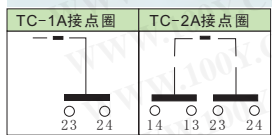

开关元件

大型旋入面板式按键开关

详细产品规格 - 请点击 cn.100y.com.tw

接点模式	A接点 1NO
按钮/体色	For: 91 A Series
规格	22m/m
说明	9A 接点是确保在每一阶段下有最大可靠性来设计的, 并且可监视控制电流在低能量水平时不需使用别的物件来辅助。

100Y 编号	厂商编号	制造厂商	说明	Button/Body Color	Contact Rating	Contact Function
14050	P9B01VN	GE	大型旋入面板式按键开关		10A AC15V-13DCV	b 接点
12869	R9-C10		大型旋入面板式按键开关	For: 91A 系列开关	10A/250VAC(max)	A 接点 1NO

项次	代号	说明
1	T2	Φ22mm/Φ25mm

100Y 编号	厂商编号	制造厂商	说明	Button/Body Color	Contact Rating	Pins/Terminal Type	Contact Function
17597	T2BARR-2A	TEND	φ25 凸头圆型开关	红色	10A/250VAC(max)	4P	2a

- 本系列控制材料, 上部与接点座部分可分离, 除二点式按钮, 及二点式照光按钮外 (Ip 40),
- 全系列个构造皆为 Ip65 (IEC 144), 可防水, 防尘, 适用于较恶劣之环境。
- 固定孔径: 20mm/25mm 的指示灯与开关
- 致动型态: 平头按钮
- 外形: 圆形
- 颜色: ● ● ● ● ● ●
- 接点模式: 1a, 2a
- 周围温度: -20OC~+60OC
- 周围湿度: 45~85% RH
- 耐压: 接受 AC2500V 之测试电压一分钟, 无短路, 破坏, 烧毁等异常现象。

100Y 编号	厂商编号	说明	Button/Body Color	Contact Rating	Pins/Terminal Type	Contact Function
6030	T2BFRB-1A	φ25 平头圆型黑开关 1a	黑	10A/250VAC(max)	2	1a
3704	T2BFRB-2A	φ25 平头圆型黑开关 2a	黑色	10A/250VAC(max)	4	2a 接点
12392	T2BFRBL-2A	φ25 平头圆型蓝开关 2a	蓝色	10A/250VAC(max)	4	2a
3703	T2BFRG-1A	φ25 平头圆型绿开关 1a	绿色	10A/250VAC(max)	2	1a 接点
34307	T2BFRG-2A	φ25 平头圆型绿开关 2a	绿色	10A/250VAC(max)	4	2a
5433	T2BFRR-1A	φ25 平头圆型红开关 1a	红	10A/250VAC(max)	2	1a
5434	T2BFRR-2A	φ25 平头圆型红开关 2a	红色	10A/250VAC(max)	4	2a
12391	T2BFRY-2A	φ25 平头圆型黄开关 2a	黄色	10A/250VAC(max)	4	2a