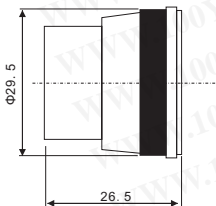

开关元件

大型旋入面板式按键开关

详细产品规格 - 请点击 cn.100y.com.tw

接点模式	A接点 1NO
按钮/体色	For: 91 A Series
规格	22m/m
说明	9A 接点是确保在每一阶段下有最大可靠性来设计的, 并且可监视控制电流在低能量水平时不需使用别的物件来辅助。

100Y 编号	厂商编号	制造厂商	说明	Button/Body Color	Contact Rating	Contact Function
14050	P9B01VN	GE	大型旋入面板式按键开关		10A AC15V-13DCV	b 接点
12869	R9-C10		大型旋入面板式按键开关	For: 91A 系列开关	10A/250VAC(max)	A 接点 1NO

项次	代号	说明
1	T2	Φ22mm/Φ25mm

100Y 编号	厂商编号	制造厂商	说明	Button/Body Color	Contact Rating	Pins/Terminal Type	Contact Function
17597	T2BARR-2A	TEND	φ25 凸头圆型开关	红色	10A/250VAC(max)	4P	2a

- 本系列控制材料, 上部与接点座部分可分离, 除二点式按钮, 及二点式照光按钮外 (Ip 40),
- 全系列个构造皆为 Ip65 (IEC 144), 可防水, 防尘, 适用于较恶劣之环境。
- 固定孔径: 20mm/25mm 的指示灯与开关
- 致动型态: 平头按钮
- 外形: 圆形
- 颜色: ● ● ● ● ● ●
- 接点模式: 1a, 2a
- 周围温度: -20OC~+60OC
- 周围湿度: 45~85% RH
- 耐压: 接受 AC2500V 之测试电压一分钟, 无短路, 破坏, 烧毁等异常现象。

100Y 编号	厂商编号	说明	Button/Body Color	Contact Rating	Pins/Terminal Type	Contact Function
6030	T2BFRB-1A	φ25 平头圆型黑开关 1a	黑	10A/250VAC(max)	2	1a
3704	T2BFRB-2A	φ25 平头圆型黑开关 2a	黑色	10A/250VAC(max)	4	2a 接点
12392	T2BFRBL-2A	φ25 平头圆型蓝开关 2a	蓝色	10A/250VAC(max)	4	2a
3703	T2BFRG-1A	φ25 平头圆型绿开关 1a	绿色	10A/250VAC(max)	2	1a 接点
34307	T2BFRG-2A	φ25 平头圆型绿开关 2a	绿色	10A/250VAC(max)	4	2a
5433	T2BFRR-1A	φ25 平头圆型红开关 1a	红	10A/250VAC(max)	2	1a
5434	T2BFRR-2A	φ25 平头圆型红开关 2a	红色	10A/250VAC(max)	4	2a
12391	T2BFRY-2A	φ25 平头圆型黄开关 2a	黄色	10A/250VAC(max)	4	2a