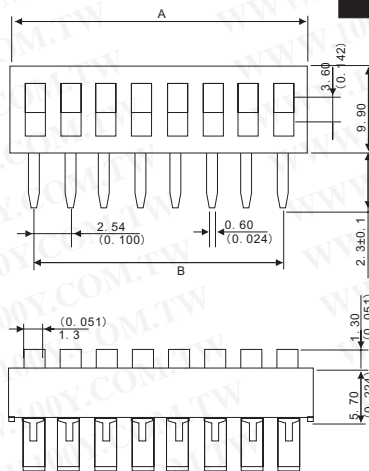

开关元件

指拨开关(DIP & SMD)

详细产品规格 - 请点击 cn.100y.com.tw

100Y 编号	厂商编号	说明	No. of pos.
22096	RS-05-B	DIP 指拨开关	05-P
6792	RS-06-B	DIP 指拨开关	6-P
6793	RS-07-B	DIP 指拨开关	7-P
3601	RS-08-B	DIP 指拨开关	8-P
22097	RS-09-B	DIP 指拨开关	09-P
6794	RS-10-B	DIP 指拨开关	10-P
4492	RS-12-B	DIP 指拨开关	12-P
19486	RSR-02-B	DIP 2-Switch 指拨开关 (82 个/管)	02
19487	RSR-08-B	DIP 8-Switch 指拨开关 (23 个/管)	08
19488	RSR-12-B	DIP 12-Switch 指拨开关 (16 个/管)	12

特点:

- 半倾斜 (1.27 毫米) 终端。
- 300 微米/SOP/ J/ F 标准 (0.05 inch pitch)。
- 镀金的电子接点是标准的。
- 高温磁带被密封。

100Y 编号	厂商编号	说明	No. of pos.	Package
49911	SOP12	SMD 型-指拨开关	12-P	TUBE

规格:

- 机械寿命: 10,000 operation min. per switch
- 电气寿命: 5000 operation min. per switch
50mA, 24V DC
- 操作功率: 少于 800g
- 无开关值: 100mA, 50VDC
- 开关: 50mA, 24 VDC
- 电流: 单杆单投

100Y 编号	厂商编号	说明	No. of pos.
3386	YDS-02	DIP 指拨开关	2P

DIP 侧拨式指拨开关

详细产品规格 - 请点击 cn.100y.com.tw

PROD NO.	NO. OF POS	DIMA	
RA-04	04	11.16	0.439
RA-06	06	16.24	0.639
RA-08	08	21.32	0.839

规格:

- 电气:**
 电气寿命: 2000 operation cycles per switch 24VDC, 25mA.
 非开关规定值: 100mA, 50 VDC
 开关规定值: 25mA, 24VDC.
 接点阻抗: (a) 50mΩ max. at initial
 (b) 100mΩ max. after life test.
 绝缘电阻: 100MΩ min. (at 500VDC)
 电介质强度: 500VAC / 1 min.
 电容: 5pF max.
 电路: 单杆单投.
- 机械**
 机械寿命: 2000 operations per cycle switch
 操作力: 800gf max.
 冲击: 2.0mm
 操作温度: -25° C to +70° C
 存储温度: -40° C to +85° C

100Y 编号	厂商编号	说明	No. of pos.
12400	RA-04-B	指拨开关 90°	4-P
12401	RA-06-B	指拨开关 90°	6-P
12402	RA-08-B	指拨开关 90°	8P

规格:

- 电气:**
 电气寿命: 2000 operation cycles per switch 24VDC, 25mA.
 非开关规定值: 100mA, 50 VDC
 开关规定值: 25mA, 24VDC.
 接点阻抗: (a) 50mΩ max. at initial
 (b) 100mΩ max. after life test.
 绝缘电阻: 100MΩ min. (at 500VDC)