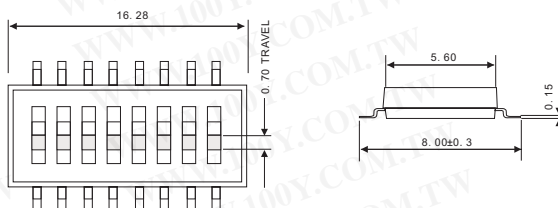

开关元件

指拨开关(DIP & SMD)

详细产品规格 - 请点击 cn.100y.com.tw

100Y 编号	厂商编号	说明	No. of pos.
22096	RS-05-B	DIP 指拨开关	05-P
6792	RS-06-B	DIP 指拨开关	6-P
6793	RS-07-B	DIP 指拨开关	7-P
3601	RS-08-B	DIP 指拨开关	8-P
22097	RS-09-B	DIP 指拨开关	09-P
6794	RS-10-B	DIP 指拨开关	10-P
4492	RS-12-B	DIP 指拨开关	12-P
19486	RSR-02-B	DIP 2-Switch 指拨开关 (82 个/管)	02
19487	RSR-08-B	DIP 8-Switch 指拨开关 (23 个/管)	08
19488	RSR-12-B	DIP 12-Switch 指拨开关 (16 个/管)	12

特点:

- 半倾斜 (1.27 毫米) 终端。
- 300 微米/SOP/ J/ F 标准 (0.05 inch pitch)。
- 镀金的电子接点是标准的。
- 高温磁带被密封。

100Y 编号	厂商编号	说明	No. of pos.	Package
49911	SOP12	SMD 型-指拨开关	12-P	TUBE

规格:

- 机械寿命: 10,000 operation min. per switch
- 电气寿命: 5000 operation min. per switch
50mA, 24V DC
- 操作功率: 少于 800g
- 无开关值: 100mA, 50VDC
- 开关: 50mA, 24 VDC
- 电流: 单杆单投

100Y 编号	厂商编号	说明	No. of pos.
3386	YDS-02	DIP 指拨开关	2P

DIP 侧拨式指拨开关

详细产品规格 - 请点击 cn.100y.com.tw

PROD NO.	NO. OF POS	DIMA	
RA-04	04	11.16	0.439
RA-06	06	16.24	0.639
RA-08	08	21.32	0.839

规格:

- 电气:**
 电气寿命: 2000 operation cycles per switch 24VDC, 25mA.
 非开关规定值: 100mA, 50 VDC
 开关规定值: 25mA, 24VDC.
 接点阻抗: (a) 50mΩ max. at initial
 (b) 100mΩ max. after life test.
 绝缘电阻: 100MΩ min. (at 500VDC)
 电介质强度: 500VAC / 1 min.
 电容: 5pF max.
 电路: 单杆单投.
- 机械**
 机械寿命: 2000 operations per cycle switch
 操作力: 800gf max.
 冲击: 2.0mm
 操作温度: -25° C to +70° C
 存储温度: -40° C to +85° C

100Y 编号	厂商编号	说明	No. of pos.
12400	RA-04-B	指拨开关 90°	4-P
12401	RA-06-B	指拨开关 90°	6-P
12402	RA-08-B	指拨开关 90°	8P

规格:

- 电气:**
 电气寿命: 2000 operation cycles per switch 24VDC, 25mA.
 非开关规定值: 100mA, 50 VDC
 开关规定值: 25mA, 24VDC.
 接点阻抗: (a) 50mΩ max. at initial
 (b) 100mΩ max. after life test.
 绝缘电阻: 100MΩ min. (at 500VDC)