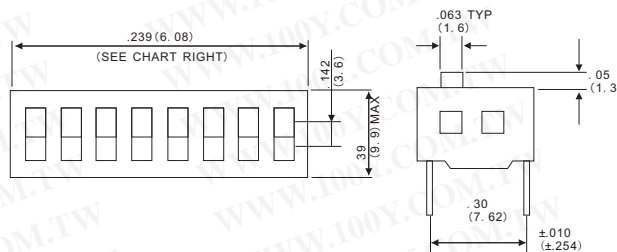

特点:

- 半倾斜 (1.27 毫米) 终端。
- 300 微米/SOP/ J/ F 标准 (0.05 inch pitch)。
- 镀金的电子接点是标准的。
- 高温磁带被密封。

100Y 编号	厂商编号	说明	No. of pos.	Package
49911	SOP12	SMD 型-指拨开关	12-P	TUBE

规格:

- 机械寿命: 10,000 operation min. per switch
- 电气寿命: 5000 operation min. per switch
50mA, 24V DC
- 操作功率: 少于 800g
- 无开关值: 100mA, 50VDC
- 开关: 50mA, 24 VDC
- 电流: 单杆单投

100Y 编号	厂商编号	说明	No. of pos.
3386	YDS-02	DIP 指拨开关	2P

DIP 侧拨式指拨开关

详细产品规格 - 请点击 cn.100y.com.tw

PROD NO.	NO. OF POS	DIMA	
RA-04	04	11.16	0.439
RA-06	06	16.24	0.639
RA-08	08	21.32	0.839

规格:

- 电气:**
 电气寿命: 2000 operation cycles per switch 24VDC, 25mA.
 非开关规定值: 100mA, 50 VDC
 开关规定值: 25mA, 24VDC.
 接点阻抗: (a) 50mΩ max. at initial
 (b) 100mΩ max. after life test.
 绝缘电阻: 100MΩ min. (at 500VDC)
 电介质强度: 500VAC / 1 min.
 电容: 5pF max.
 电路: 单杆单投.
- 机械**
 机械寿命: 2000 operations per cycle switch
 操作力: 800gf max.
 冲击: 2.0mm
 操作温度: -25° C to +70° C
 存储温度: -40° C to +85° C

100Y 编号	厂商编号	说明	No. of pos.
12400	RA-04-B	指拨开关 90°	4-P
12401	RA-06-B	指拨开关 90°	6-P
12402	RA-08-B	指拨开关 90°	8P

规格:

- 电气:**
 电气寿命: 2000 operation cycles per switch 24VDC, 25mA.
 非开关规定值: 100mA, 50 VDC
 开关规定值: 25mA, 24VDC.
 接点阻抗: (a) 50mΩ max. at initial
 (b) 100mΩ max. after life test.
 绝缘电阻: 100MΩ min. (at 500VDC)