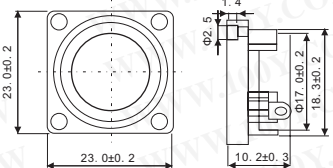

喇叭+麦克风

扁平方形内磁式小喇叭

详细产品规格 - 请点击 cn.100y.com.tw

项目	square speaker & sound box	
编号	2035CP08	2040CP08
规格	20x35x6.5	20x40x6.5
额定电阻	8	
额定功率	1.0	1.0
最大功率	2.0	2.0
谐振频率	500±100	500±100
频率范围	400~20k	300~20K
声压水平	80±3	80±3
描述	聚酯薄膜扬声器1.0w 额定功率以8欧阻抗	聚酯薄膜扬声器1.0w 额定功率以8欧阻抗

2323CP08

项目	square speaker & sound box	
编号	2323CP08	2828CP08
规格	23x23x10.2	28x28x11.2
额定电阻	8	
额定功率	2.0	2.0
最大功率	4.0	4.0
谐振频率	380±76	310±62
频率范围	230~20k	140~20K
声压水平	76±3	75±3
描述	聚酯薄膜扬声器2.0w 额定功率以8欧阻抗	聚酯薄膜扬声器2.0w 额定功率以8欧阻抗