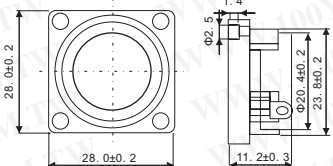

2828CP08

100Y 编号	厂商编号	制造厂商	说明	Dia.*Depth	Impedance Ω±15%	Nini-Watts Nor.(mW)	Nini-Watts Max.(mW)	Frequency Range(Hz)
18341	2323CP08	FCE	扁平方形小喇叭 8Ω 2.0W	23x23x10.2H mm	8	2.0W	4.0W	230~20K
18342	2828CP08	FCE	扁平方形小喇叭 8Ω 2.0W	28x28x11.2H mm	8	2.0W	4.0W	140~20K