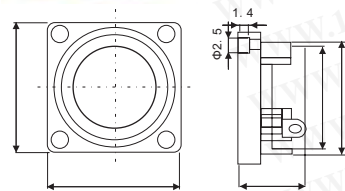

100Y 编号	厂商编号	制造厂商	说明	Dia.*Depth	Impedance Ω±15%	Nini-Watts Nor.(mW)	Nini-Watts Max.(mW)	Frequency Range(Hz)
18343	3232CP08	FCE	扁平方形小喇叭 8Ω 2.0W	32x32x14.5H mm	8	2.0W	4.0W	130~20K
18344	3636CP08	FCE	扁平方形小喇叭 8Ω 2.0W	36x36x14.5H mm	8	2.0W	4.0W	130~20K
18346	4040CP08	FCE	扁平方形小喇叭 8Ω 2.0W	40x40x14.5H mm	8	2.0W	4.0W	130~20K

cn.100y.com.tw

胜特力电子有限公司

服务专线: 台湾: 886-3-5753170

传 真: 台湾: 886-3-5753172

E-mail: 台湾: sale@100y.com.tw

深圳: 86-755-83298787

深圳: 86-755-83640655

深圳: 100y@163.com

上海: 86-21-34970699

上海: 86-21-64605107

上海: 100y-1@163.com