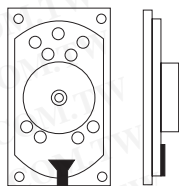

喇叭+麦克风

扁平方形内磁式小喇叭

详细产品规格 - 请点击 cn.100y.com.tw

项目	square speaker & sound box	
编号	2035CP08	2040CP08
规格	20x35x6.5	20x40x6.5
额定电阻	8	
额定功率	1.0	1.0
最大功率	2.0	2.0
谐振频率	500±100	500±100
频率范围	400~20k	300~20K
声压水平	80±3	80±3
描述	聚酯薄膜扬声器1.0w 额定功率以8欧阻抗	聚酯薄膜扬声器1.0w 额定功率以8欧阻抗