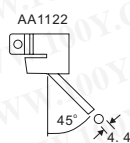

## VECTECH\_数字显示热风机+配件

详细产品规格 - 请点击 [cn.100y.com.tw](http://cn.100y.com.tw)

AA1137 PLCC25x25

AA1138 PLCC30x30

AA1139 PLCC12. 5x7. 3

AA1140 PLCC11. 5x11. 5

AA1135 PLCC17. 5x17. 5

AA1142