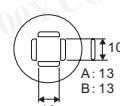

## VECTECH\_数字显示热风机+配件

详细产品规格 - 请点击 [cn.100y.com.tw](http://cn.100y.com.tw)

AA1137 PLCC25x25

AA1138 PLCC30x30

AA1139 PLCC12. 5x7. 3

AA1140 PLCC11. 5x11. 5

AA1135 PLCC17. 5x17. 5

AA1142