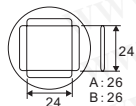

## VECTECH\_数字显示热风机+配件

详细产品规格 - 请点击 [cn.100y.com.tw](http://cn.100y.com.tw)

AA1137 PLCC25x25

AA1138 PLCC30x30

AA1139 PLCC12. 5x7. 3

AA1140 PLCC11. 5x11. 5

AA1135 PLCC17. 5x17. 5

AA1142