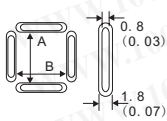

VECTECH_数字显示热风机+配件

详细产品规格 - 请点击 cn.100y.com.tw

AA1137 PLCC25x25