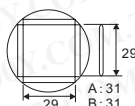

## VECTECH\_数字显示热风机+配件

详细产品规格 - 请点击 [cn.100y.com.tw](http://cn.100y.com.tw)

AA1137 PLCC25x25

AA1138 PLCC30x30

AA1139 PLCC12. 5x7. 3

AA1140 PLCC11. 5x11. 5

AA1135 PLCC17. 5x17. 5

AA1142