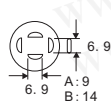

## VECTECH\_数字显示热风机+配件

详细产品规格 - 请点击 [cn.100y.com.tw](http://cn.100y.com.tw)

AA1137 PLCC25x25

AA1138 PLCC30x30

AA1139 PLCC12. 5x7. 3

AA1140 PLCC11. 5x11. 5

AA1135 PLCC17. 5x17. 5

AA1142