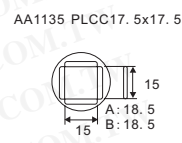

## VECTECH\_数字显示热风机+配件

详细产品规格 - 请点击 [cn.100y.com.tw](http://cn.100y.com.tw)

AA1137 PLCC25x25

AA1138 PLCC30x30

AA1139 PLCC12. 5x7. 3

AA1140 PLCC11. 5x11. 5

AA1135 PLCC17. 5x17. 5

AA1142