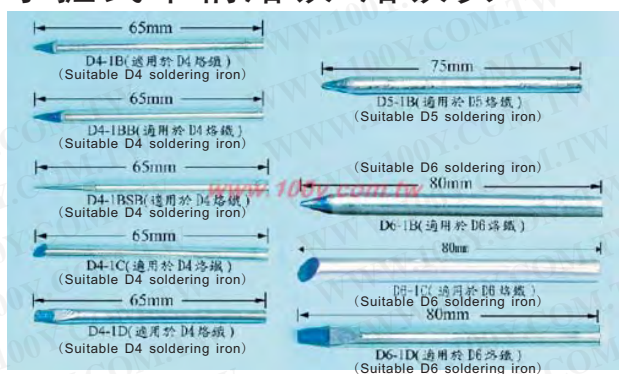

## 其它品牌--烙铁+配件 手握式木柄烙铁+烙铁头

详细产品规格 - 请点击 [cn.100y.com.tw](http://cn.100y.com.tw)

100Y 编号	厂商编号	说明	尖端尺寸(mm)	烙铁头长度(mm)	防静电 Y/N	输出功率 W	适用焊机型号
10225	D4-1BB	圆尖烙铁头		65mm	N	30W	D4
10223	D4-1BSB	特尖烙铁头		65mm		30W	D4
10224	D4-1C	斜圆烙铁头		65mm	N	30W	D4
10226	D4-1D	一字型烙铁头		65mm	N	30W	D4
13624	D5-1B	尖型烙铁头	φ1.2	75mm		40W	D5
14079	D6-1B	烙铁头	φ1.5	80mm		60W	D6
16485	D6-1C	斜圆烙铁头		80mm		60W	D6
13625	D6-1D	烙铁头	φ3.5	80mm		60W	D6
29171	D6-5B0						

100Y 编号	厂商编号	说明	输出功率 W	适用电压
17155	809A	双功率长寿直柄形电烙铁 (内热式)	30W/60W	110V

- 镀镍铜焊铁烙铁头
- 重量轻
- 以光阐明工作区域

- 镀镍铜焊铁烙铁头
- 重量轻, 舒适的电胶把柄

96-680

100Y 编号	厂商编号	制造厂商	说明	输出功率 W	适用电压	防静电 Y/N
46822	96-655	SELLERY	SELLERY_手握式烙铁	100W	220V	N
46824	96-680	SELLERY	SELLERY_手握式烙铁	60W	220V	N

100Y 编号	厂商编号	说明	输出功率 W	烙铁头长度(mm)	适用电压	控温范围 °C	防静电 Y/N	重量
8027	SP-200	大功率电烙铁	200W	295mm	110V	400	N	610g
8028	SP-300	大功率电烙铁	300W	295mm	110V			710g