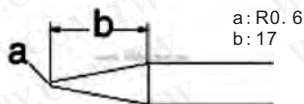

焊接+除焊+热风产品

goot_KS/KY/KX系列烙铁+配件

详细产品规格 - 请点击 cn.100y.com.tw

100Y 编号	厂商编号	制造厂商	说明	输出功率 W	适用焊枪机型	尖端尺寸(mm)	烙铁头长度(mm)
10208	R-48SB	Goot	日制烙铁头	20/30/40W	KS/KX/CA-20R, 30R, 40R	0.3mm	75 mm
10192	R-6B	Goot	日制烙铁头	60W	KS/KX-60R	0.8mm	80mm
23534	RD-67BC	Goot	日制烙铁头		KX/KS-100R	2.2mm	85mm
10194	RD-68BC	Goot	日制烙铁头	100	KS-100R/KX-100(R)	2.5mm	90mm
10198	RD-68C	Goot	日制烙铁头		KX/KS-100R	6mm	80mm