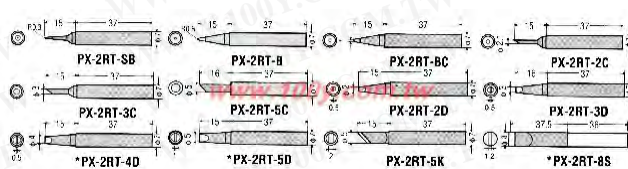

焊接+除焊+热风产品

goot_KS/KY/KX系列烙铁+配件

详细产品规格 - 请点击 cn.100y.com.tw

100Y 编号	厂商编号	制造厂商	说明	输出功率 W	适用焊枪机型	尖端尺寸(mm)	烙铁头长度(mm)
10208	R-48SB	Goot	日制烙铁头	20/30/40W	KS/KX/CA-20R, 30R, 40R	0.3mm	75 mm
10192	R-6B	Goot	日制烙铁头	60W	KS/KX-60R	0.8mm	80mm
23534	RD-67BC	Goot	日制烙铁头		KX/KS-100R	2.2mm	85mm
10194	RD-68BC	Goot	日制烙铁头	100	KS-100R/KX-100(R)	2.5mm	90mm
10198	RD-68C	Goot	日制烙铁头		KX/KS-100R	6mm	80mm

MODEL	Replacement Tip shape	Dia. /Φmm	Length/mm	Applicable soldering irons
TD-68	B	6-8	90	KX-100

100Y 编号	厂商编号	制造厂商	说明	适用焊枪机型	尖端尺寸(mm)	烙铁头长度(mm)
23535	TD-68B	Goot	日制烙铁头	KX/KS-100R	0.6mm	90mm

goot_PX,RX 系列控温烙铁+配件

详细产品规格 - 请点击 cn.100y.com.tw

100Y 编号	厂商编号	制造厂商	说明	适用焊枪机型	防静电 Y/N
48848	PARTS	Goot	RX-70H/711 用附属零件	RX-70H/711	Y
25748	PX-1N	Goot	螺帽		

电压	110, 220—240V AC
电力消耗	70W
温度设定范围	250—450°C
绝缘电阻 500V DC	Over 100MΩ
直径	210(L)mm
重量(w/o Power Cord)	86g
电力片长度	1.5m

100Y 编号	厂商编号	制造厂商	说明	输出功率 W	适用电压	尖端尺寸(mm)	烙铁头长度(mm)	控温范围 °C	防静电 Y/N	重量
16889	PX-201	Goot	调温电烙铁	70W	110-130V	R0.5(PX-2RT-B 标准配备)	210mm	250-450°C	Y	86g

100Y 编号	厂商编号	制造厂商	说明	适用焊枪机型	尖端尺寸(mm)	烙铁头长度(mm)
44750	PX-2RT-2.4D	Goot	烙铁头	PX-232/238/242, PX-201/251, SVS-500	2.4mm	52mm
10210	PX-2RT-2C	Goot	烙铁头	PX-2/3, SVS-500	2.1mm	52mm
10211	PX-2RT-2D	Goot	烙铁头	PX-2/3 Series	2mm	52mm
44751	PX-2RT-8S	Goot	烙铁头	PX-232/238/242	8mm	73.5mm
44749	PX-2RT-B	Goot	烙铁头	PX-232/238/242, PX-201/251, SVS-500	R0.5	52mm
46063	PX-2RT-BC	Goot	烙铁头	PX-232/238/242, PX-201/251AS, SVS-500	1mm	
16679	PX-2RT-SB	Goot	烙铁头	PX-2/3, SVS-500	R0.3	52mm