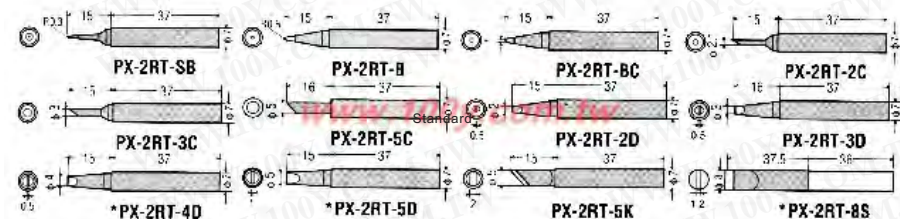

MODEL	Replacement Tip shape	Dia. /Φmm	Length/mm	Applicable soldering irons
TD-68	B	6-8	90	KX-100

100Y 编号	厂商编号	制造厂商	说明	适用焊枪机型	尖端尺寸(mm)	烙铁头长度(mm)
23535	TD-68B	Goot	日制烙铁头	KX/KS-100R	0.6mm	90mm

goot_PX,RX 系列控温烙铁+配件

详细产品规格 - 请点击 cn.100y.com.tw

100Y 编号	厂商编号	制造厂商	说明	适用焊枪机型	防静电 Y/N
48848	PARTS	Goot	RX-70H/711 用附属零件	RX-70H/711	Y
25748	PX-1N	Goot	螺帽		

电压	110, 220—240V AC
电力消耗	70W
温度设定范围	250—450°C
绝缘电阻 500V DC	Over 100MΩ
直径	210(L)mm
重量(w/o Power Cord)	86g
电力片长度	1.5m

100Y 编号	厂商编号	制造厂商	说明	输出功率 W	适用电压	尖端尺寸(mm)	烙铁头长度(mm)	控温范围 °C	防静电 Y/N	重量
16889	PX-201	Goot	调温电烙铁	70W	110-130V	R0.5(PX-2RT-B 标准配备)	210mm	250-450°C	Y	86g

100Y 编号	厂商编号	制造厂商	说明	适用焊枪机型	尖端尺寸(mm)	烙铁头长度(mm)
44750	PX-2RT-2.4D	Goot	烙铁头	PX-232/238/242, PX-201/251, SVS-500	2.4mm	52mm
10210	PX-2RT-2C	Goot	烙铁头	PX-2/3, SVS-500	2.1mm	52mm
10211	PX-2RT-2D	Goot	烙铁头	PX-2/3 Series	2mm	52mm
44751	PX-2RT-8S	Goot	烙铁头	PX-232/238/242	8mm	73.5mm
44749	PX-2RT-B	Goot	烙铁头	PX-232/238/242, PX-201/251, SVS-500	R0.5	52mm
46063	PX-2RT-BC	Goot	烙铁头	PX-232/238/242, PX-201/251AS, SVS-500	1mm	
16679	PX-2RT-SB	Goot	烙铁头	PX-2/3, SVS-500	R0.3	52mm