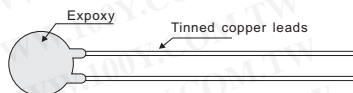

感温元件 负温度系数感温电阻

详细产品规格 - 请点击 cn.100y.com.tw

零件号码	一般电阻 25°C (ohms)	Beta Value(°K)	最大允许电流 25°C(mA)	热量散逸常数 (mW/°C)	热量时间常数 (sec)
TDC05C250	5000	4100	45	6	15
TDC05D350	50000	4400	20	6	18
TDC05D410	100000	4400	15	6	16

100Y 编号	厂商编号	制造厂商	说明	Oper. Temp. Range
13095	RNT0310K0J		热敏电阻 3ψ 10K Ω	
12335	RNT0510K0J	UEI	热敏电阻 5ψ 负温/10KΩ	-20°C~+125°C
12337	TDC05C250L	UEI	热敏电阻 5ψ 负温/5KΩ	-20°C~+125°C
12336	TDC05D350L	UEI	热敏电阻 5ψ 负温/50KΩ	-20°C~+125°C
12334	TDC05D410L	UEI	热敏电阻 5ψ 负温/100KΩ	-20°C~+125°C