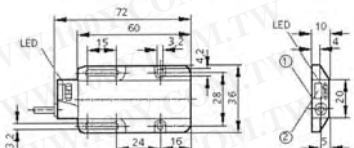

## 电容式近接开关元件

详细产品规格 - 请点击 [cn.100y.com.tw](http://cn.100y.com.tw)

电源电压	10 to 36 VDC
最大负载电流	250 mA
电源电流	<30 mA
电压降落	<2.5 V
开关频率	5 Hz
短路保护	Yes
反向极性保护	Yes
位状指示信号	Yellow LED: Output Green LED: Power Red LED: Marginal Signal
功率保护	NEMA 3, 4, 6, 12, 13, IP 67
四周温度	-13 to 176 F (-25 to 80 °C)
机架材料	Nickel-plated brass, Polybutyleneterephthalate