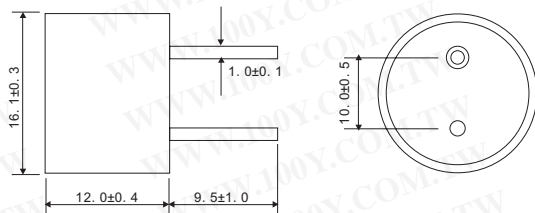

超音波式近接开关元件 超音波发射 / 接收感测元件

详细产品规格 - 请点击 cn.100y.com.tw

PARTS NUMBER	40T-16	40R-16
中心频率 (kHz)	40.01.0kHz	40.01.0kHz
声压水平 (0dB=0.0002 μ bar)	≧119dB	—
射线角度 -6dB		55°
操作电压 (RMS)	30V	
工作温度 (°C)		-30~80

100Y 编号	厂商编号	说明
9954	40T/R-16F	超音波发射&接收感测器