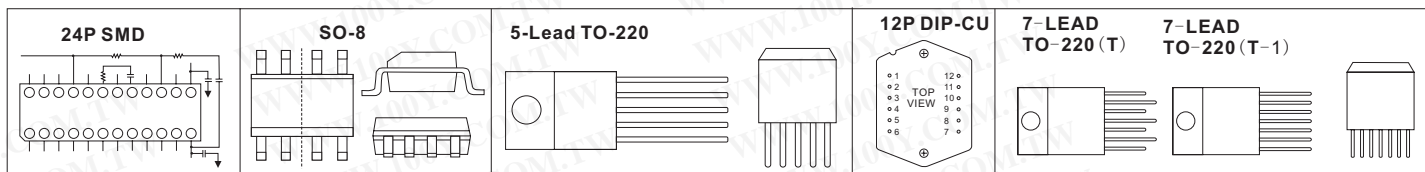

放大器IC

OP 放大器 IC

详细产品规格 - 请点击 cn.100y.com.tw

100Y 编号	厂商编号	制造厂商	说明	Pins/Package
19938	PA140CD	APEX	High Volt. Power OP Amp.	7P TO-220
19939	PA140CX	APEX	High Volt. Power OP Amp.	7P TO-220/Staggered Lead
19595	PA141	APEX	高压型功率放大器	8P/TO3-CE
19940	PA141A	APEX	高压型功率放大器	8P/TO3-CE
19941	PA141M	APEX	高压型功率放大器	8P TO-3-CE
19942	PA142	APEX	High Volt. Power OP Amp.	10P SIP-DW
19943	PA144	APEX	High Volt. Power OP Amp.	24P SMD
19861	PA15	APEX	High Volt. Power OP Amp.	10P SIP-DN
19862	PA15A	APEX	High Volt. Power OP Amp.	10P SIP-DN
19863	PA16	APEX	Power OP Amp.	12P-SIP
19864	PA16A	APEX	Power OP Amp.	12P-SIP
11399	PA21	APEX	功率 OP 双运算放大器	8P/TO-3
24608	PA21-Used	APEX	功率 OP 双运算放大器(中古)	8P/TO-3
44048	PA241DF	APEX	OP 放大器 IC	PSOP-24P
40887	PA241DW	APEX	OP 放大器 IC	10P/SIP
19867	PA33	APEX	Power OP Amp.	12P-DIP04
19868	PA50	APEX	Power OP Amp.	12P DIP-CR
19869	PA50A	APEX	Power OP Amp.	12P DIP-CR
19870	PA51	APEX	Power OP Amp.	8P TO-3-CE
19871	PA51A	APEX	Power OP Amp.	8P TO-3-CE
19873	PA51M-1/883	APEX	Power OP Amp.	8P TO-3-CE
19872	PA51M/883	APEX	Power OP Amp.	8P TO-3-CE
19833	PA52	APEX	功率放大器	12P DIP-CR
19834	PA52A	APEX	功率放大器	12P DIP-CR
19907	PA60DK	APEX	High Volt. Power OP Amp.	12P SIP-DX
19908	PA60DX	APEX	High Volt. Power OP Amp.	20P PSOP-DK
19835	PA61	APEX	功率放大器	8P TO-3-CE
19836	PA61A	APEX	功率放大器	8P TO-3-CE
19837	PA61M/883	APEX	功率放大器	8P TO-3-CE
19910	PA62DK	APEX	High Volt. Power OP Amp.	20P PSOP-DK
19838	PA73	APEX	功率放大器	8P-TO-3
19839	PA73M/883	APEX	功率放大器	8P-TO-3
19911	PA74	APEX	Power Dual OP Amp.	8P TO-3-CE
19912	PA74A	APEX	Power Dual OP Amp.	8P TO-3-CE
19914	PA75CC	APEX	Dual Power OP Amp.	7P DDPak
19915	PA75CD	APEX	Dual Power OP Amp.	7P TO-220
19916	PA75CX	APEX	Dual Power OP Amp.	7P TO-220-Staggered Lead
19935	PA76	APEX	Power Dual OP Amp.	8P TO-3-CE
19936	PA76A	APEX	Power Dual OP Amp.	8P TO-3-CE
19840	PA81J	APEX	高压型功率放大器	8P TO-3-CE
19841	PA82J	APEX	高压型功率放大器	8P TO-3-CE
19842	PA83	APEX	高压型功率放大器	8P TO-3-CE
19843	PA83A	APEX	高压型功率放大器	8P TO-3-CE
19844	PA83M/883	APEX	高压型功率放大器	8P TO-3-CE
19845	PA84	APEX	Power OP Amp.	8P TO-3-CE
19846	PA84A	APEX	Power OP Amp.	8P TO-3-CE
19848	PA84M/883	APEX	Power OP Amp.	8P TO-3-CE
19847	PA84S	APEX	Power OP Amp.	8P TO-3-CE
19849	PA85	APEX	High Volt. Power OP Amp.	8P TO-3-CE
19850	PA85A	APEX	High Volt. Power OP Amp.	8P TO-3-CE
19851	PA85M	APEX	High Volt. Power OP Amp.	8P TO-3-CE
19594	PA88	APEX	高压型功率放大器	8P/TO3-CE
19874	PA88A	APEX	高压型功率放大器	8P/TO3-CE
19875	PA88M	APEX	高压型功率放大器	8P/TO3-CE
19876	PA89	APEX	High Volt. Power OP Amp.	12P DIP-DC
19877	PA89A	APEX	High Volt. Power OP Amp.	12P DIP-DC
19878	PA90	APEX	High Volt. Power OP Amp.	12P SIP-DP
19879	PA91	APEX	High Volt. Power OP Amp.	12P SIP-DP
19880	PA92	APEX	High Volt. Power OP Amp.	12P SIP-DP
19597	PA93	APEX	高压型功率放大器	12P SIP-DP
19881	PA94	APEX	High Volt. Power OP Amp.	8P SIP-DQ
19882	PA95	APEX	High Volt. Power OP Amp.	8P SIP-DQ
19883	PA97	APEX	High Volt. Power OP Amp.	7P SIP-DR