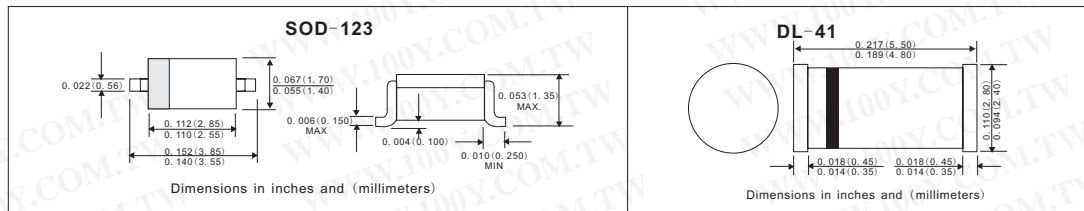

二极管+电晶体+模块

DACO_SMD稳压二极管

详细产品规格 - 请点击 cn.100y.com.tw

100Y 编号	厂商编号	制造厂商	说明	Vz	Izt/mA	Pd max/W	Package
25551	BZT52C62	DACO	DACO_410mW ZENER RECTIFIER	62V	2.5mA	410mW	SOD-123
25553	BZT52C68	DACO	DACO_410mW ZENER RECTIFIER	68V	2.5mA	410mW	SOD-123
25522	BZT52C6V2	DACO	DACO_410mW ZENER RECTIFIER	6.2V	5mA	410mW	SOD-123
25523	BZT52C6V8	DACO	DACO_410mW ZENER RECTIFIER	6.8V	5mA	410mW	SOD-123
25555	BZT52C75	DACO	DACO_410mW ZENER RECTIFIER	75V	2.5mA	410mW	SOD-123
25524	BZT52C7V5	DACO	DACO_410mW ZENER RECTIFIER	7.5V	5mA	410mW	SOD-123
25525	BZT52C8V2	DACO	DACO_410mW ZENER RECTIFIER	8.2V	5mA	410mW	SOD-123
25526	BZT52C9V1	DACO	DACO_410mW ZENER RECTIFIER	9.1V	5mA	410mW	SOD-123
25354	DL4728	DACO	DACO_1W ZENER RECTIFIER	3.3V	76mA	1W	DO-41
25439	DL4728A	DACO	DACO_1W ZENER RECTIFIER	3.3V	76mA	1W	DO-41
25356	DL4729	DACO	DACO_1W ZENER RECTIFIER	3.6V	69mA	1W	DO-41
25440	DL4729A	DACO	DACO_1W ZENER RECTIFIER	3.6V	69mA	1W	DO-41
25358	DL4730	DACO	DACO_1W ZENER RECTIFIER	3.9V	64mA	1W	DO-41
25441	DL4730A	DACO	DACO_1W ZENER RECTIFIER	3.9V	64mA	1W	DO-41
25359	DL4731	DACO	DACO_1W ZENER RECTIFIER	4.3V	58mA	1W	DO-41
25442	DL4731A	DACO	DACO_1W ZENER RECTIFIER	4.3V	58mA	1W	DO-41
25360	DL4732	DACO	DACO_1W ZENER RECTIFIER	4.7V	53mA	1W	DO-41
25443	DL4732A	DACO	DACO_1W ZENER RECTIFIER	4.7V	53mA	1W	DO-41
25362	DL4733	DACO	DACO_1W ZENER RECTIFIER	5.1V	49mA	1W	DO-41
25444	DL4733A	DACO	DACO_1W ZENER RECTIFIER	5.1V	49mA	1W	DO-41
25365	DL4734	DACO	DACO_1W ZENER RECTIFIER	5.6V	45mA	1W	DO-41
25445	DL4734A	DACO	DACO_1W ZENER RECTIFIER	5.6V	45mA	1W	DO-41
25368	DL4735	DACO	DACO_1W ZENER RECTIFIER	6.2V	41mA	1W	DO-41
25446	DL4735A	DACO	DACO_1W ZENER RECTIFIER	6.2V	41mA	1W	DO-41
25369	DL4736	DACO	DACO_1W ZENER RECTIFIER	6.8V	37mA	1W	DO-41
25447	DL4736A	DACO	DACO_1W ZENER RECTIFIER	6.8V	37mA	1W	DO-41
25370	DL4737	DACO	DACO_1W ZENER RECTIFIER	7.5V	34mA	1W	DO-41
25448	DL4737A	DACO	DACO_1W ZENER RECTIFIER	7.5V	34mA	1W	DO-41
25371	DL4738	DACO	DACO_1W ZENER RECTIFIER	8.2V	31mA	1W	DO-41
25449	DL4738A	DACO	DACO_1W ZENER RECTIFIER	8.2V	31mA	1W	DO-41
25372	DL4739	DACO	DACO_1W ZENER RECTIFIER	9.1V	28mA	1W	DO-41
25450	DL4739A	DACO	DACO_1W ZENER RECTIFIER	9.1V	28mA	1W	DO-41
25373	DL4740	DACO	DACO_1W ZENER RECTIFIER	10V	25mA	1W	DO-41
25451	DL4740A	DACO	DACO_1W ZENER RECTIFIER	10V	25mA	1W	DO-41
25374	DL4741	DACO	DACO_1W ZENER RECTIFIER	11V	23mA	1W	DO-41
25452	DL4741A	DACO	DACO_1W ZENER RECTIFIER	11V	23mA	1W	DO-41
25376	DL4742	DACO	DACO_1W ZENER RECTIFIER	12V	21mA	1W	DO-41
25453	DL4742A	DACO	DACO_1W ZENER RECTIFIER	12V	21mA	1W	DO-41
25377	DL4743	DACO	DACO_1W ZENER RECTIFIER	13V	19mA	1W	DO-41
25454	DL4743A	DACO	DACO_1W ZENER RECTIFIER	13V	19mA	1W	DO-41
25378	DL4744	DACO	DACO_1W ZENER RECTIFIER	15V	17mA	1W	DO-41
25455	DL4744A	DACO	DACO_1W ZENER RECTIFIER	15V	17mA	1W	DO-41
25379	DL4745	DACO	DACO_1W ZENER RECTIFIER	16V	15.5mA	1W	DO-41
25456	DL4745A	DACO	DACO_1W ZENER RECTIFIER	16V	15.5mA	1W	DO-41
25381	DL4746	DACO	DACO_1W ZENER RECTIFIER	18V	14mA	1W	DO-41
25457	DL4746A	DACO	DACO_1W ZENER RECTIFIER	18V	14mA	1W	DO-41
25382	DL4747	DACO	DACO_1W ZENER RECTIFIER	20V	12.5mA	1W	DO-41
25458	DL4747A	DACO	DACO_1W ZENER RECTIFIER	20V	12.5mA	1W	DO-41
25383	DL4748	DACO	DACO_1W ZENER RECTIFIER	22V	11.5mA	1W	DO-41
25459	DL4748A	DACO	DACO_1W ZENER RECTIFIER	22V	11.5mA	1W	DO-41
25384	DL4749	DACO	DACO_1W ZENER RECTIFIER	24V	10.5mA	1W	DO-41
25460	DL4749A	DACO	DACO_1W ZENER RECTIFIER	24V	10.5mA	1W	DO-41
25385	DL4750	DACO	DACO_1W ZENER RECTIFIER	27V	9.5mA	1W	DO-41
25461	DL4750A	DACO	DACO_1W ZENER RECTIFIER	27V	9.5mA	1W	DO-41
25387	DL4751	DACO	DACO_1W ZENER RECTIFIER	30V	8.5mA	1W	DO-41
25462	DL4751A	DACO	DACO_1W ZENER RECTIFIER	30V	8.5mA	1W	DO-41
25388	DL4752	DACO	DACO_1W ZENER RECTIFIER	33V	7.5mA	1W	DO-41
25463	DL4752A	DACO	DACO_1W ZENER RECTIFIER	33V	7.5mA	1W	DO-41
25389	DL4753	DACO	DACO_1W ZENER RECTIFIER	38V	7.0mA	1W	DO-41
25464	DL4753A	DACO	DACO_1W ZENER RECTIFIER	38V	7.0mA	1W	DO-41
25390	DL4754	DACO	DACO_1W ZENER RECTIFIER	39V	6.5mA	1W	DO-41