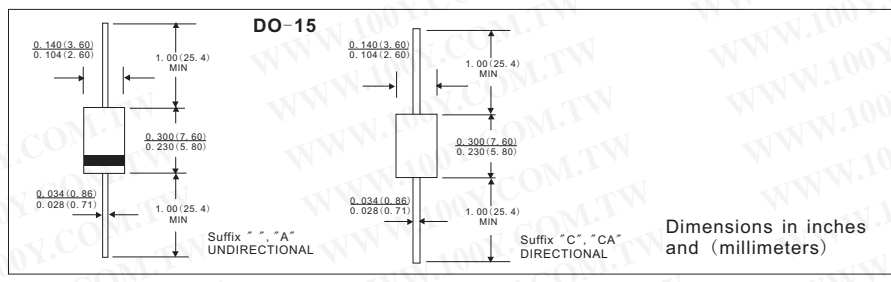

二极管+电晶体+模块

DACO_P6KE_TVS

详细产品规格 - 请点击 cn.100y.com.tw

100Y 编号	厂商编号	制造厂商	说明	Power (W)	Stand-off Vrwm	Vbr min	Vbr max	单/双向	Package
26439	P6KE20C	DACO	DACO_P6KE_TVS	600W	16.2V	18.0V	22.0V	双向	DO-15
26510	P6KE20CA	DACO	DACO_P6KE_TVS	600W	17.1V	19.0V	21.0V	双向	DO-15
26103	P6KE22	DACO	DACO_P6KE_TVS	600W	17.8V	19.8V	24.2V	单向	DO-15
26173	P6KE220	DACO	DACO_P6KE_TVS	600W	220V	198V	242V	单向	DO-15
26300	P6KE220A	DACO	DACO_P6KE_TVS	600W	185V	209V	231V	单向	DO-15
26465	P6KE220C	DACO	DACO_P6KE_TVS	600W	175V	198V	242V	双向	DO-15
26536	P6KE220CA	DACO	DACO_P6KE_TVS	600W	185V	209V	231V	双向	DO-15
26238	P6KE22A	DACO	DACO_P6KE_TVS	600W	18.8V	20.9V	23.1V	单向	DO-15
26440	P6KE22C	DACO	DACO_P6KE_TVS	600W	17.8V	19.8V	24.2V	双向	DO-15
26511	P6KE22CA	DACO	DACO_P6KE_TVS	600W	18.8V	20.9V	23.1V	双向	DO-15
26124	P6KE24	DACO	DACO_P6KE_TVS	600W	19.4V	21.6V	26.4V	单向	DO-15
26441	P6KE24C	DACO	DACO_P6KE_TVS	600W	19.4V	21.6V	26.4V	双向	DO-15
26512	P6KE24CA	DACO	DACO_P6KE_TVS	600W	20.5V	22.8V	25.2V	双向	DO-15
26174	P6KE250	DACO	DACO_P6KE_TVS	600W	202V	225V	275V	单向	DO-15
26466	P6KE250C	DACO	DACO_P6KE_TVS	600W	202V	225V	275V	双向	DO-15
26537	P6KE250CA	DACO	DACO_P6KE_TVS	600W	214V	237V	263V	双向	DO-15
26126	P6KE27	DACO	DACO_P6KE_TVS	600W	21.8V	24.3V	29.7V	单向	DO-15
26240	P6KE27A	DACO	DACO_P6KE_TVS	600W	23.1V	25.7V	28.4V	单向	DO-15
26442	P6KE27C	DACO	DACO_P6KE_TVS	600W	21.8V	24.3V	29.7V	双向	DO-15
26513	P6KE27CA	DACO	DACO_P6KE_TVS	600W	23.1V	25.7V	28.4V	双向	DO-15
26127	P6KE30	DACO	DACO_P6KE_TVS	600W	24.3V	27V	33V	单向	DO-15
26176	P6KE300	DACO	DACO_P6KE_TVS	600W	242V	270V	330V	单向	DO-15
26302	P6KE300A	DACO	DACO_P6KE_TVS	600W	256V	285V	315V	单向	DO-15
26467	P6KE300C	DACO	DACO_P6KE_TVS	600W	243V	270V	330V	双向	DO-15
26538	P6KE300CA	DACO	DACO_P6KE_TVS	600W	256V	285V	315V	双向	DO-15
26241	P6KE30A	DACO	DACO_P6KE_TVS	600W	25.6V	28.5V	31.5V	单向	DO-15
26443	P6KE30C	DACO	DACO_P6KE_TVS	600W	24.3V	27.0V	33.0V	双向	DO-15
26129	P6KE33	DACO	DACO_P6KE_TVS	600W	26.8V	29.7V	36.3V	单向	DO-15
26242	P6KE33A	DACO	DACO_P6KE_TVS	600W	28.2V	31.4V	34.7V	单向	DO-15
26444	P6KE33C	DACO	DACO_P6KE_TVS	600W	26.8V	29.7V	36.3V	双向	DO-15
26515	P6KE33CA	DACO	DACO_P6KE_TVS	600W	28.2V	31.4V	34.7V	双向	DO-15
26177	P6KE350	DACO	DACO_P6KE_TVS	600W	284V	315V	385V	单向	DO-15
26303	P6KE350A	DACO	DACO_P6KE_TVS	600W	300V	332V	368V	单向	DO-15
26468	P6KE350C	DACO	DACO_P6KE_TVS	600W	284V	315V	385V	双向	DO-15
26539	P6KE350CA	DACO	DACO_P6KE_TVS	600W	300V	332V	368V	双向	DO-15
26130	P6KE36	DACO	DACO_P6KE_TVS	600W	29.1V	32.4V	39.6V	单向	DO-15
26445	P6KE36C	DACO	DACO_P6KE_TVS	600W	29.1V	32.4V	39.6V	双向	DO-15
26516	P6KE36CA	DACO	DACO_P6KE_TVS	600W	30.8V	34.2V	37.8V	双向	DO-15
26131	P6KE39	DACO	DACO_P6KE_TVS	600W	31.6V	35.1V	42.9V	单向	DO-15
26244	P6KE39A	DACO	DACO_P6KE_TVS	600W	33.3V	37.1V	41V	单向	DO-15
26446	P6KE39C	DACO	DACO_P6KE_TVS	600W	31.6V	35.1V	42.9V	双向	DO-15
26517	P6KE39CA	DACO	DACO_P6KE_TVS	600W	33.3V	37.1V	41.0V	双向	DO-15
26179	P6KE400	DACO	DACO_P6KE_TVS	600W	324V	360V	440V	单向	DO-15
26469	P6KE400C	DACO	DACO_P6KE_TVS	600W	324V	360V	440V	双向	DO-15
26540	P6KE400CA	DACO	DACO_P6KE_TVS	600W	342V	380V	420V	双向	DO-15
26132	P6KE43	DACO	DACO_P6KE_TVS	600W	34.8V	38.7V	47.3V	单向	DO-15
26246	P6KE43A	DACO	DACO_P6KE_TVS	600W	36.8V	40.9V	45.2V	单向	DO-15
26447	P6KE43C	DACO	DACO_P6KE_TVS	600W	34.8V	38.7V	47.3V	双向	DO-15
26518	P6KE43CA	DACO	DACO_P6KE_TVS	600W	36.8V	40.9V	45.2V	双向	DO-15
26180	P6KE440	DACO	DACO_P6KE_TVS	600W	356V	396V	484V	单向	DO-15
26470	P6KE440C	DACO	DACO_P6KE_TVS	600W	356V	396V	484V	双向	DO-15
26541	P6KE440CA	DACO	DACO_P6KE_TVS	600W	376V	418V	462V	双向	DO-15
26134	P6KE47	DACO	DACO_P6KE_TVS	600W	38.1V	42.3V	51.7V	单向	DO-15
26258	P6KE47A	DACO	DACO_P6KE_TVS	600W	40.2V	44.7V	49.4V	单向	DO-15
26448	P6KE47C	DACO	DACO_P6KE_TVS	600W	38.1V	42.3V	51.7V	双向	DO-15
26519	P6KE47CA	DACO	DACO_P6KE_TVS	600W	40.2V	44.7V	49.4V	双向	DO-15
26135	P6KE51	DACO	DACO_P6KE_TVS	600W	41.3V	45.9V	56.1V	单向	DO-15
26259	P6KE51A	DACO	DACO_P6KE_TVS	600W	43.6V	48.5V	53.6V	单向	DO-15
26449	P6KE51C	DACO	DACO_P6KE_TVS	600W	41.3V	45.9V	56.1V	双向	DO-15