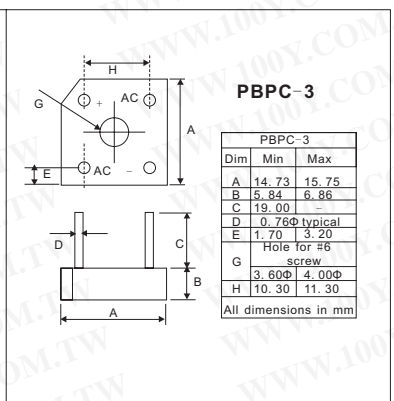

二极管+电晶体+模块

直线形桥式整流器

详细产品规格 - 请点击 cn.100y.com.tw

100Y 编号	厂商编号	制造厂商	说明 0	Vrrm	IF (A)	Package
8557	PBL406	LITE-ON	Bridge Rectifiers	800V	4A	PBL
7585	PBU605	LITE-ON	Bridge Rectifiers	600V	6A	PBU
4037	PBU805	LITE-ON	Bridge Rectifier	600V	8A	PBU
29814	RS605M	RECTRON	RECTRON 6.0A Single phase silicon bridge rectifier	600V	6.0A	4P/RS-6M

平躺式桥式整流器

详细产品规格 - 请点击 cn.100y.com.tw

100Y 编号	厂商编号	制造厂商	说明	Vrrm	IF (A)	Package
35717	26MB100A	IR	SINGLE PHASE BRIDGE	1000V	25A	D-34A
35729	26MB10A	IR	SINGLE PHASE BRIDGE	100V	25A	D-34A
35719	26MB120A	IR	SINGLE PHASE BRIDGE	1200V	25A	D-34A
35727	26MB140A	IR	SINGLE PHASE BRIDGE	1400V	25A	D-34A
35728	26MB160A	IR	SINGLE PHASE BRIDGE	1600V	25A	D-34A
35721	26MB20A	IR	SINGLE PHASE BRIDGE	200V	25A	D-34A
35723	26MB40A	IR	SINGLE PHASE BRIDGE	400V	25A	D-34A
35724	26MB60A	IR	SINGLE PHASE BRIDGE	600V	25A	D-34A
35726	26MB80A	IR	SINGLE PHASE BRIDGE	800V	25A	D-34A

100Y 编号	厂商编号	制造厂商	说明	Vrrm	IF (A)	Package
36126	36MT40		THREE PHASE BRIDGE	400V	35A	
7743	KBPC3510T	LITE-ON	焊接式桥式整流器	1000V	35A	KBPC
8491	KBPC1504W	LITE-ON	插板式桥式整流器	400V	15A	KBPC-W
4012	KBPC2506W	LITE-ON	插板式桥式整流器	600V	25A	KBPC-W
8050	KBPC2508W	LITE-ON	插板式桥式整流器	800V	25A	KBPC-W