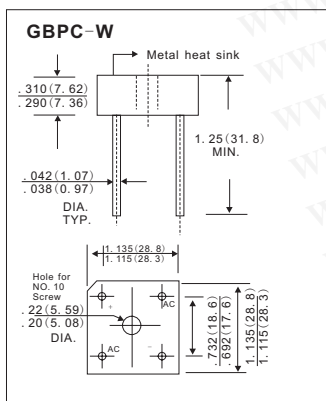

二极管+电晶体+模块

直线形桥式整流器

详细产品规格 - 请点击 cn.100y.com.tw

100Y 编号	厂商编号	制造厂商	说明 0	Vrrm	IF (A)	Package
8557	PBL406	LITE-ON	Bridge Rectifiers	800V	4A	PBL
7585	PBU605	LITE-ON	Bridge Rectifiers	600V	6A	PBU
4037	PBU805	LITE-ON	Bridge Rectifier	600V	8A	PBU
29814	RS605M	RECTRON	RECTRON 6.0A Single phase silicon bridge rectifier	600V	6.0A	4P/RS-6M

平躺式桥式整流器

详细产品规格 - 请点击 cn.100y.com.tw

100Y 编号	厂商编号	制造厂商	说明	Vrrm	IF (A)	Package
35717	26MB100A	IR	SINGLE PHASE BRIDGE	1000V	25A	D-34A
35729	26MB10A	IR	SINGLE PHASE BRIDGE	100V	25A	D-34A
35719	26MB120A	IR	SINGLE PHASE BRIDGE	1200V	25A	D-34A
35727	26MB140A	IR	SINGLE PHASE BRIDGE	1400V	25A	D-34A
35728	26MB160A	IR	SINGLE PHASE BRIDGE	1600V	25A	D-34A
35721	26MB20A	IR	SINGLE PHASE BRIDGE	200V	25A	D-34A
35723	26MB40A	IR	SINGLE PHASE BRIDGE	400V	25A	D-34A
35724	26MB60A	IR	SINGLE PHASE BRIDGE	600V	25A	D-34A
35726	26MB80A	IR	SINGLE PHASE BRIDGE	800V	25A	D-34A

100Y 编号	厂商编号	制造厂商	说明	Vrrm	IF (A)	Package
36126	36MT40		THREE PHASE BRIDGE	400V	35A	
7743	KBPC3510T	LITE-ON	焊接式桥式整流器	1000V	35A	KBPC
8491	KBPC1504W	LITE-ON	插板式桥式整流器	400V	15A	KBPC-W
4012	KBPC2506W	LITE-ON	插板式桥式整流器	600V	25A	KBPC-W
8050	KBPC2508W	LITE-ON	插板式桥式整流器	800V	25A	KBPC-W