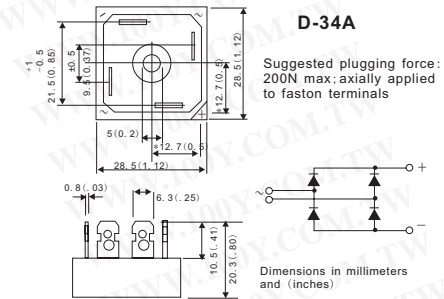

二极管+电晶体+模块

直线形桥式整流器

详细产品规格 - 请点击 cn.100y.com.tw

100Y 编号	厂商编号	制造厂商	说明 0	Vrrm	IF (A)	Package
8557	PBL406	LITE-ON	Bridge Rectifiers	800V	4A	PBL
7585	PBU605	LITE-ON	Bridge Rectifiers	600V	6A	PBU
4037	PBU805	LITE-ON	Bridge Rectifier	600V	8A	PBU
29814	RS605M	RECTRON	RECTRON 6.0A Single phase silicon bridge rectifier	600V	6.0A	4P/RS-6M

平躺式桥式整流器

详细产品规格 - 请点击 cn.100y.com.tw

100Y 编号	厂商编号	制造厂商	说明	Vrrm	IF (A)	Package
35717	26MB100A	IR	SINGLE PHASE BRIDGE	1000V	25A	D-34A
35729	26MB10A	IR	SINGLE PHASE BRIDGE	100V	25A	D-34A
35719	26MB120A	IR	SINGLE PHASE BRIDGE	1200V	25A	D-34A
35727	26MB140A	IR	SINGLE PHASE BRIDGE	1400V	25A	D-34A
35728	26MB160A	IR	SINGLE PHASE BRIDGE	1600V	25A	D-34A
35721	26MB20A	IR	SINGLE PHASE BRIDGE	200V	25A	D-34A
35723	26MB40A	IR	SINGLE PHASE BRIDGE	400V	25A	D-34A
35724	26MB60A	IR	SINGLE PHASE BRIDGE	600V	25A	D-34A
35726	26MB80A	IR	SINGLE PHASE BRIDGE	800V	25A	D-34A

100Y 编号	厂商编号	制造厂商	说明	Vrrm	IF (A)	Package
36126	36MT40		THREE PHASE BRIDGE	400V	35A	
7743	KBPC3510T	LITE-ON	焊接式桥式整流器	1000V	35A	KBPC
8491	KBPC1504W	LITE-ON	插板式桥式整流器	400V	15A	KBPC-W
4012	KBPC2506W	LITE-ON	插板式桥式整流器	600V	25A	KBPC-W
8050	KBPC2508W	LITE-ON	插板式桥式整流器	800V	25A	KBPC-W