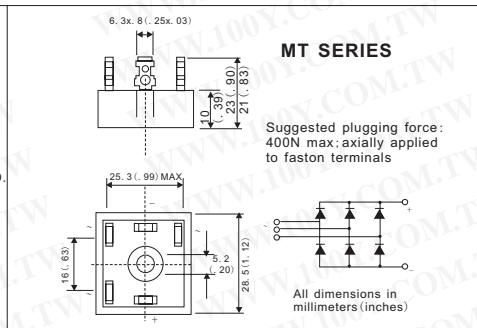

二极管+电晶体+模块

直线形桥式整流器

详细产品规格 - 请点击 cn.100y.com.tw

100Y 编号	厂商编号	制造厂商	说明 0	Vrrm	IF (A)	Package
8557	PBL406	LITE-ON	Bridge Rectifiers	800V	4A	PBL
7585	PBU605	LITE-ON	Bridge Rectifiers	600V	6A	PBU
4037	PBU805	LITE-ON	Bridge Rectifier	600V	8A	PBU
29814	RS605M	RECTRON	RECTRON 6.0A Single phase silicon bridge rectifier	600V	6.0A	4P/RS-6M

平躺式桥式整流器

详细产品规格 - 请点击 cn.100y.com.tw

100Y 编号	厂商编号	制造厂商	说明	Vrrm	IF (A)	Package
35717	26MB100A	IR	SINGLE PHASE BRIDGE	1000V	25A	D-34A
35729	26MB10A	IR	SINGLE PHASE BRIDGE	100V	25A	D-34A
35719	26MB120A	IR	SINGLE PHASE BRIDGE	1200V	25A	D-34A
35727	26MB140A	IR	SINGLE PHASE BRIDGE	1400V	25A	D-34A
35728	26MB160A	IR	SINGLE PHASE BRIDGE	1600V	25A	D-34A
35721	26MB20A	IR	SINGLE PHASE BRIDGE	200V	25A	D-34A
35723	26MB40A	IR	SINGLE PHASE BRIDGE	400V	25A	D-34A
35724	26MB60A	IR	SINGLE PHASE BRIDGE	600V	25A	D-34A
35726	26MB80A	IR	SINGLE PHASE BRIDGE	800V	25A	D-34A

100Y 编号	厂商编号	制造厂商	说明	Vrrm	IF (A)	Package
36126	36MT40		THREE PHASE BRIDGE	400V	35A	
7743	KBPC3510T	LITE-ON	焊接式桥式整流器	1000V	35A	KBPC
8491	KBPC1504W	LITE-ON	插板式桥式整流器	400V	15A	KBPC-W
4012	KBPC2506W	LITE-ON	插板式桥式整流器	600V	25A	KBPC-W
8050	KBPC2508W	LITE-ON	插板式桥式整流器	800V	25A	KBPC-W