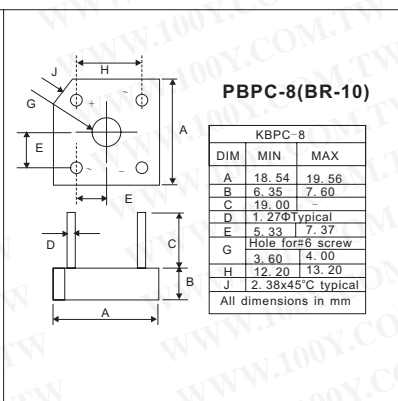

二极管+电晶体+模块

直线形桥式整流器

详细产品规格 - 请点击 cn.100y.com.tw

100Y 编号	厂商编号	制造厂商	说明 0	Vrrm	IF (A)	Package
8557	PBL406	LITE-ON	Bridge Rectifiers	800V	4A	PBL
7585	PBU605	LITE-ON	Bridge Rectifiers	600V	6A	PBU
4037	PBU805	LITE-ON	Bridge Rectifier	600V	8A	PBU
29814	RS605M	RECTRON	RECTRON 6.0A Single phase silicon bridge rectifier	600V	6.0A	4P/RS-6M

平躺式桥式整流器

详细产品规格 - 请点击 cn.100y.com.tw

100Y 编号	厂商编号	制造厂商	说明	Vrrm	IF (A)	Package
35717	26MB100A	IR	SINGLE PHASE BRIDGE	1000V	25A	D-34A
35729	26MB10A	IR	SINGLE PHASE BRIDGE	100V	25A	D-34A
35719	26MB120A	IR	SINGLE PHASE BRIDGE	1200V	25A	D-34A
35727	26MB140A	IR	SINGLE PHASE BRIDGE	1400V	25A	D-34A
35728	26MB160A	IR	SINGLE PHASE BRIDGE	1600V	25A	D-34A
35721	26MB20A	IR	SINGLE PHASE BRIDGE	200V	25A	D-34A
35723	26MB40A	IR	SINGLE PHASE BRIDGE	400V	25A	D-34A
35724	26MB60A	IR	SINGLE PHASE BRIDGE	600V	25A	D-34A
35726	26MB80A	IR	SINGLE PHASE BRIDGE	800V	25A	D-34A

100Y 编号	厂商编号	制造厂商	说明	Vrrm	IF (A)	Package
36126	36MT40		THREE PHASE BRIDGE	400V	35A	
7743	KBPC3510T	LITE-ON	焊接式桥式整流器	1000V	35A	KBPC
8491	KBPC1504W	LITE-ON	插板式桥式整流器	400V	15A	KBPC-W
4012	KBPC2506W	LITE-ON	插板式桥式整流器	600V	25A	KBPC-W
8050	KBPC2508W	LITE-ON	插板式桥式整流器	800V	25A	KBPC-W