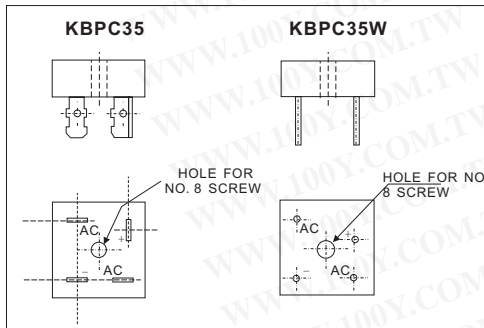

二极管+电晶体+模块

直线形桥式整流器

详细产品规格 - 请点击 cn.100y.com.tw

100Y 编号	厂商编号	制造厂商	说明 0	Vrrm	IF (A)	Package
8557	PBL406	LITE-ON	Bridge Rectifiers	800V	4A	PBL
7585	PBU605	LITE-ON	Bridge Rectifiers	600V	6A	PBU
4037	PBU805	LITE-ON	Bridge Rectifier	600V	8A	PBU
29814	RS605M	RECTRON	RECTRON 6.0A Single phase silicon bridge rectifier	600V	6.0A	4P/RS-6M

平躺式桥式整流器

详细产品规格 - 请点击 cn.100y.com.tw

100Y 编号	厂商编号	制造厂商	说明	Vrrm	IF (A)	Package
35717	26MB100A	IR	SINGLE PHASE BRIDGE	1000V	25A	D-34A
35729	26MB10A	IR	SINGLE PHASE BRIDGE	100V	25A	D-34A
35719	26MB120A	IR	SINGLE PHASE BRIDGE	1200V	25A	D-34A
35727	26MB140A	IR	SINGLE PHASE BRIDGE	1400V	25A	D-34A
35728	26MB160A	IR	SINGLE PHASE BRIDGE	1600V	25A	D-34A
35721	26MB20A	IR	SINGLE PHASE BRIDGE	200V	25A	D-34A
35723	26MB40A	IR	SINGLE PHASE BRIDGE	400V	25A	D-34A
35724	26MB60A	IR	SINGLE PHASE BRIDGE	600V	25A	D-34A
35726	26MB80A	IR	SINGLE PHASE BRIDGE	800V	25A	D-34A

100Y 编号	厂商编号	制造厂商	说明	Vrrm	IF (A)	Package
36126	36MT40		THREE PHASE BRIDGE	400V	35A	
7743	KBPC3510T	LITE-ON	焊接式桥式整流器	1000V	35A	KBPC
8491	KBPC1504W	LITE-ON	插板式桥式整流器	400V	15A	KBPC-W
4012	KBPC2506W	LITE-ON	插板式桥式整流器	600V	25A	KBPC-W
8050	KBPC2508W	LITE-ON	插板式桥式整流器	800V	25A	KBPC-W