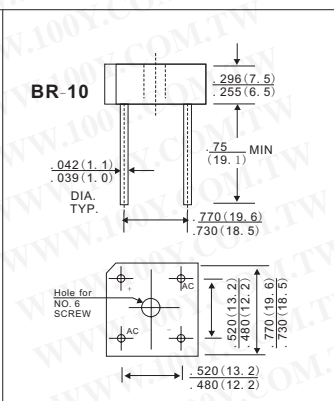

二极管+电晶体+模块

直线形桥式整流器

详细产品规格 - 请点击 cn.100y.com.tw

100Y 编号	厂商编号	制造厂商	说明 0	Vrrm	IF (A)	Package
8557	PBL406	LITE-ON	Bridge Rectifiers	800V	4A	PBL
7585	PBU605	LITE-ON	Bridge Rectifiers	600V	6A	PBU
4037	PBU805	LITE-ON	Bridge Rectifier	600V	8A	PBU
29814	RS605M	RECTRON	RECTRON 6.0A Single phase silicon bridge rectifier	600V	6.0A	4P/RS-6M

平躺式桥式整流器

详细产品规格 - 请点击 cn.100y.com.tw

100Y 编号	厂商编号	制造厂商	说明	Vrrm	IF (A)	Package
35717	26MB100A	IR	SINGLE PHASE BRIDGE	1000V	25A	D-34A
35729	26MB10A	IR	SINGLE PHASE BRIDGE	100V	25A	D-34A
35719	26MB120A	IR	SINGLE PHASE BRIDGE	1200V	25A	D-34A
35727	26MB140A	IR	SINGLE PHASE BRIDGE	1400V	25A	D-34A
35728	26MB160A	IR	SINGLE PHASE BRIDGE	1600V	25A	D-34A
35721	26MB20A	IR	SINGLE PHASE BRIDGE	200V	25A	D-34A
35723	26MB40A	IR	SINGLE PHASE BRIDGE	400V	25A	D-34A
35724	26MB60A	IR	SINGLE PHASE BRIDGE	600V	25A	D-34A
35726	26MB80A	IR	SINGLE PHASE BRIDGE	800V	25A	D-34A

100Y 编号	厂商编号	制造厂商	说明	Vrrm	IF (A)	Package
36126	36MT40		THREE PHASE BRIDGE	400V	35A	
7743	KBPC3510T	LITE-ON	焊接式桥式整流器	1000V	35A	KBPC
8491	KBPC1504W	LITE-ON	插板式桥式整流器	400V	15A	KBPC-W
4012	KBPC2506W	LITE-ON	插板式桥式整流器	600V	25A	KBPC-W
8050	KBPC2508W	LITE-ON	插板式桥式整流器	800V	25A	KBPC-W