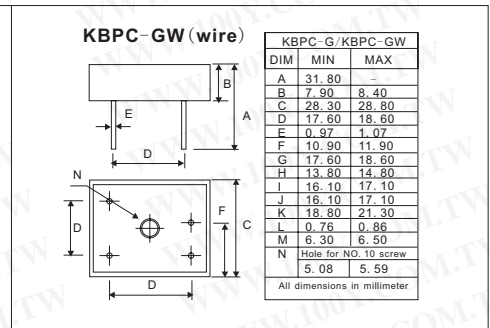

二极管+电晶体+模块

直线形桥式整流器

详细产品规格 - 请点击 cn.100y.com.tw

100Y 编号	厂商编号	制造厂商	说明 0	Vrrm	IF (A)	Package
8557	PBL406	LITE-ON	Bridge Rectifiers	800V	4A	PBL
7585	PBU605	LITE-ON	Bridge Rectifiers	600V	6A	PBU
4037	PBU805	LITE-ON	Bridge Rectifier	600V	8A	PBU
29814	RS605M	RECTRON	RECTRON 6.0A Single phase silicon bridge rectifier	600V	6.0A	4P/RS-6M

平躺式桥式整流器

详细产品规格 - 请点击 cn.100y.com.tw

100Y 编号	厂商编号	制造厂商	说明	Vrrm	IF (A)	Package
35717	26MB100A	IR	SINGLE PHASE BRIDGE	1000V	25A	D-34A
35729	26MB10A	IR	SINGLE PHASE BRIDGE	100V	25A	D-34A
35719	26MB120A	IR	SINGLE PHASE BRIDGE	1200V	25A	D-34A
35727	26MB140A	IR	SINGLE PHASE BRIDGE	1400V	25A	D-34A
35728	26MB160A	IR	SINGLE PHASE BRIDGE	1600V	25A	D-34A
35721	26MB20A	IR	SINGLE PHASE BRIDGE	200V	25A	D-34A
35723	26MB40A	IR	SINGLE PHASE BRIDGE	400V	25A	D-34A
35724	26MB60A	IR	SINGLE PHASE BRIDGE	600V	25A	D-34A
35726	26MB80A	IR	SINGLE PHASE BRIDGE	800V	25A	D-34A

100Y 编号	厂商编号	制造厂商	说明	Vrrm	IF (A)	Package
36126	36MT40		THREE PHASE BRIDGE	400V	35A	
7743	KBPC3510T	LITE-ON	焊接式桥式整流器	1000V	35A	KBPC
8491	KBPC1504W	LITE-ON	插板式桥式整流器	400V	15A	KBPC-W
4012	KBPC2506W	LITE-ON	插板式桥式整流器	600V	25A	KBPC-W
8050	KBPC2508W	LITE-ON	插板式桥式整流器	800V	25A	KBPC-W