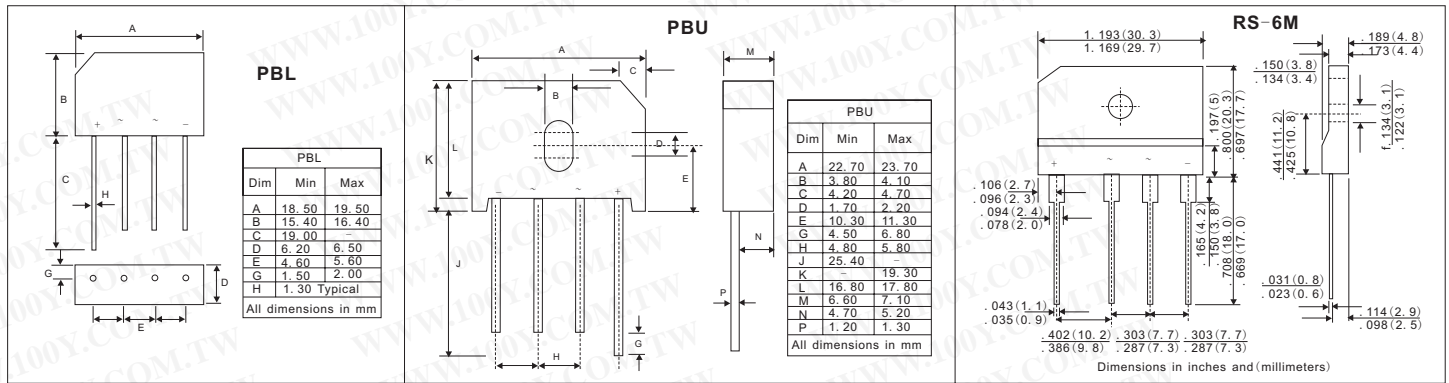

二极管+电晶体+模块

直线形桥式整流器

详细产品规格 - 请点击 cn.100y.com.tw

100Y 编号	厂商编号	制造厂商	说明 0	Vrrm	IF (A)	Package
8557	PBL406	LITE-ON	Bridge Rectifiers	800V	4A	PBL
7585	PBU605	LITE-ON	Bridge Rectifiers	600V	6A	PBU
4037	PBU805	LITE-ON	Bridge Rectifier	600V	8A	PBU
29814	RS605M	RECTRON	RECTRON 6.0A Single phase silicon bridge rectifier	600V	6.0A	4P/RS-6M

平躺式桥式整流器

详细产品规格 - 请点击 cn.100y.com.tw

100Y 编号	厂商编号	制造厂商	说明	Vrrm	IF (A)	Package
35717	26MB100A	IR	SINGLE PHASE BRIDGE	1000V	25A	D-34A
35729	26MB10A	IR	SINGLE PHASE BRIDGE	100V	25A	D-34A
35719	26MB120A	IR	SINGLE PHASE BRIDGE	1200V	25A	D-34A
35727	26MB140A	IR	SINGLE PHASE BRIDGE	1400V	25A	D-34A
35728	26MB160A	IR	SINGLE PHASE BRIDGE	1600V	25A	D-34A
35721	26MB20A	IR	SINGLE PHASE BRIDGE	200V	25A	D-34A
35723	26MB40A	IR	SINGLE PHASE BRIDGE	400V	25A	D-34A
35724	26MB60A	IR	SINGLE PHASE BRIDGE	600V	25A	D-34A
35726	26MB80A	IR	SINGLE PHASE BRIDGE	800V	25A	D-34A