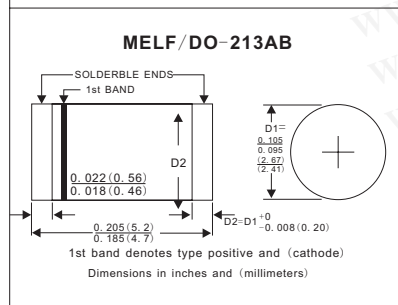

二极管+电晶体+模块

DACO 肖特基二极管

详细产品规格 - 请点击 cn.100y.com.tw

100Y 编号	厂商编号	制造厂商	说明	Vrrm	Lo(A)	Package
25926	SR7H50	DACO	DACO_SCHOTTLY BARRIER	50	7.5	TO-200AC
25927	SR7H60	DACO	DACO_SCHOTTLY BARRIER	60	7.5	TO-200AC
25954	SRL1020	DACO	DACO_SCHOTTLY BARRIER	20	10	TO-220AC
25955	SRL1030	DACO	DACO_SCHOTTLY BARRIER	30	10	TO-220AC
25956	SRL1040	DACO	DACO_SCHOTTLY BARRIER	40	10	TO-220AC
25950	SRL10L25	DACO	DACO_SCHOTTLY BARRIER	25	10	TO-220AC
25951	SRL10L30	DACO	DACO_SCHOTTLY BARRIER	30	10	TO-220AC
26157	SRL20L15	DACO	DACO_SCHOTTLY BARRIER	15	20	TO-220AC
25685	S15	DACO	DACO_SCHOTTKY RECTIFIERS	50	1.0	DO-214AC
25686	S16	DACO	DACO_SCHOTTKY RECTIFIERS	60	1.0	DO-214AC
25687	S18	DACO	DACO_SCHOTTKY RECTIFIERS	80	1.0	DO-214AC
25688	S19	DACO	DACO_SCHOTTKY RECTIFIERS	90	1.0	DO-214AC
25689	S1A0	DACO	DACO_SCHOTTKY RECTIFIERS	100	1.0	DO-214AC
25690	S22	DACO	DACO_SCHOTTKY RECTIFIERS	20	2.0	DO-214AC
25691	S23	DACO	DACO_SCHOTTKY RECTIFIERS	30	2.0	DO-214AC
25692	S24	DACO	DACO_SCHOTTKY RECTIFIERS	40	2.0	DO-214AC (SMA)
25693	S25	DACO	DACO_SCHOTTKY RECTIFIERS	50	2.0	DO-214AC
25694	S26	DACO	DACO_SCHOTTKY RECTIFIERS	60	2.0	DO-214AC
25695	S28	DACO	DACO_SCHOTTKY RECTIFIERS	80	2.0	DO-214AC
25696	S29	DACO	DACO_SCHOTTKY RECTIFIERS	90	2.0	DO-214AC
25697	S2A0	DACO	DACO_SCHOTTKY RECTIFIERS	100	2.0	DO-214AC
25698	S32	DACO	DACO_SCHOTTKY RECTIFIERS	20	3.0	DO-214AC
25699	S33	DACO	DACO_SCHOTTKY RECTIFIERS	30	3.0	DO-214AC
25700	S34	DACO	DACO_SCHOTTKY RECTIFIERS	40	3.0	DO-214AC
25701	S35	DACO	DACO_SCHOTTKY RECTIFIERS	50	3.0	DO-214AC
25702	S36	DACO	DACO_SCHOTTKY RECTIFIERS	60	3.0	DO-214AC
25703	S38	DACO	DACO_SCHOTTKY RECTIFIERS	80	3.0	DO-214AC
25704	S39	DACO	DACO_SCHOTTKY RECTIFIERS	90	3.0	DO-214AC
25705	S3A0	DACO	DACO_SCHOTTKY RECTIFIERS	100	3.0	DO-214AC