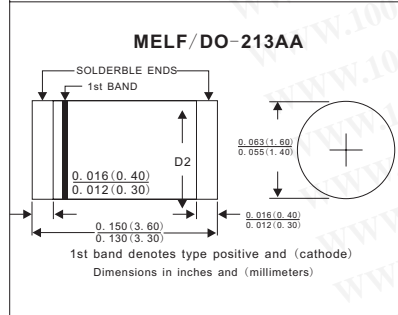

二极管+电晶体+模块

DACO 肖特基二极管

详细产品规格 - 请点击 cn.100y.com.tw

100Y 编号	厂商编号	制造厂商	说明	Vrrm	Lo(A)	Package
25926	SR7H50	DACO	DACO_SCHOTTLY BARRIER	50	7.5	TO-200AC
25927	SR7H60	DACO	DACO_SCHOTTLY BARRIER	60	7.5	TO-200AC
25954	SRL1020	DACO	DACO_SCHOTTLY BARRIER	20	10	TO-220AC
25955	SRL1030	DACO	DACO_SCHOTTLY BARRIER	30	10	TO-220AC
25956	SRL1040	DACO	DACO_SCHOTTLY BARRIER	40	10	TO-220AC
25950	SRL10L25	DACO	DACO_SCHOTTLY BARRIER	25	10	TO-220AC
25951	SRL10L30	DACO	DACO_SCHOTTLY BARRIER	30	10	TO-220AC
26157	SRL20L15	DACO	DACO_SCHOTTLY BARRIER	15	20	TO-220AC
25685	S15	DACO	DACO_SCHOTTKY RECTIFIERS	50	1.0	DO-214AC
25686	S16	DACO	DACO_SCHOTTKY RECTIFIERS	60	1.0	DO-214AC
25687	S18	DACO	DACO_SCHOTTKY RECTIFIERS	80	1.0	DO-214AC
25688	S19	DACO	DACO_SCHOTTKY RECTIFIERS	90	1.0	DO-214AC
25689	S1A0	DACO	DACO_SCHOTTKY RECTIFIERS	100	1.0	DO-214AC
25690	S22	DACO	DACO_SCHOTTKY RECTIFIERS	20	2.0	DO-214AC
25691	S23	DACO	DACO_SCHOTTKY RECTIFIERS	30	2.0	DO-214AC
25692	S24	DACO	DACO_SCHOTTKY RECTIFIERS	40	2.0	DO-214AC (SMA)
25693	S25	DACO	DACO_SCHOTTKY RECTIFIERS	50	2.0	DO-214AC
25694	S26	DACO	DACO_SCHOTTKY RECTIFIERS	60	2.0	DO-214AC
25695	S28	DACO	DACO_SCHOTTKY RECTIFIERS	80	2.0	DO-214AC
25696	S29	DACO	DACO_SCHOTTKY RECTIFIERS	90	2.0	DO-214AC
25697	S2A0	DACO	DACO_SCHOTTKY RECTIFIERS	100	2.0	DO-214AC
25698	S32	DACO	DACO_SCHOTTKY RECTIFIERS	20	3.0	DO-214AC
25699	S33	DACO	DACO_SCHOTTKY RECTIFIERS	30	3.0	DO-214AC
25700	S34	DACO	DACO_SCHOTTKY RECTIFIERS	40	3.0	DO-214AC
25701	S35	DACO	DACO_SCHOTTKY RECTIFIERS	50	3.0	DO-214AC
25702	S36	DACO	DACO_SCHOTTKY RECTIFIERS	60	3.0	DO-214AC
25703	S38	DACO	DACO_SCHOTTKY RECTIFIERS	80	3.0	DO-214AC
25704	S39	DACO	DACO_SCHOTTKY RECTIFIERS	90	3.0	DO-214AC
25705	S3A0	DACO	DACO_SCHOTTKY RECTIFIERS	100	3.0	DO-214AC