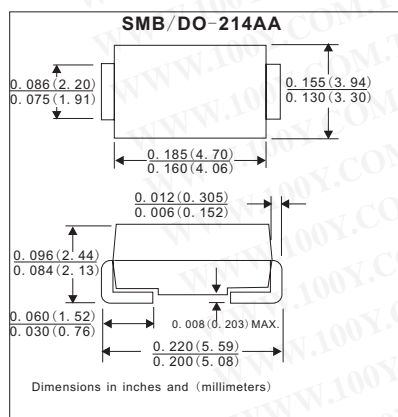

二极管+电晶体+模块

DACO 肖特基二极管

详细产品规格 - 请点击 cn.100y.com.tw

100Y 编号	厂商编号	制造厂商	说明	Vrrm	Lo(A)	Package
25926	SR7H50	DACO	DACO_SCHOTTLY BARRIER	50	7.5	TO-200AC
25927	SR7H60	DACO	DACO_SCHOTTLY BARRIER	60	7.5	TO-200AC
25954	SRL1020	DACO	DACO_SCHOTTLY BARRIER	20	10	TO-220AC
25955	SRL1030	DACO	DACO_SCHOTTLY BARRIER	30	10	TO-220AC
25956	SRL1040	DACO	DACO_SCHOTTLY BARRIER	40	10	TO-220AC
25950	SRL10L25	DACO	DACO_SCHOTTLY BARRIER	25	10	TO-220AC
25951	SRL10L30	DACO	DACO_SCHOTTLY BARRIER	30	10	TO-220AC
26157	SRL20L15	DACO	DACO_SCHOTTLY BARRIER	15	20	TO-220AC
25685	S15	DACO	DACO_SCHOTTKY RECTIFIERS	50	1.0	DO-214AC
25686	S16	DACO	DACO_SCHOTTKY RECTIFIERS	60	1.0	DO-214AC
25687	S18	DACO	DACO_SCHOTTKY RECTIFIERS	80	1.0	DO-214AC
25688	S19	DACO	DACO_SCHOTTKY RECTIFIERS	90	1.0	DO-214AC
25689	S1A0	DACO	DACO_SCHOTTKY RECTIFIERS	100	1.0	DO-214AC
25690	S22	DACO	DACO_SCHOTTKY RECTIFIERS	20	2.0	DO-214AC
25691	S23	DACO	DACO_SCHOTTKY RECTIFIERS	30	2.0	DO-214AC
25692	S24	DACO	DACO_SCHOTTKY RECTIFIERS	40	2.0	DO-214AC (SMA)
25693	S25	DACO	DACO_SCHOTTKY RECTIFIERS	50	2.0	DO-214AC
25694	S26	DACO	DACO_SCHOTTKY RECTIFIERS	60	2.0	DO-214AC
25695	S28	DACO	DACO_SCHOTTKY RECTIFIERS	80	2.0	DO-214AC
25696	S29	DACO	DACO_SCHOTTKY RECTIFIERS	90	2.0	DO-214AC
25697	S2A0	DACO	DACO_SCHOTTKY RECTIFIERS	100	2.0	DO-214AC
25698	S32	DACO	DACO_SCHOTTKY RECTIFIERS	20	3.0	DO-214AC
25699	S33	DACO	DACO_SCHOTTKY RECTIFIERS	30	3.0	DO-214AC
25700	S34	DACO	DACO_SCHOTTKY RECTIFIERS	40	3.0	DO-214AC
25701	S35	DACO	DACO_SCHOTTKY RECTIFIERS	50	3.0	DO-214AC
25702	S36	DACO	DACO_SCHOTTKY RECTIFIERS	60	3.0	DO-214AC
25703	S38	DACO	DACO_SCHOTTKY RECTIFIERS	80	3.0	DO-214AC
25704	S39	DACO	DACO_SCHOTTKY RECTIFIERS	90	3.0	DO-214AC
25705	S3A0	DACO	DACO_SCHOTTKY RECTIFIERS	100	3.0	DO-214AC