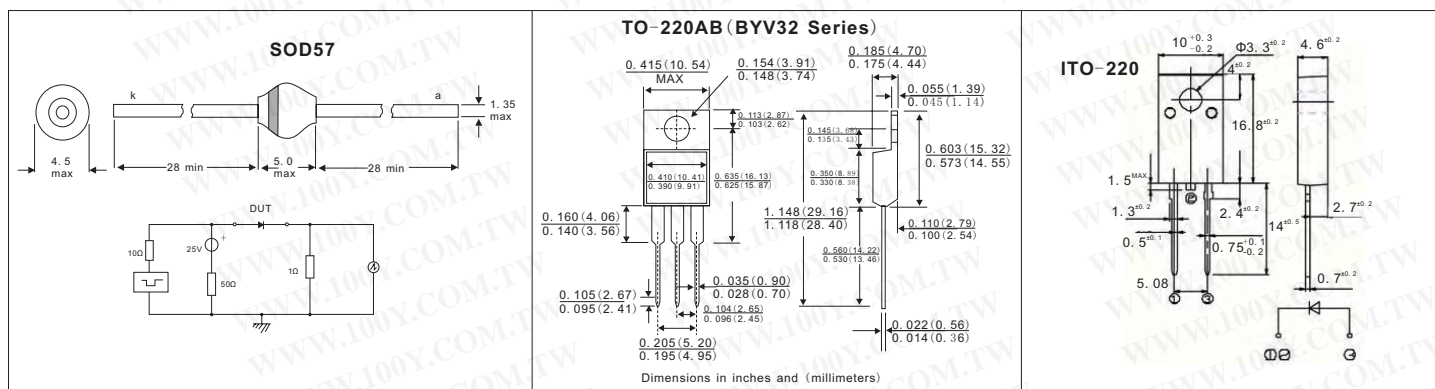

二极管+电晶体+模块

DACO 超级快速回复二极管

详细产品规格 - 请点击 cn.100y.com.tw

100Y 编号	厂商编号	制造厂商	说明	Vrrm	Io (A)	Trr (nS)	Pins/Package
25211	SFF802CT	DACO	DACO_SUPER-FAST RECOVERY RECTIFIER	200	8.0	35	TO-220AB & ITO-220AB
25164	SFF803	DACO	DACO_SUPER-FAST RECOVERY RECTIFIER	300	8.0	35	TO-220AC & ITO-220AC
25212	SFF803CT	DACO	DACO_SUPER-FAST RECOVERY RECTIFIER	300	8.0	35	TO-220AB & ITO-220AB
25170	SFF804	DACO	DACO_SUPER-FAST RECOVERY RECTIFIER	400	8.0	35	TO-220AC & ITO-220AC
25213	SFF804CT	DACO	DACO_SUPER-FAST RECOVERY RECTIFIER	400	8.0	35	TO-220AB & ITO-220AB
25174	SFF806	DACO	DACO_SUPER-FAST RECOVERY RECTIFIER	600	8.0	50	TO-220AC & ITO-220AC
25214	SFF806CT	DACO	DACO_SUPER-FAST RECOVERY RECTIFIER	600	8.0	50	TO-220AB & ITO-220AB
24943	SFM101	DACO	DACO_SUPER-FAST RECOVERY RECTIFIER	50	1.0	35	DO-234AB
24944	SFM102	DACO	DACO_SUPER-FAST RECOVERY RECTIFIER	100	1.0	35	DO-234AB
24945	SFM103	DACO	DACO_SUPER-FAST RECOVERY RECTIFIER	200	1.0	35	DO-234AB
24946	SFM104	DACO	DACO_SUPER-FAST RECOVERY RECTIFIER	300	1.0	35	DO-234AB
24947	SFM105	DACO	DACO_SUPER-FAST RECOVERY RECTIFIER	400	1.0	35	DO-234AB
24948	SFM106	DACO	DACO_SUPER-FAST RECOVERY RECTIFIER	600	1.0	50	DO-234AB

超快速回复二极管

详细产品规格 - 请点击 cn.100y.com.tw

100Y 编号	厂商编号	制造厂商	说明	Pins/Package	Vrrm	IF (A)	Trr (nS)	Marking/ 印记
35645	30CPH03	IR	Ultrafast Rectifier	TO-247	300V	30A	40ns	
35748	60APU02	IR	Ultrafast Soft Recovery Diode	TO-247AC	200V	60A	35ns	
35758	60APU04	IR	Ultrafast Soft Recovery Diode	TO-247AC	400V	60A	50ns	
35747	60EPU02	IR	Ultrafast Soft Recovery Diode	TO-247AC	200V	60A	35ns	
35759	60EPU04	IR	60EPU_APU04.pdf	TO-247AC	400V	60A	50ns	
36168	80EBU02	IR	Ultrafast Soft Recovery Diode	PowIRtab	200V	80A	35ns	
41668	AN1621	ST(SGS)	300W SECONDARY CONTROLLED TWO-SWITCH	TO-247	220V	13A		
24960	BYG22A	VISHAY	SUPER-FAST RECOVERY RECTIFIER	DO-214AC	50	2.0	25	
24961	BYG22B	VISHAY	SUPER-FAST RECOVERY RECTIFIER	DO-214AC	100	2.0	25	
24963	BYG22D	VISHAY	SUPER-FAST RECOVERY RECTIFIER	DO-214AC	200	2.0	25	
29391	BYV28-600	PHILIPS	超快速回复二极管	SOD-57	600V	1.5A	50ns	
16303	BYV32-200	ON-Semi.	Dual Ultrafast Rectifier	3P/TO-220	200V	18A	25ns	
45007	D5L60	SHINENGEN	Super Fast Recovery Rectifiers	ITO-220	600V	5A	50ns	D5L60

<http://cn.100y.com>

胜特力电子目录

服务专线: 台湾: 886-3-5753170
传 真: 台湾: 886-3-5753172
E-mail: 台湾: sale@100y.com.tw

深圳: 86-755-83298787
深圳: 86-755-83640655
深圳: 100y@163.com

上海: 86-21-34970699
上海: 86-21-64605107
上海: 100y-1@163.com