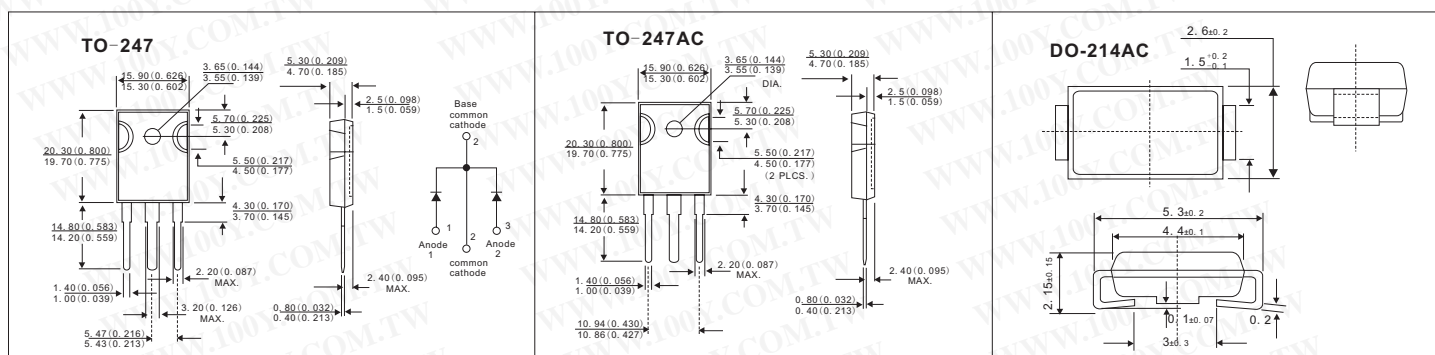

二极管+电晶体+模块

DACO 超级快速回复二极管

详细产品规格 - 请点击 cn.100y.com.tw

100Y 编号	厂商编号	制造厂商	说明	Vrrm	Io (A)	Trr (nS)	Pins/Package
25211	SFF802CT	DACO	DACO_SUPER-FAST RECOVERY RECTIFIER	200	8.0	35	TO-220AB & ITO-220AB
25164	SFF803	DACO	DACO_SUPER-FAST RECOVERY RECTIFIER	300	8.0	35	TO-220AC & ITO-220AC
25212	SFF803CT	DACO	DACO_SUPER-FAST RECOVERY RECTIFIER	300	8.0	35	TO-220AB & ITO-220AB
25170	SFF804	DACO	DACO_SUPER-FAST RECOVERY RECTIFIER	400	8.0	35	TO-220AC & ITO-220AC
25213	SFF804CT	DACO	DACO_SUPER-FAST RECOVERY RECTIFIER	400	8.0	35	TO-220AB & ITO-220AB
25174	SFF806	DACO	DACO_SUPER-FAST RECOVERY RECTIFIER	600	8.0	50	TO-220AC & ITO-220AC
25214	SFF806CT	DACO	DACO_SUPER-FAST RECOVERY RECTIFIER	600	8.0	50	TO-220AB & ITO-220AB
24943	SFM101	DACO	DACO_SUPER-FAST RECOVERY RECTIFIER	50	1.0	35	DO-234AB
24944	SFM102	DACO	DACO_SUPER-FAST RECOVERY RECTIFIER	100	1.0	35	DO-234AB
24945	SFM103	DACO	DACO_SUPER-FAST RECOVERY RECTIFIER	200	1.0	35	DO-234AB
24946	SFM104	DACO	DACO_SUPER-FAST RECOVERY RECTIFIER	300	1.0	35	DO-234AB
24947	SFM105	DACO	DACO_SUPER-FAST RECOVERY RECTIFIER	400	1.0	35	DO-234AB
24948	SFM106	DACO	DACO_SUPER-FAST RECOVERY RECTIFIER	600	1.0	50	DO-234AB

超快速回复二极管

详细产品规格 - 请点击 cn.100y.com.tw

100Y 编号	厂商编号	制造厂商	说明	Pins/Package	Vrrm	IF (A)	Trr (nS)	Marking/ 印记
35645	30CPH03	IR	Ultrafast Rectifier	TO-247	300V	30A	40ns	
35748	60APU02	IR	Ultrafast Soft Recovery Diode	TO-247AC	200V	60A	35ns	
35758	60APU04	IR	Ultrafast Soft Recovery Diode	TO-247AC	400V	60A	50ns	
35747	60EPU02	IR	Ultrafast Soft Recovery Diode	TO-247AC	200V	60A	35ns	
35759	60EPU04	IR	60EPU_APU04.pdf	TO-247AC	400V	60A	50ns	
36168	80EBU02	IR	Ultrafast Soft Recovery Diode	PowIRtab	200V	80A	35ns	
41668	AN1621	ST(SGS)	300W SECONDARY CONTROLLED TWO-SWITCH	TO-247	220V	13A		
24960	BYG22A	VISHAY	SUPER-FAST RECOVERY RECTIFIER	DO-214AC	50	2.0	25	
24961	BYG22B	VISHAY	SUPER-FAST RECOVERY RECTIFIER	DO-214AC	100	2.0	25	
24963	BYG22D	VISHAY	SUPER-FAST RECOVERY RECTIFIER	DO-214AC	200	2.0	25	
29391	BYV28-600	PHILIPS	超快速回复二极管	SOD-57	600V	1.5A	50ns	
16303	BYV32-200	ON-Semi.	Dual Ultrafast Rectifier	3P/TO-220	200V	18A	25ns	
45007	D5L60	SHINENGEN	Super Fast Recovery Rectifiers	ITO-220	600V	5A	50ns	D5L60

<http://cn.100y.com>

胜特力电子目录

服务专线: 台湾: 886-3-5753170
传 真: 台湾: 886-3-5753172
E-mail: 台湾: sale@100y.com.tw

深圳: 86-755-83298787
深圳: 86-755-83640655
深圳: 100y@163.com

上海: 86-21-34970699
上海: 86-21-64605107
上海: 100y-1@163.com