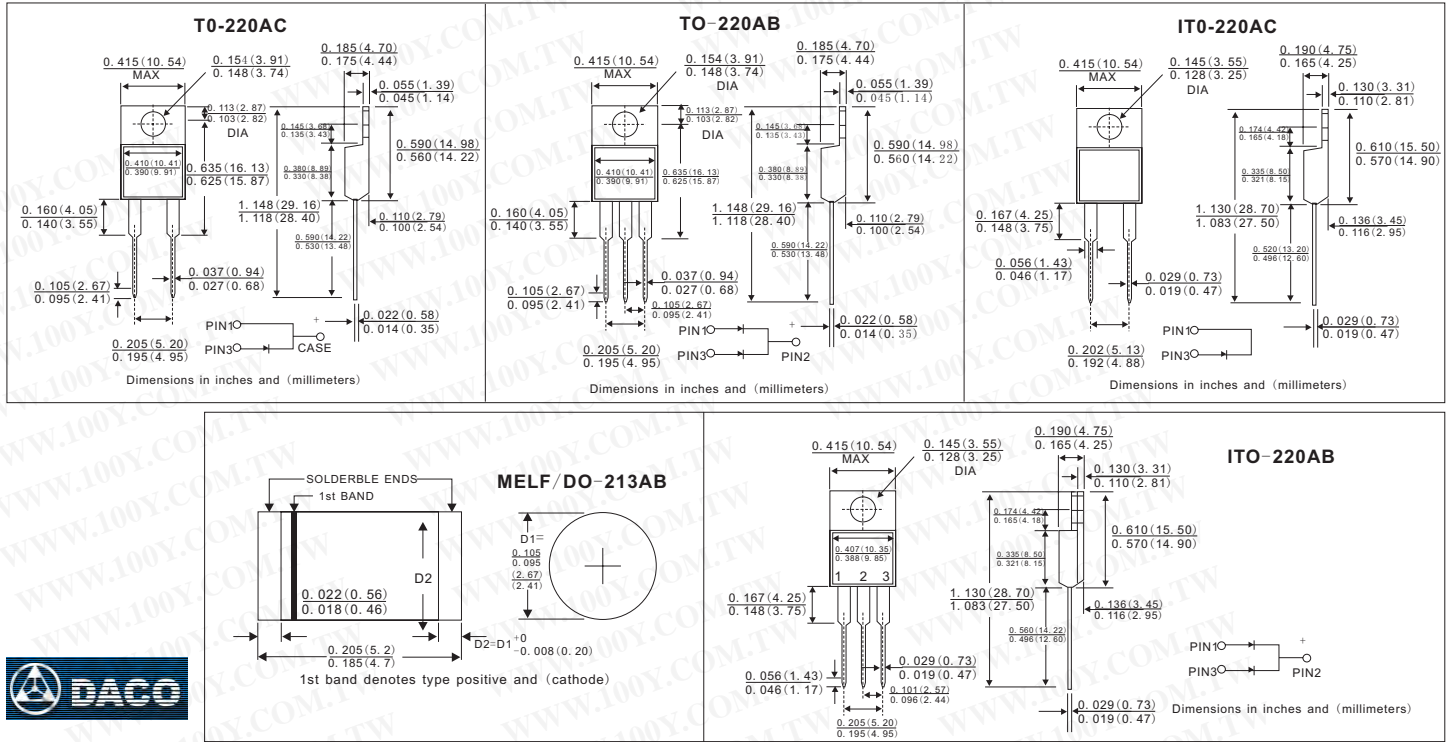

DACO 超级快速回复二极管

详细产品规格 - 请点击 cn.100y.com.tw

100Y 编号	厂商编号	制造厂商	说明	Vrrm	Io (A)	Trr (nS)	Pins/Package
25147	SF8005	DACO	DACO_SUPER-FAST RECOVERY RECTIFIER	50	8.0	35	TO-220AC & ITO-220AC
25178	SF8005CT	DACO	DACO_SUPER-FAST RECOVERY RECTIFIER	50	8.0	35	TO-220AB & ITO-220AB
25150	SF801	DACO	DACO_SUPER-FAST RECOVERY RECTIFIER	100	8.0	35	TO-220AC & ITO-220AC
25185	SF801CT	DACO	DACO_SUPER-FAST RECOVERY RECTIFIER	100	8.0	35	TO-220AB & ITO-220AB
25151	SF802	DACO	DACO_SUPER-FAST RECOVERY RECTIFIER	200	8.0	35	TO-220AC & ITO-220AC
25190	SF802CT	DACO	DACO_SUPER-FAST RECOVERY RECTIFIER	200	8.0	35	TO-220AB & ITO-220AB
25152	SF803	DACO	DACO_SUPER-FAST RECOVERY RECTIFIER	300	8.0	35	TO-220AC & ITO-220AC
25194	SF803CT	DACO	DACO_SUPER-FAST RECOVERY RECTIFIER	300	8.0	35	TO-220AB & ITO-220AB
25153	SF804	DACO	DACO_SUPER-FAST RECOVERY RECTIFIER	400	8.0	35	TO-220AC & ITO-220AC
25196	SF804CT	DACO	DACO_SUPER-FAST RECOVERY RECTIFIER	400	8.0	35	TO-220AB & ITO-220AB
25154	SF806	DACO	DACO_SUPER-FAST RECOVERY RECTIFIER	600	8.0	50	TO-220AC & ITO-220AC
25202	SF806CT	DACO	DACO_SUPER-FAST RECOVERY RECTIFIER	600	8.0	50	TO-220AB & ITO-220AB
25226	SFF10005CT	DACO	DACO_SUPER-FAST RECOVERY RECTIFIER	50	10	35	TO-220AB & ITO-220AB
25227	SFF1001CT	DACO	DACO_SUPER-FAST RECOVERY RECTIFIER	100	10	35	TO-220AB & ITO-220AB
25228	SFF1002CT	DACO	DACO_SUPER-FAST RECOVERY RECTIFIER	200	10	35	TO-220AB & ITO-220AB
25229	SFF1003CT	DACO	DACO_SUPER-FAST RECOVERY RECTIFIER	300	10	35	TO-220AB & ITO-220AB
25230	SFF1004CT	DACO	DACO_SUPER-FAST RECOVERY RECTIFIER	400	10	35	TO-220AB & ITO-220AB
25231	SFF1006CT	DACO	DACO_SUPER-FAST RECOVERY RECTIFIER	600	10	50	TO-220AB & ITO-220AB
25243	SFF16005CT	DACO	DACO_SUPER-FAST RECOVERY RECTIFIER	50	16	35	TO-220AB & ITO-220AB
25244	SFF1601CT	DACO	DACO_SUPER-FAST RECOVERY RECTIFIER	100	16	35	TO-220AB & ITO-220AB
25247	SFF1602CT	DACO	DACO_SUPER-FAST RECOVERY RECTIFIER	200	16	35	TO-220AB & ITO-220AB
25250	SFF1603CT	DACO	DACO_SUPER-FAST RECOVERY RECTIFIER	300	16	35	TO-220AB & ITO-220AB
25251	SFF1604CT	DACO	DACO_SUPER-FAST RECOVERY RECTIFIER	400	16	35	TO-220AB & ITO-220AB
25252	SFF1606CT	DACO	DACO_SUPER-FAST RECOVERY RECTIFIER	600	16	50	TO-220AB & ITO-220AB
25264	SFF20005CT	DACO	DACO_SUPER-FAST RECOVERY RECTIFIER	50	20	35	TO-220AB & ITO-220AB
25265	SFF2001CT	DACO	DACO_SUPER-FAST RECOVERY RECTIFIER	100	20	35	TO-220AB & ITO-220AB
25266	SFF2002CT	DACO	DACO_SUPER-FAST RECOVERY RECTIFIER	200	20	35	TO-220AB & ITO-220AB
25267	SFF2003CT	DACO	DACO_SUPER-FAST RECOVERY RECTIFIER	300	20	35	TO-220AB & ITO-220AB
25268	SFF2004CT	DACO	DACO_SUPER-FAST RECOVERY RECTIFIER	400	20	35	TO-220AB & ITO-220AB
25274	SFF2006CT	DACO	DACO_SUPER-FAST RECOVERY RECTIFIER	600	20	50	TO-220AB & ITO-220AB
25319	SFF5005CT	DACO	DACO_SUPER-FAST RECOVERY RECTIFIER	50	5	35	TO-220AB & ITO-220AB
25320	SFF501CT	DACO	DACO_SUPER-FAST RECOVERY RECTIFIER	100	5	35	TO-220AB & ITO-220AB
25321	SFF502CT	DACO	DACO_SUPER-FAST RECOVERY RECTIFIER	200	5	35	TO-220AB & ITO-220AB
25322	SFF503CT	DACO	DACO_SUPER-FAST RECOVERY RECTIFIER	300	5	35	TO-220AB & ITO-220AB
25323	SFF504CT	DACO	DACO_SUPER-FAST RECOVERY RECTIFIER	400	5	35	TO-220AB & ITO-220AB
25324	SFF506CT	DACO	DACO_SUPER-FAST RECOVERY RECTIFIER	600	5	35	TO-220AB & ITO-220AB
25155	SFF8005	DACO	DACO_SUPER-FAST RECOVERY RECTIFIER	50	8.0	35	TO-220AC & ITO-220AC
25204	SFF8005CT	DACO	DACO_SUPER-FAST RECOVERY RECTIFIER	50	8.0	35	TO-220AB & ITO-220AB
25156	SFF801	DACO	DACO_SUPER-FAST RECOVERY RECTIFIER	100	8.0	35	TO-220AC & ITO-220AC
25208	SFF801CT	DACO	DACO_SUPER-FAST RECOVERY RECTIFIER	100	8.0	35	TO-220AB & ITO-220AB
25158	SFF802	DACO	DACO_SUPER-FAST RECOVERY RECTIFIER	200	8.0	35	TO-220AC & ITO-220AC