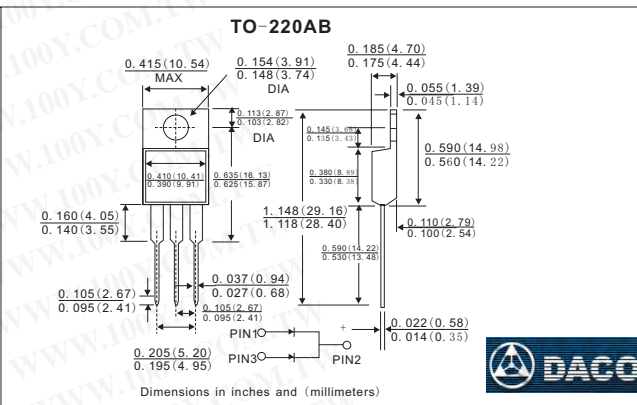

## DACO 超级快速回复二极管

详细产品规格 - 请点击 [cn.100y.com.tw](http://cn.100y.com.tw)

100Y 编号	厂商编号	制造厂商	说明	Vrrm	Io (A)	Trr (nS)	Pins/Package
25327	SF3005PT	DACO	DACO_SUPER-FAST RECOVERY RECTIFIER	50	30	35	TO-247AD
25331	SF3001PT	DACO	DACO_SUPER-FAST RECOVERY RECTIFIER	100	30	35	TO-247AD
25332	SF3002PT	DACO	DACO_SUPER-FAST RECOVERY RECTIFIER	200	30	35	TO-247AD
25333	SF3003PT	DACO	DACO_SUPER-FAST RECOVERY RECTIFIER	300	30	35	TO-247AD
25334	SF3004PT	DACO	DACO_SUPER-FAST RECOVERY RECTIFIER	50	30	35	TO-247AD
25340	SF3006PT	DACO	DACO_SUPER-FAST RECOVERY RECTIFIER	600	30	35	TO-247AD
25411	SF31	DACO	DACO_SUPER-FAST RECOVERY RECTIFIER	50	3.0	35	DO-201AD
25076	SF31G	DACO	DACO_SUPER-FAST RECOVERY RECTIFIER	50	3.0	35	DO-201AD
25413	SF32	DACO	DACO_SUPER-FAST RECOVERY RECTIFIER	50	3.0	35	DO-201AD
25077	SF32G	DACO	DACO_SUPER-FAST RECOVERY RECTIFIER	100	3.0	35	DO-201AD
25414	SF33	DACO	DACO_SUPER-FAST RECOVERY RECTIFIER	150	3.0	35	DO-201AD
25078	SF33G	DACO	DACO_SUPER-FAST RECOVERY RECTIFIER	150	3.0	35	DO-201AD
25415	SF34	DACO	DACO_SUPER-FAST RECOVERY RECTIFIER	200	3.0	35	DO-201AD
25126	SF34G	DACO	DACO_SUPER-FAST RECOVERY RECTIFIER	200	3.0	35	DO-201AD
25416	SF35	DACO	DACO_SUPER-FAST RECOVERY RECTIFIER	300	3.0	35	DO-201AD
25127	SF35G	DACO	DACO_SUPER-FAST RECOVERY RECTIFIER	300	3.0	35	DO-201AD
25417	SF36	DACO	DACO_SUPER-FAST RECOVERY RECTIFIER	400	3.0	35	DO-201AD
25128	SF36G	DACO	DACO_SUPER-FAST RECOVERY RECTIFIER	400	3.0	35	DO-201AD
25418	SF37	DACO	DACO_SUPER-FAST RECOVERY RECTIFIER	600	3.0	50	DO-201AD
25129	SF37G	DACO	DACO_SUPER-FAST RECOVERY RECTIFIER	600	3.0	50	DO-201AD
25280	SF5005CT	DACO	DACO_SUPER-FAST RECOVERY RECTIFIER	50	5	35	TO-220AB & ITO-220AB
25309	SF501CT	DACO	DACO_SUPER-FAST RECOVERY RECTIFIER	100	5	35	TO-220AB & ITO-220AB
25310	SF502CT	DACO	DACO_SUPER-FAST RECOVERY RECTIFIER	200	5	35	TO-220AB & ITO-220AB
25311	SF503CT	DACO	DACO_SUPER-FAST RECOVERY RECTIFIER	300	5	35	TO-220AB & ITO-220AB
25313	SF504CT	DACO	DACO_SUPER-FAST RECOVERY RECTIFIER	400	5	35	TO-220AB & ITO-220AB
25317	SF506CT	DACO	DACO_SUPER-FAST RECOVERY RECTIFIER	600	5	35	TO-220AB & ITO-220AB
25419	SF51	DACO	DACO_SUPER-FAST RECOVERY RECTIFIER	50	5.0	35	DO-201AD
25130	SF51G	DACO	DACO_SUPER-FAST RECOVERY RECTIFIER	50	5.0	35	DO-201AD
25420	SF52	DACO	DACO_SUPER-FAST RECOVERY RECTIFIER	100	5.0	35	DO-201AD
25131	SF52G	DACO	DACO_SUPER-FAST RECOVERY RECTIFIER	100	5.0	35	DO-201AD
25421	SF53	DACO	DACO_SUPER-FAST RECOVERY RECTIFIER	150	5.0	35	DO-201AD
25132	SF53G	DACO	DACO_SUPER-FAST RECOVERY RECTIFIER	150	5.0	35	DO-201AD
25422	SF54	DACO	DACO_SUPER-FAST RECOVERY RECTIFIER	200	5.0	35	DO-201AD
25133	SF54G	DACO	DACO_SUPER-FAST RECOVERY RECTIFIER	200	5.0	35	DO-201AD
25423	SF55	DACO	DACO_SUPER-FAST RECOVERY RECTIFIER	300	5.0	35	DO-201AD
25134	SF55G	DACO	DACO_SUPER-FAST RECOVERY RECTIFIER	300	5.0	35	DO-201AD
25424	SF56	DACO	DACO_SUPER-FAST RECOVERY RECTIFIER	400	5.0	35	DO-201AD
25135	SF56G	DACO	DACO_SUPER-FAST RECOVERY RECTIFIER	400	5.0	35	DO-201AD
25425	SF57	DACO	DACO_SUPER-FAST RECOVERY RECTIFIER	600	5.0	50	DO-201AD
25136	SF57G	DACO	DACO_SUPER-FAST RECOVERY RECTIFIER	600	5.0	35	DO-201AD
25426	SF61	DACO	DACO_SUPER-FAST RECOVERY RECTIFIER	50	6.0	35	DO-201AD
25137	SF61G	DACO	DACO_SUPER-FAST RECOVERY RECTIFIER	50	6.0	35	DO-201AD
25427	SF62	DACO	DACO_SUPER-FAST RECOVERY RECTIFIER	100	6.0	35	DO-201AD
25138	SF62G	DACO	DACO_SUPER-FAST RECOVERY RECTIFIER	100	6.0	35	DO-201AD
25428	SF63	DACO	DACO_SUPER-FAST RECOVERY RECTIFIER	150	6.0	35	DO-201AD
25139	SF63G	DACO	DACO_SUPER-FAST RECOVERY RECTIFIER	150	6.0	35	DO-201AD
25429	SF64	DACO	DACO_SUPER-FAST RECOVERY RECTIFIER	200	6.0	35	DO-201AD
25140	SF64G	DACO	DACO_SUPER-FAST RECOVERY RECTIFIER	200	6.0	35	DO-201AD
25430	SF65	DACO	DACO_SUPER-FAST RECOVERY RECTIFIER	300	6.0	35	DO-201AD
25141	SF65G	DACO	DACO_SUPER-FAST RECOVERY RECTIFIER	300	6.0	35	DO-201AD
25431	SF66	DACO	DACO_SUPER-FAST RECOVERY RECTIFIER	400	6.0	35	DO-201AD
25142	SF66G	DACO	DACO_SUPER-FAST RECOVERY RECTIFIER	400	6.0	35	DO-201AD
25432	SF67	DACO	DACO_SUPER-FAST RECOVERY RECTIFIER	600	6.0	50	DO-201AD
25143	SF67G	DACO	DACO_SUPER-FAST RECOVERY RECTIFIER	600	6.0	50	DO-201AD