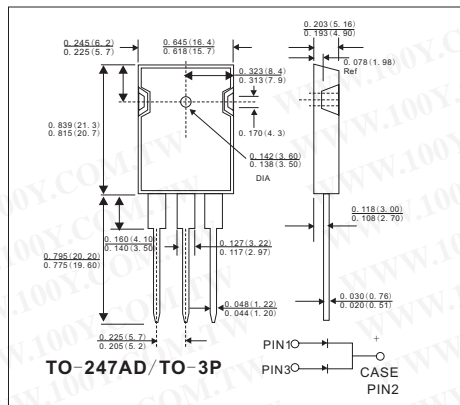

## DACO 超级快速回复二极管

详细产品规格 - 请点击 [cn.100y.com.tw](http://cn.100y.com.tw)

100Y 编号	厂商编号	制造厂商	说明	Vrrm	Io (A)	Trr (nS)	Pins/Package
25327	SF3005PT	DACO	DACO_SUPER-FAST RECOVERY RECTIFIER	50	30	35	TO-247AD
25331	SF3001PT	DACO	DACO_SUPER-FAST RECOVERY RECTIFIER	100	30	35	TO-247AD
25332	SF3002PT	DACO	DACO_SUPER-FAST RECOVERY RECTIFIER	200	30	35	TO-247AD
25333	SF3003PT	DACO	DACO_SUPER-FAST RECOVERY RECTIFIER	300	30	35	TO-247AD
25334	SF3004PT	DACO	DACO_SUPER-FAST RECOVERY RECTIFIER	50	30	35	TO-247AD
25340	SF3006PT	DACO	DACO_SUPER-FAST RECOVERY RECTIFIER	600	30	35	TO-247AD
25411	SF31	DACO	DACO_SUPER-FAST RECOVERY RECTIFIER	50	3.0	35	DO-201AD
25076	SF31G	DACO	DACO_SUPER-FAST RECOVERY RECTIFIER	50	3.0	35	DO-201AD
25413	SF32	DACO	DACO_SUPER-FAST RECOVERY RECTIFIER	50	3.0	35	DO-201AD
25077	SF32G	DACO	DACO_SUPER-FAST RECOVERY RECTIFIER	100	3.0	35	DO-201AD
25414	SF33	DACO	DACO_SUPER-FAST RECOVERY RECTIFIER	150	3.0	35	DO-201AD
25078	SF33G	DACO	DACO_SUPER-FAST RECOVERY RECTIFIER	150	3.0	35	DO-201AD
25415	SF34	DACO	DACO_SUPER-FAST RECOVERY RECTIFIER	200	3.0	35	DO-201AD
25126	SF34G	DACO	DACO_SUPER-FAST RECOVERY RECTIFIER	200	3.0	35	DO-201AD
25416	SF35	DACO	DACO_SUPER-FAST RECOVERY RECTIFIER	300	3.0	35	DO-201AD
25127	SF35G	DACO	DACO_SUPER-FAST RECOVERY RECTIFIER	300	3.0	35	DO-201AD
25417	SF36	DACO	DACO_SUPER-FAST RECOVERY RECTIFIER	400	3.0	35	DO-201AD
25128	SF36G	DACO	DACO_SUPER-FAST RECOVERY RECTIFIER	400	3.0	35	DO-201AD
25418	SF37	DACO	DACO_SUPER-FAST RECOVERY RECTIFIER	600	3.0	50	DO-201AD
25129	SF37G	DACO	DACO_SUPER-FAST RECOVERY RECTIFIER	600	3.0	50	DO-201AD
25280	SF5005CT	DACO	DACO_SUPER-FAST RECOVERY RECTIFIER	50	5	35	TO-220AB & ITO-220AB
25309	SF501CT	DACO	DACO_SUPER-FAST RECOVERY RECTIFIER	100	5	35	TO-220AB & ITO-220AB
25310	SF502CT	DACO	DACO_SUPER-FAST RECOVERY RECTIFIER	200	5	35	TO-220AB & ITO-220AB
25311	SF503CT	DACO	DACO_SUPER-FAST RECOVERY RECTIFIER	300	5	35	TO-220AB & ITO-220AB
25313	SF504CT	DACO	DACO_SUPER-FAST RECOVERY RECTIFIER	400	5	35	TO-220AB & ITO-220AB
25317	SF506CT	DACO	DACO_SUPER-FAST RECOVERY RECTIFIER	600	5	35	TO-220AB & ITO-220AB
25419	SF51	DACO	DACO_SUPER-FAST RECOVERY RECTIFIER	50	5.0	35	DO-201AD
25130	SF51G	DACO	DACO_SUPER-FAST RECOVERY RECTIFIER	50	5.0	35	DO-201AD
25420	SF52	DACO	DACO_SUPER-FAST RECOVERY RECTIFIER	100	5.0	35	DO-201AD
25131	SF52G	DACO	DACO_SUPER-FAST RECOVERY RECTIFIER	100	5.0	35	DO-201AD
25421	SF53	DACO	DACO_SUPER-FAST RECOVERY RECTIFIER	150	5.0	35	DO-201AD
25132	SF53G	DACO	DACO_SUPER-FAST RECOVERY RECTIFIER	150	5.0	35	DO-201AD
25422	SF54	DACO	DACO_SUPER-FAST RECOVERY RECTIFIER	200	5.0	35	DO-201AD
25133	SF54G	DACO	DACO_SUPER-FAST RECOVERY RECTIFIER	200	5.0	35	DO-201AD
25423	SF55	DACO	DACO_SUPER-FAST RECOVERY RECTIFIER	300	5.0	35	DO-201AD
25134	SF55G	DACO	DACO_SUPER-FAST RECOVERY RECTIFIER	300	5.0	35	DO-201AD
25424	SF56	DACO	DACO_SUPER-FAST RECOVERY RECTIFIER	400	5.0	35	DO-201AD
25135	SF56G	DACO	DACO_SUPER-FAST RECOVERY RECTIFIER	400	5.0	35	DO-201AD
25425	SF57	DACO	DACO_SUPER-FAST RECOVERY RECTIFIER	600	5.0	50	DO-201AD
25136	SF57G	DACO	DACO_SUPER-FAST RECOVERY RECTIFIER	600	5.0	35	DO-201AD
25426	SF61	DACO	DACO_SUPER-FAST RECOVERY RECTIFIER	50	6.0	35	DO-201AD
25137	SF61G	DACO	DACO_SUPER-FAST RECOVERY RECTIFIER	50	6.0	35	DO-201AD
25427	SF62	DACO	DACO_SUPER-FAST RECOVERY RECTIFIER	100	6.0	35	DO-201AD
25138	SF62G	DACO	DACO_SUPER-FAST RECOVERY RECTIFIER	100	6.0	35	DO-201AD
25428	SF63	DACO	DACO_SUPER-FAST RECOVERY RECTIFIER	150	6.0	35	DO-201AD
25139	SF63G	DACO	DACO_SUPER-FAST RECOVERY RECTIFIER	150	6.0	35	DO-201AD
25429	SF64	DACO	DACO_SUPER-FAST RECOVERY RECTIFIER	200	6.0	35	DO-201AD
25140	SF64G	DACO	DACO_SUPER-FAST RECOVERY RECTIFIER	200	6.0	35	DO-201AD
25430	SF65	DACO	DACO_SUPER-FAST RECOVERY RECTIFIER	300	6.0	35	DO-201AD
25141	SF65G	DACO	DACO_SUPER-FAST RECOVERY RECTIFIER	300	6.0	35	DO-201AD
25431	SF66	DACO	DACO_SUPER-FAST RECOVERY RECTIFIER	400	6.0	35	DO-201AD
25142	SF66G	DACO	DACO_SUPER-FAST RECOVERY RECTIFIER	400	6.0	35	DO-201AD
25432	SF67	DACO	DACO_SUPER-FAST RECOVERY RECTIFIER	600	6.0	50	DO-201AD
25143	SF67G	DACO	DACO_SUPER-FAST RECOVERY RECTIFIER	600	6.0	50	DO-201AD