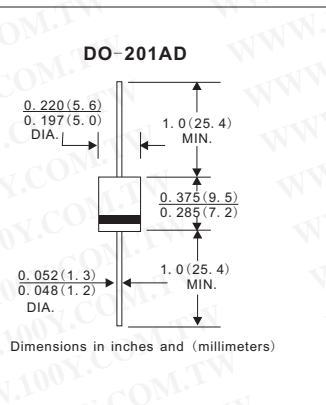

## DACO 超级快速回复二极管

详细产品规格 - 请点击 [cn.100y.com.tw](http://cn.100y.com.tw)

100Y 编号	厂商编号	制造厂商	说明	Vrrm	Io (A)	Trr (nS)	Pins/Package
25327	SF3005PT	DACO	DACO_SUPER-FAST RECOVERY RECTIFIER	50	30	35	TO-247AD
25331	SF3001PT	DACO	DACO_SUPER-FAST RECOVERY RECTIFIER	100	30	35	TO-247AD
25332	SF3002PT	DACO	DACO_SUPER-FAST RECOVERY RECTIFIER	200	30	35	TO-247AD
25333	SF3003PT	DACO	DACO_SUPER-FAST RECOVERY RECTIFIER	300	30	35	TO-247AD
25334	SF3004PT	DACO	DACO_SUPER-FAST RECOVERY RECTIFIER	50	30	35	TO-247AD
25340	SF3006PT	DACO	DACO_SUPER-FAST RECOVERY RECTIFIER	600	30	35	TO-247AD
25411	SF31	DACO	DACO_SUPER-FAST RECOVERY RECTIFIER	50	3.0	35	DO-201AD
25076	SF31G	DACO	DACO_SUPER-FAST RECOVERY RECTIFIER	50	3.0	35	DO-201AD
25413	SF32	DACO	DACO_SUPER-FAST RECOVERY RECTIFIER	50	3.0	35	DO-201AD
25077	SF32G	DACO	DACO_SUPER-FAST RECOVERY RECTIFIER	100	3.0	35	DO-201AD
25414	SF33	DACO	DACO_SUPER-FAST RECOVERY RECTIFIER	150	3.0	35	DO-201AD
25078	SF33G	DACO	DACO_SUPER-FAST RECOVERY RECTIFIER	150	3.0	35	DO-201AD
25415	SF34	DACO	DACO_SUPER-FAST RECOVERY RECTIFIER	200	3.0	35	DO-201AD
25126	SF34G	DACO	DACO_SUPER-FAST RECOVERY RECTIFIER	200	3.0	35	DO-201AD
25416	SF35	DACO	DACO_SUPER-FAST RECOVERY RECTIFIER	300	3.0	35	DO-201AD
25127	SF35G	DACO	DACO_SUPER-FAST RECOVERY RECTIFIER	300	3.0	35	DO-201AD
25417	SF36	DACO	DACO_SUPER-FAST RECOVERY RECTIFIER	400	3.0	35	DO-201AD
25128	SF36G	DACO	DACO_SUPER-FAST RECOVERY RECTIFIER	400	3.0	35	DO-201AD
25418	SF37	DACO	DACO_SUPER-FAST RECOVERY RECTIFIER	600	3.0	50	DO-201AD
25129	SF37G	DACO	DACO_SUPER-FAST RECOVERY RECTIFIER	600	3.0	50	DO-201AD
25280	SF5005CT	DACO	DACO_SUPER-FAST RECOVERY RECTIFIER	50	5	35	TO-220AB & ITO-220AB
25309	SF501CT	DACO	DACO_SUPER-FAST RECOVERY RECTIFIER	100	5	35	TO-220AB & ITO-220AB
25310	SF502CT	DACO	DACO_SUPER-FAST RECOVERY RECTIFIER	200	5	35	TO-220AB & ITO-220AB
25311	SF503CT	DACO	DACO_SUPER-FAST RECOVERY RECTIFIER	300	5	35	TO-220AB & ITO-220AB
25313	SF504CT	DACO	DACO_SUPER-FAST RECOVERY RECTIFIER	400	5	35	TO-220AB & ITO-220AB
25317	SF506CT	DACO	DACO_SUPER-FAST RECOVERY RECTIFIER	600	5	35	TO-220AB & ITO-220AB
25419	SF51	DACO	DACO_SUPER-FAST RECOVERY RECTIFIER	50	5.0	35	DO-201AD
25130	SF51G	DACO	DACO_SUPER-FAST RECOVERY RECTIFIER	50	5.0	35	DO-201AD
25420	SF52	DACO	DACO_SUPER-FAST RECOVERY RECTIFIER	100	5.0	35	DO-201AD
25131	SF52G	DACO	DACO_SUPER-FAST RECOVERY RECTIFIER	100	5.0	35	DO-201AD
25421	SF53	DACO	DACO_SUPER-FAST RECOVERY RECTIFIER	150	5.0	35	DO-201AD
25132	SF53G	DACO	DACO_SUPER-FAST RECOVERY RECTIFIER	150	5.0	35	DO-201AD
25422	SF54	DACO	DACO_SUPER-FAST RECOVERY RECTIFIER	200	5.0	35	DO-201AD
25133	SF54G	DACO	DACO_SUPER-FAST RECOVERY RECTIFIER	200	5.0	35	DO-201AD
25423	SF55	DACO	DACO_SUPER-FAST RECOVERY RECTIFIER	300	5.0	35	DO-201AD
25134	SF55G	DACO	DACO_SUPER-FAST RECOVERY RECTIFIER	300	5.0	35	DO-201AD
25424	SF56	DACO	DACO_SUPER-FAST RECOVERY RECTIFIER	400	5.0	35	DO-201AD
25135	SF56G	DACO	DACO_SUPER-FAST RECOVERY RECTIFIER	400	5.0	35	DO-201AD
25425	SF57	DACO	DACO_SUPER-FAST RECOVERY RECTIFIER	600	5.0	50	DO-201AD
25136	SF57G	DACO	DACO_SUPER-FAST RECOVERY RECTIFIER	600	5.0	35	DO-201AD
25426	SF61	DACO	DACO_SUPER-FAST RECOVERY RECTIFIER	50	6.0	35	DO-201AD
25137	SF61G	DACO	DACO_SUPER-FAST RECOVERY RECTIFIER	50	6.0	35	DO-201AD
25427	SF62	DACO	DACO_SUPER-FAST RECOVERY RECTIFIER	100	6.0	35	DO-201AD
25138	SF62G	DACO	DACO_SUPER-FAST RECOVERY RECTIFIER	100	6.0	35	DO-201AD
25428	SF63	DACO	DACO_SUPER-FAST RECOVERY RECTIFIER	150	6.0	35	DO-201AD
25139	SF63G	DACO	DACO_SUPER-FAST RECOVERY RECTIFIER	150	6.0	35	DO-201AD
25429	SF64	DACO	DACO_SUPER-FAST RECOVERY RECTIFIER	200	6.0	35	DO-201AD
25140	SF64G	DACO	DACO_SUPER-FAST RECOVERY RECTIFIER	200	6.0	35	DO-201AD
25430	SF65	DACO	DACO_SUPER-FAST RECOVERY RECTIFIER	300	6.0	35	DO-201AD
25141	SF65G	DACO	DACO_SUPER-FAST RECOVERY RECTIFIER	300	6.0	35	DO-201AD
25431	SF66	DACO	DACO_SUPER-FAST RECOVERY RECTIFIER	400	6.0	35	DO-201AD
25142	SF66G	DACO	DACO_SUPER-FAST RECOVERY RECTIFIER	400	6.0	35	DO-201AD
25432	SF67	DACO	DACO_SUPER-FAST RECOVERY RECTIFIER	600	6.0	50	DO-201AD
25143	SF67G	DACO	DACO_SUPER-FAST RECOVERY RECTIFIER	600	6.0	50	DO-201AD