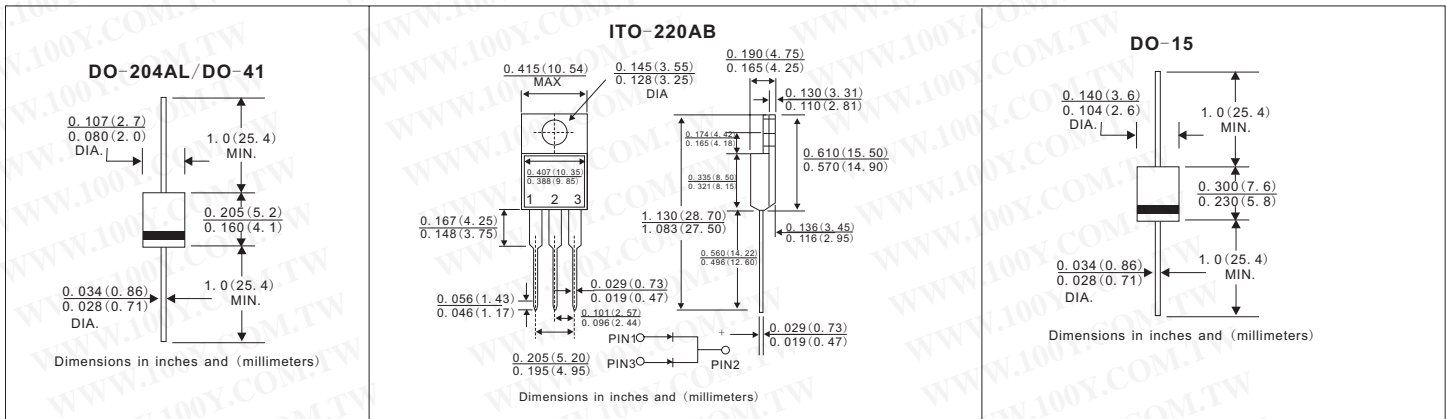

## DACO 超级快速回复二极管

详细产品规格 - 请点击 [cn.100y.com.tw](http://cn.100y.com.tw)

100Y 编号	厂商编号	制造厂商	说明	Vrrm	Io (A)	Trr (nS)	Pins/Package
24954	ES1G	DACO	DACO_SUPER-FAST RECOVERY RECTIFIER	400	1.0	35	DO-214AC
24955	ES1J	DACO	DACO_SUPER-FAST RECOVERY RECTIFIER	600	1.0	50	DO-214AC
25215	SF10005CT	DACO	DACO_SUPER-FAST RECOVERY RECTIFIER	50	10	35	TO-220AB & ITO-220AB
25216	SF1001CT	DACO	DACO_SUPER-FAST RECOVERY RECTIFIER	100	10	35	TO-220AB & ITO-220AB
25221	SF1002CT	DACO	DACO_SUPER-FAST RECOVERY RECTIFIER	200	10	35	TO-220AB & ITO-220AB
25223	SF1003CT	DACO	DACO_SUPER-FAST RECOVERY RECTIFIER	300	10	35	TO-220AB & ITO-220AB
25224	SF1004CT	DACO	DACO_SUPER-FAST RECOVERY RECTIFIER	400	10	35	TO-220AB & ITO-220AB
25225	SF1006CT	DACO	DACO_SUPER-FAST RECOVERY RECTIFIER	600	10	50	TO-220AB & ITO-220AB