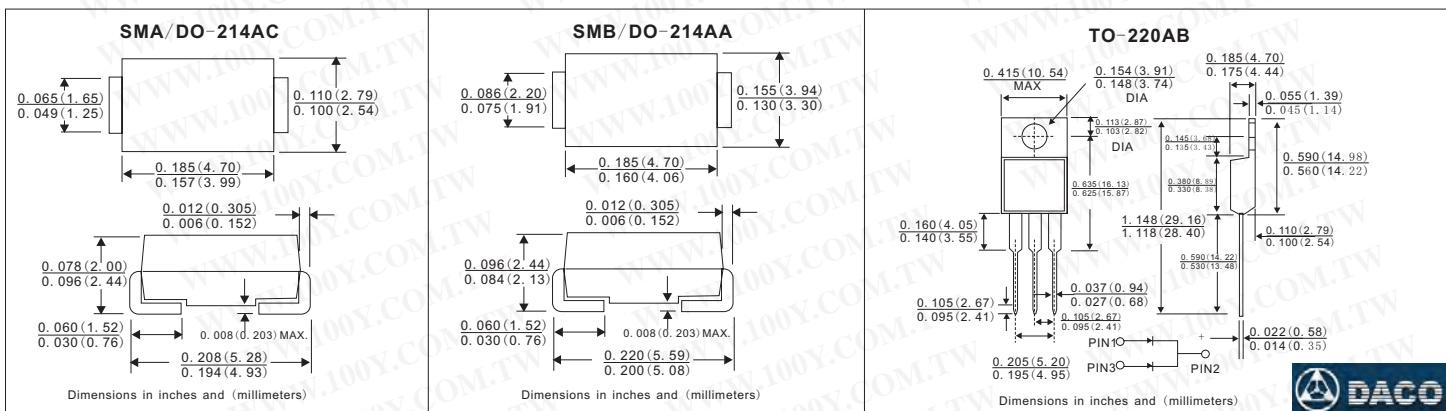

二极管+电晶体+模块

DACO 超快速回复二极管

详细产品规格 - 请点击 cn.100y.com.tw

100Y 编号	厂商编号	制造厂商	说明	Vrrm	Io (A)	Trr (nS)	Pins/Package
24565	UFF806	DACO	超快速回复二极管	600V	8.0	100nS	ITO-220AC
24566	UFF808	DACO	超快速回复二极管	800V	8.0	100nS	ITO-220AC
24120	US1A	DACO	超快速回复二极管	50V	1.0	50nS	DO-214AC
24121	US1B	DACO	超快速回复二极管	100V	1.0	50nS	DO-214AC
24122	US1D	DACO	超快速回复二极管	200V	1.0	50nS	DO-214AC
24123	US1G	DACO	超快速回复二极管	400V	1.0	50nS	DO-214AC
24125	US1J	DACO	超快速回复二极管	600V	1.0	75nS	DO-214AC
24126	US1K	DACO	超快速回复二极管	800V	1.0	75nS	DO-214AC
24129	US1M	DACO	超快速回复二极管	1000V	1.0	75nS	DO-214AC
24187	US2A	DACO	超快速回复二极管	50V	2.0	50nS	DO-214AC
24192	US2B	DACO	超快速回复二极管	100V	2.0	50nS	DO-214AC
24193	US2D	DACO	超快速回复二极管	200V	2.0	50nS	DO-214AC
24195	US2G	DACO	超快速回复二极管	400V	2.0	50nS	DO-214AC
24196	US2J	DACO	超快速回复二极管	600V	2.0	75nS	DO-214AC
24197	US2K	DACO	超快速回复二极管	800V	2.0	75nS	DO-214AC
24198	US2M	DACO	超快速回复二极管	1000V	2.0	75nS	DO-214AC
24104	USM101	DACO	超快速回复二极管	50V	1.0	50nS	DO-213AB
24111	USM102	DACO	超快速回复二极管	100V	1.0	50nS	DO-213AB
24112	USM103	DACO	超快速回复二极管	200V	1.0	50nS	DO-213AB
24113	USM104	DACO	超快速回复二极管	300V	1.0	50nS	DO-213AB
24114	USM105	DACO	超快速回复二极管	400V	1.0	50nS	DO-213AB
24116	USM106	DACO	超快速回复二极管	600V	1.0	75nS	DO-213AB
24117	USM107	DACO	超快速回复二极管	800V	1.0	75nS	DO-213AB
24119	USM108	DACO	超快速回复二极管	1000V	1.0	75nS	DO-213AB

DACO 超级快速回复二极管

详细产品规格 - 请点击 cn.100y.com.tw

100Y 编号	厂商编号	制造厂商	说明	Vrrm	Io (A)	Trr (nS)	Pins/Package
24962	BYG22C	DACO	DACO_SUPER-FAST RECOVERY RECTIFIER	150	2.0	25	DO-214AC
24956	E1A	DACO	DACO_SUPER-FAST RECOVERY RECTIFIER	50	1.0	35	DO-214AC
24957	E1B	DACO	DACO_SUPER-FAST RECOVERY RECTIFIER	100	1.0	35	DO-214AC
24958	E1C	DACO	DACO_SUPER-FAST RECOVERY RECTIFIER	150	1.0	35	DO-214AC
24959	E1D	DACO	DACO_SUPER-FAST RECOVERY RECTIFIER	200	1.0	35	DO-214AC
24964	ER1A	DACO	DACO_SUPER-FAST RECOVERY RECTIFIER	50	1.0	35	DO-214AA
24965	ER1B	DACO	DACO_SUPER-FAST RECOVERY RECTIFIER	100	1.0	35	DO-214AA
24966	ER1C	DACO	DACO_SUPER-FAST RECOVERY RECTIFIER	150	1.0	35	DO-214AA
24967	ER1D	DACO	DACO_SUPER-FAST RECOVERY RECTIFIER	200	1.0	35	DO-214AA
24968	ER1E	DACO	DACO_SUPER-FAST RECOVERY RECTIFIER	300	1.0	35	DO-214AA
24969	ER1G	DACO	DACO_SUPER-FAST RECOVERY RECTIFIER	400	1.0	35	DO-214AA
24970	ER1J	DACO	DACO_SUPER-FAST RECOVERY RECTIFIER	600	1.0	50	DO-214AA
24971	ER2A	DACO	DACO_SUPER-FAST RECOVERY RECTIFIER	50	2.0	35	DO-214AA
24972	ER2B	DACO	DACO_SUPER-FAST RECOVERY RECTIFIER	100	2.0	35	DO-214AA
24973	ER2C	DACO	DACO_SUPER-FAST RECOVERY RECTIFIER	150	2.0	35	DO-214AA
24974	ER2D	DACO	DACO_SUPER-FAST RECOVERY RECTIFIER	200	2.0	35	DO-214AA
24975	ER2E	DACO	DACO_SUPER-FAST RECOVERY RECTIFIER	300	2.0	35	DO-214AA
24976	ER2G	DACO	DACO_SUPER-FAST RECOVERY RECTIFIER	400	2.0	35	DO-214AA
24977	ER2J	DACO	DACO_SUPER-FAST RECOVERY RECTIFIER	600	2.0	50	DO-214AA
24949	ES1A	DACO	DACO_SUPER-FAST RECOVERY RECTIFIER	50	1.0	35	DO-214AC
24950	ES1B	DACO	DACO_SUPER-FAST RECOVERY RECTIFIER	100	1.0	35	DO-214AC
24951	ES1C	DACO	DACO_SUPER-FAST RECOVERY RECTIFIER	150	1.0	35	DO-214AC
24952	ES1D	DACO	DACO_SUPER-FAST RECOVERY RECTIFIER	200	1.0	35	DO-214Ac
24953	ES1E	DACO	DACO_SUPER-FAST RECOVERY RECTIFIER	300	1.0	35	DO-214AC

服务专线: 台湾: 886-3-5753170

传 真: 台湾: 886-3-5753172

E-mail: 台湾: sale@100y.com.tw

深圳: 86-755-83298787

深圳: 86-755-83640655

深圳: 100y@163.com

上海: 86-21-34970699

上海: 86-21-64605107

上海: 100y-1@163.com