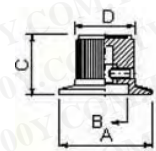

100Y 编号	厂商编号	说明	下底*高*上底
40593	K-002DA	38D 旋钮	15.5*14.2*12.3mm

A	B	C	D	SHAFT HOLE
$\Phi 13.0$	$\Phi 10.0$	15.5	$\Phi 11.8$	$\Phi 6.4$ $\Phi 6.1$

- 特点:**
- 材料: 酚醛
 - 有白点
 - 固定螺钉在一边
 - 黄铜镶嵌

100Y 编号	厂商编号	说明	Shaft Hole	下底*高*上底
14328	PN-37-6.4	小圆型旋钮(螺丝型)	6.4 & 6.1mm	13.0*15.5*11.8mm

	A	B	C	SHAFT HOLE
D	$\Phi 23.4$	$\Phi 20.1$	15.8	$\Phi 6.4$
F	$\Phi 15.0$	$\Phi 11.8$	11.8	$\Phi 6.4$

- 特点:**
- 材料: ABS
 - 白色显示线
 - 固定螺钉在一边
 - 黄铜镶嵌
 - 颜色镶嵌

100Y 编号	厂商编号	说明	Shaft Hole	下底*高*上底
14352	RN-100D-6.4	七角圆型旋钮(螺丝型)	6.4mm	23.4*15.8mm
14327	RN-100F-6.4	七角圆型旋钮(螺丝型)小	6.4mm	15.0*11.8mm

	A	B	C	D	SHAFT HOLE
RN-112A	$\Phi 36.8$	$\Phi 18.5$	23.7	$\Phi 22.7$	$\Phi 6.4$
RN-112B	$\Phi 36.8$	$\Phi 18.5$	23.0	$\Phi 22.7$	$\Phi 6.4$

- 特点:**
- 材料: 酚醛
 - 环绕板的数字0~10
 - 固定螺钉在一边
 - 黄铜镶嵌
 - 铝纺镶嵌

100Y 编号	厂商编号	说明	Shaft Hole	下底*高*上底
44966	RN-112A	大圆型旋钮(螺丝型)	6.4mm	36.8*23.0*22.7mm
14331	RN-112B-6.4	大圆型旋钮(螺丝型)	6.4mm	36.8*23.0*22.7mm

100Y 编号	厂商编号	说明	Shaft Hole	下底*高*上底
14508	RN-118E-BL-6.4	黑/蓝旋钮(螺丝型)	6.4mm	23*16.2*19.5mm
14507	RN-118E-R-6.4	黑/红旋钮(螺丝型)	6.4mm	23*16.2*19.5mm
14351	RN-118F-BL-6.4	黑/蓝旋钮(螺丝型)	6.4mm	15*15.1*13.2mm
14350	RN-118F-R-6.4	黑/红旋钮(螺丝型)	6.4mm	15*15.1*13.2mm