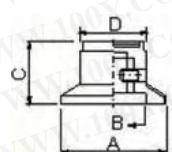

	A	B	C	SHAFT HOLE
D	$\Phi 23.4$	$\Phi 20.1$	15.8	$\Phi 6.4$
F	$\Phi 15.0$	$\Phi 11.8$	11.8	$\Phi 6.4$

- 特点:**
- 材料: ABS
 - 白色显示线
 - 固定螺钉在一边
 - 黄铜镶嵌
 - 颜色镶嵌

100Y 编号	厂商编号	说明	Shaft Hole	下底*高*上底
14352	RN-100D-6.4	七角圆型旋钮(螺丝型)	6.4mm	23.4*15.8mm
14327	RN-100F-6.4	七角圆型旋钮(螺丝型)小	6.4mm	15.0*11.8mm

	A	B	C	D	SHAFT HOLE
RN-112A	$\Phi 36.8$	$\Phi 18.5$	23.7	$\Phi 22.7$	$\Phi 6.4$
RN-112B	$\Phi 36.8$	$\Phi 18.5$	23.0	$\Phi 22.7$	$\Phi 6.4$

- 特点:**
- 材料: 酚醛
 - 环绕板的数字0~10
 - 固定螺钉在一边
 - 黄铜镶嵌
 - 铝纺镶嵌

100Y 编号	厂商编号	说明	Shaft Hole	下底*高*上底
44966	RN-112A	大圆型旋钮(螺丝型)	6.4mm	36.8*23.0*22.7mm
14331	RN-112B-6.4	大圆型旋钮(螺丝型)	6.4mm	36.8*23.0*22.7mm

A	B	C	D	SHAFT HOLE
$\Phi 23.6$	$\Phi 15.0$	14.2	$\Phi 15.2$	$\Phi 6.4$

- 特点:**
- 材料: 酚醛
 - 环绕板以三角洲标记
 - 固定螺钉在一边
 - 黄铜镶嵌
 - 铝纺镶嵌

100Y 编号	厂商编号	说明	Shaft Hole	下底*高*上底
14330	RN-117B-6.4	中型圆型旋钮(螺丝型)	6.4mm	23.6*14.2*15.2mm

100Y 编号	厂商编号	说明	Shaft Hole	下底*高*上底
14508	RN-118E-BL-6.4	黑/蓝旋钮(螺丝型)	6.4mm	23*16.2*19.5mm
14507	RN-118E-R-6.4	黑/红旋钮(螺丝型)	6.4mm	23*16.2*19.5mm
14351	RN-118F-BL-6.4	黑/蓝旋钮(螺丝型)	6.4mm	15*15.1*13.2mm
14350	RN-118F-R-6.4	黑/红旋钮(螺丝型)	6.4mm	15*15.1*13.2mm