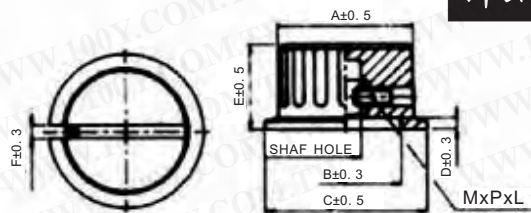

电阻+电位器+旋钮

指示旋钮

详细产品规格 - 请点击 cn.100y.com.tw

- 外壳材料: 酚醛树脂
- 外壳颜色: 黑色
- 显示类型: 绘一条线
- 显示颜色: 白色
- Shaft hole: $\Phi 3.2\text{m}/\text{m}(1/8\text{'})$ or $\Phi 6.4\text{m}/\text{m}(1/4\text{'})$
- 适合: 螺丝类型

	A	B	C	D	E	F	MxPxL	SHAFT HOLE
K-002A	$\Phi 29$	$\Phi 23.3$	$\Phi 34.8$	2.5	18	2.9	4x0.7x8	$\Phi 6.1$ $\Phi 6.4$

100Y 编号	厂商编号	说明	下底*高*上底
40593	K-002DA	38D 旋钮	15.5*14.2*12.3mm

A	B	C	D	SHAFT HOLE
$\Phi 13.0$	$\Phi 10.0$	15.5	$\Phi 11.8$	$\Phi 6.4$ $\Phi 6.1$

- 特点:**
- 材料: 酚醛
 - 有白点
 - 固定螺钉在一边
 - 黄铜镶嵌

100Y 编号	厂商编号	说明	Shaft Hole	下底*高*上底
14328	PN-37-6.4	小圆型旋钮(螺丝型)	6.4 & 6.1mm	13.0*15.5*11.8mm

	A	B	C	SHAFT HOLE
D	$\Phi 23.4$	$\Phi 20.1$	15.8	$\Phi 6.4$
F	$\Phi 15.0$	$\Phi 11.8$	11.8	$\Phi 6.4$

- 特点:**
- 材料: ABS
 - 白色显示线
 - 固定螺钉在一边
 - 黄铜镶嵌
 - 颜色镶嵌

100Y 编号	厂商编号	说明	Shaft Hole	下底*高*上底
14352	RN-100D-6.4	七角圆型旋钮(螺丝型)	6.4mm	23.4*15.8mm
14327	RN-100F-6.4	七角圆型旋钮(螺丝型)小	6.4mm	15.0*11.8mm

	A	B	C	D	SHAFT HOLE
RN-112A	$\Phi 36.8$	$\Phi 18.5$	23.7	$\Phi 22.7$	$\Phi 6.4$
RN-112B	$\Phi 36.8$	$\Phi 18.5$	23.0	$\Phi 22.7$	$\Phi 6.4$

- 特点:**
- 材料: 酚醛
 - 环绕板的数字0~10
 - 固定螺钉在一边
 - 黄铜镶嵌
 - 铝纺镶嵌

100Y 编号	厂商编号	说明	Shaft Hole	下底*高*上底
44966	RN-112A	大圆型旋钮(螺丝型)	6.4mm	36.8*23.0*22.7mm
14331	RN-112B-6.4	大圆型旋钮(螺丝型)	6.4mm	36.8*23.0*22.7mm