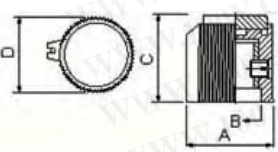

	A	B	C	SHAFT HOLE
D	$\Phi 23.4$	$\Phi 20.1$	15.8	$\Phi 6.4$
F	$\Phi 15.0$	$\Phi 11.8$	11.8	$\Phi 6.4$

- 特点:**
- 材料: ABS
 - 白色显示线
 - 固定螺钉在一边
 - 黄铜镶嵌
 - 颜色镶嵌

100Y 编号	厂商编号	说明	Shaft Hole	下底*高*上底
14352	RN-100D-6.4	七角圆型旋钮(螺丝型)	6.4mm	23.4*15.8mm
14327	RN-100F-6.4	七角圆型旋钮(螺丝型)小	6.4mm	15.0*11.8mm

	A	B	C	D	SHAFT HOLE
RN-112A	$\Phi 36.8$	$\Phi 18.5$	23.7	$\Phi 22.7$	$\Phi 6.4$
RN-112B	$\Phi 36.8$	$\Phi 18.5$	23.0	$\Phi 22.7$	$\Phi 6.4$

- 特点:**
- 材料: 酚醛
 - 环绕板的数字0~10
 - 固定螺钉在一边
 - 黄铜镶嵌
 - 铝纺镶嵌

100Y 编号	厂商编号	说明	Shaft Hole	下底*高*上底
44966	RN-112A	大圆型旋钮(螺丝型)	6.4mm	36.8*23.0*22.7mm
14331	RN-112B-6.4	大圆型旋钮(螺丝型)	6.4mm	36.8*23.0*22.7mm

A	B	C	D	SHAFT HOLE
$\Phi 23.6$	$\Phi 15.0$	14.2	$\Phi 15.2$	$\Phi 6.4$

- 特点:**
- 材料: 酚醛
 - 环绕板以三角洲标记
 - 固定螺钉在一边
 - 黄铜镶嵌
 - 铝纺镶嵌

100Y 编号	厂商编号	说明	Shaft Hole	下底*高*上底
14330	RN-117B-6.4	中型圆型旋钮(螺丝型)	6.4mm	23.6*14.2*15.2mm

100Y 编号	厂商编号	说明	Shaft Hole	下底*高*上底
14508	RN-118E-BL-6.4	黑/蓝旋钮(螺丝型)	6.4mm	23*16.2*19.5mm
14507	RN-118E-R-6.4	黑/红旋钮(螺丝型)	6.4mm	23*16.2*19.5mm
14351	RN-118F-BL-6.4	黑/蓝旋钮(螺丝型)	6.4mm	15*15.1*13.2mm
14350	RN-118F-R-6.4	黑/红旋钮(螺丝型)	6.4mm	15*15.1*13.2mm