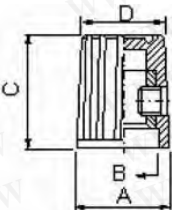

电阻+电位器+旋钮

指示旋钮

详细产品规格 - 请点击 cn.100y.com.tw

- 外壳材料: 酚醛树脂
- 外壳颜色: 黑色
- 显示类型: 绘一条线
- 显示颜色: 白色
- Shaft hole: $\Phi 3.2\text{m}/\text{m}(1/8\text{'})$ or $\Phi 6.4\text{m}/\text{m}(1/4\text{'})$
- 适合: 螺丝类型

	A	B	C	D	E	F	MxPxL	SHAFT HOLE
K-002A	$\Phi 29$	$\Phi 23.3$	$\Phi 34.8$	2.5	18	2.9	4x0.7x8	$\Phi 6.1$ $\Phi 6.4$

100Y 编号	厂商编号	说明	下底*高*上底
40593	K-002DA	38D 旋钮	15.5*14.2*12.3mm

A	B	C	D	SHAFT HOLE
$\Phi 13.0$	$\Phi 10.0$	15.5	$\Phi 11.8$	$\Phi 6.4$ $\Phi 6.1$

- 特点:**
- 材料: 酚醛
 - 有白点
 - 固定螺钉在一边
 - 黄铜镶嵌

100Y 编号	厂商编号	说明	Shaft Hole	下底*高*上底
14328	PN-37-6.4	小圆型旋钮(螺丝型)	6.4 & 6.1mm	13.0*15.5*11.8mm

	A	B	C	SHAFT HOLE
D	$\Phi 23.4$	$\Phi 20.1$	15.8	$\Phi 6.4$
F	$\Phi 15.0$	$\Phi 11.8$	11.8	$\Phi 6.4$

- 特点:**
- 材料: ABS
 - 白色显示线
 - 固定螺钉在一边
 - 黄铜镶嵌
 - 颜色镶嵌

100Y 编号	厂商编号	说明	Shaft Hole	下底*高*上底
14352	RN-100D-6.4	七角圆型旋钮(螺丝型)	6.4mm	23.4*15.8mm
14327	RN-100F-6.4	七角圆型旋钮(螺丝型)小	6.4mm	15.0*11.8mm

100Y 编号	厂商编号	说明	Shaft Hole	下底*高*上底
14508	RN-118E-BL-6.4	黑/蓝旋钮(螺丝型)	6.4mm	23*16.2*19.5mm
14507	RN-118E-R-6.4	黑/红旋钮(螺丝型)	6.4mm	23*16.2*19.5mm
14351	RN-118F-BL-6.4	黑/蓝旋钮(螺丝型)	6.4mm	15*15.1*13.2mm
14350	RN-118F-R-6.4	黑/红旋钮(螺丝型)	6.4mm	15*15.1*13.2mm