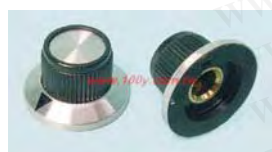

电阻+电位器+旋钮

指示旋钮

详细产品规格 - 请点击 cn.100y.com.tw

- 外壳材料: 酚醛树脂
- 外壳颜色: 黑色
- 显示类型: 绘一条线
- 显示颜色: 白色
- Shaft hole: $\Phi 3.2\text{m}/\text{m}(1/8\text{'})$ or $\Phi 6.4\text{m}/\text{m}(1/4\text{'})$
- 适合: 螺丝类型

	A	B	C	D	E	F	MxPxL	SHAFT HOLE
K-002A	$\Phi 29$	$\Phi 23.3$	$\Phi 34.8$	2.5	18	2.9	4x0.7x8	$\Phi 6.1$ $\Phi 6.4$

100Y 编号	厂商编号	说明	下底*高*上底
40593	K-002DA	38D 旋钮	15.5*14.2*12.3mm

A	B	C	D	SHAFT HOLE
$\Phi 13.0$	$\Phi 10.0$	15.5	$\Phi 11.8$	$\Phi 6.4$ $\Phi 6.1$

- 特点:**
- 材料: 酚醛
 - 有白点
 - 固定螺钉在一边
 - 黄铜镶嵌

100Y 编号	厂商编号	说明	Shaft Hole	下底*高*上底
14328	PN-37-6.4	小圆型旋钮(螺丝型)	6.4 & 6.1mm	13.0*15.5*11.8mm

	A	B	C	SHAFT HOLE
D	$\Phi 23.4$	$\Phi 20.1$	15.8	$\Phi 6.4$
F	$\Phi 15.0$	$\Phi 11.8$	11.8	$\Phi 6.4$

- 特点:**
- 材料: ABS
 - 白色显示线
 - 固定螺钉在一边
 - 黄铜镶嵌
 - 颜色镶嵌

100Y 编号	厂商编号	说明	Shaft Hole	下底*高*上底
14352	RN-100D-6.4	七角圆型旋钮(螺丝型)	6.4mm	23.4*15.8mm
14327	RN-100F-6.4	七角圆型旋钮(螺丝型)小	6.4mm	15.0*11.8mm

	A	B	C	D	SHAFT HOLE
RN-112A	$\Phi 36.8$	$\Phi 18.5$	23.7	$\Phi 22.7$	$\Phi 6.4$
RN-112B	$\Phi 36.8$	$\Phi 18.5$	23.0	$\Phi 22.7$	$\Phi 6.4$

- 特点:**
- 材料: 酚醛
 - 环绕板的数字0~10
 - 固定螺钉在一边
 - 黄铜镶嵌
 - 铝纺镶嵌

100Y 编号	厂商编号	说明	Shaft Hole	下底*高*上底
44966	RN-112A	大圆型旋钮(螺丝型)	6.4mm	36.8*23.0*22.7mm
14331	RN-112B-6.4	大圆型旋钮(螺丝型)	6.4mm	36.8*23.0*22.7mm