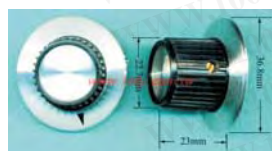

电阻+电位器+旋钮

指示旋钮

详细产品规格 - 请点击 cn.100y.com.tw

- 外壳材料: 酚醛树脂
- 外壳颜色: 黑色
- 显示类型: 绘一条线
- 显示颜色: 白色
- Shaft hole: $\Phi 3.2\text{m}/\text{m}(1/8\text{'})$ or $\Phi 6.4\text{m}/\text{m}(1/4\text{'})$
- 适合: 螺丝类型

	A	B	C	D	E	F	MxPxL	SHAFT HOLE
K-002A	$\Phi 29$	$\Phi 23.3$	$\Phi 34.8$	2.5	18	2.9	4x0.7x8	$\Phi 6.1$ $\Phi 6.4$

100Y 编号	厂商编号	说明	下底*高*上底
40593	K-002DA	38D 旋钮	15.5*14.2*12.3mm

A	B	C	D	SHAFT HOLE
$\Phi 13.0$	$\Phi 10.0$	15.5	$\Phi 11.8$	$\Phi 6.4$ $\Phi 6.1$

- 特点:**
- 材料: 酚醛
 - 有白点
 - 固定螺钉在一边
 - 黄铜镶嵌

100Y 编号	厂商编号	说明	Shaft Hole	下底*高*上底
14328	PN-37-6.4	小圆型旋钮(螺丝型)	6.4 & 6.1mm	13.0*15.5*11.8mm

	A	B	C	SHAFT HOLE
D	$\Phi 23.4$	$\Phi 20.1$	15.8	$\Phi 6.4$
F	$\Phi 15.0$	$\Phi 11.8$	11.8	$\Phi 6.4$

- 特点:**
- 材料: ABS
 - 白色显示线
 - 固定螺钉在一边
 - 黄铜镶嵌
 - 颜色镶嵌

100Y 编号	厂商编号	说明	Shaft Hole	下底*高*上底
14352	RN-100D-6.4	七角圆型旋钮(螺丝型)	6.4mm	23.4*15.8mm
14327	RN-100F-6.4	七角圆型旋钮(螺丝型)小	6.4mm	15.0*11.8mm

	A	B	C	D	SHAFT HOLE
RN-112A	$\Phi 36.8$	$\Phi 18.5$	23.7	$\Phi 22.7$	$\Phi 6.4$
RN-112B	$\Phi 36.8$	$\Phi 18.5$	23.0	$\Phi 22.7$	$\Phi 6.4$

- 特点:**
- 材料: 酚醛
 - 环绕板的数字0~10
 - 固定螺钉在一边
 - 黄铜镶嵌
 - 铝纺镶嵌

100Y 编号	厂商编号	说明	Shaft Hole	下底*高*上底
44966	RN-112A	大圆型旋钮(螺丝型)	6.4mm	36.8*23.0*22.7mm
14331	RN-112B-6.4	大圆型旋钮(螺丝型)	6.4mm	36.8*23.0*22.7mm