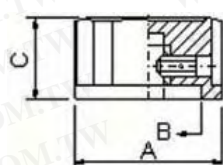

电阻+电位器+旋钮

指示旋钮

详细产品规格 - 请点击 cn.100y.com.tw

- 外壳材料: 酚醛树脂
- 外壳颜色: 黑色
- 显示类型: 绘一条线
- 显示颜色: 白色
- Shaft hole: $\Phi 3.2\text{m}/\text{m}(1/8\text{'})$ or $\Phi 6.4\text{m}/\text{m}(1/4\text{'})$
- 适合: 螺丝类型

	A	B	C	D	E	F	MxPxL	SHAFT HOLE
K-002A	$\Phi 29$	$\Phi 23.3$	$\Phi 34.8$	2.5	18	2.9	4x0.7x8	$\Phi 6.1$ $\Phi 6.4$

100Y 编号	厂商编号	说明	下底*高*上底
40593	K-002DA	38D 旋钮	15.5*14.2*12.3mm

A	B	C	D	SHAFT HOLE
$\Phi 13.0$	$\Phi 10.0$	15.5	$\Phi 11.8$	$\Phi 6.4$ $\Phi 6.1$

- 特点:**
- 材料: 酚醛
 - 有白点
 - 固定螺钉在一边
 - 黄铜镶嵌

100Y 编号	厂商编号	说明	Shaft Hole	下底*高*上底
14328	PN-37-6.4	小圆型旋钮(螺丝型)	6.4 & 6.1mm	13.0*15.5*11.8mm

	A	B	C	D	SHAFT HOLE
RN-112A	$\Phi 36.8$	$\Phi 18.5$	23.7	$\Phi 22.7$	$\Phi 6.4$
RN-112B	$\Phi 36.8$	$\Phi 18.5$	23.0	$\Phi 22.7$	$\Phi 6.4$

- 特点:**
- 材料: 酚醛
 - 环绕板的数字0~10
 - 固定螺钉在一边
 - 黄铜镶嵌
 - 铝纺镶嵌

100Y 编号	厂商编号	说明	Shaft Hole	下底*高*上底
44966	RN-112A	大圆型旋钮(螺丝型)	6.4mm	36.8*23.0*22.7mm
14331	RN-112B-6.4	大圆型旋钮(螺丝型)	6.4mm	36.8*23.0*22.7mm

100Y 编号	厂商编号	说明	Shaft Hole	下底*高*上底
14508	RN-118E-BL-6.4	黑/蓝旋钮(螺丝型)	6.4mm	23*16.2*19.5mm
14507	RN-118E-R-6.4	黑/红旋钮(螺丝型)	6.4mm	23*16.2*19.5mm
14351	RN-118F-BL-6.4	黑/蓝旋钮(螺丝型)	6.4mm	15*15.1*13.2mm
14350	RN-118F-R-6.4	黑/红旋钮(螺丝型)	6.4mm	15*15.1*13.2mm