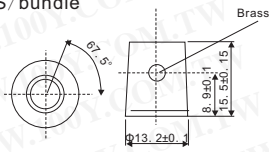

3219

3220

特点:

- 材料: 酚醛
- 白色显示线
- 固定螺钉在一边
- 黄铜镶嵌
- 铝纺镶嵌

100Y 编号	厂商编号	说明	Shaft Hole	下底*高*上底
9792	3212	A型旋钮(螺丝型)小		15*14*12mm
9790	3213	A型旋钮(螺丝型)中		20*15*16mm
48550	3214	A型旋钮(螺丝型)中		36*18*28mm
8366	3218	七角圆型旋钮(螺丝型)小	6.4	20*12*18mm
8367	3219	七角圆型旋钮(螺丝型)中	6.4	27*15*24mm
8371	3220	七角圆型旋钮(螺丝型)大	6.4	33*17*30mm

9154-18T-R

9156

Package: 100PCS/bundle

9154-1-6.4

- 外壳材料: 酚醛树脂
- 外壳颜色: 黑色
- 显示类型: 绘一条线
- 显示颜色: 白色
- Shaft hole: $\Phi 6.4m/m (1/4")$
- 适合: 螺丝类型

100Y 编号	厂商编号	说明	Shaft Hole	下底*高*上底
38909	9154-1-6.4	旋钮 $\Phi 6.4$ (螺丝型)	6.4mm	
4244	9154-18T-R	旋钮 $\Phi 13$ (None 螺丝型)		11*15.5*13mm
5673	9156	旋钮		20.3*16*10mm