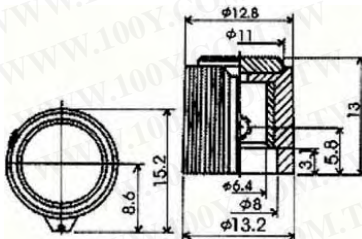

3219

3220

特点:

- 材料: 酚醛
- 白色显示线
- 固定螺钉在一边
- 黄铜镶嵌
- 铝纺镶嵌

100Y 编号	厂商编号	说明	Shaft Hole	下底*高*上底
9792	3212	A型旋钮(螺丝型)小		15*14*12mm
9790	3213	A型旋钮(螺丝型)中		20*15*16mm
48550	3214	A型旋钮(螺丝型)中		36*18*28mm
8366	3218	七角圆型旋钮(螺丝型)小	6.4	20*12*18mm
8367	3219	七角圆型旋钮(螺丝型)中	6.4	27*15*24mm
8371	3220	七角圆型旋钮(螺丝型)大	6.4	33*17*30mm

9154-18T-R

9156

Package: 100PCS/bundle

9154-1-6.4

- 外壳材料: 酚醛树脂
- 外壳颜色: 黑色
- 显示类型: 绘一条线
- 显示颜色: 白色
- Shaft hole: $\Phi 6.4m/m (1/4")$
- 适合: 螺丝类型

100Y 编号	厂商编号	说明	Shaft Hole	下底*高*上底
38909	9154-1-6.4	旋钮 $\Phi 6.4$ (螺丝型)	6.4mm	
4244	9154-18T-R	旋钮 $\Phi 13$ (None 螺丝型)		11*15.5*13mm
5673	9156	旋钮		20.3*16*10mm