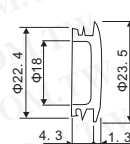

电阻+电位器+旋钮

旋钮配件+刻度盘

详细产品规格 - 请点击 cn.100y.com.tw

0-100刻度片

100Y 编号	厂商编号	说明	颜色	尺寸
48540	0-100 刻度片	0-100 刻度片	黑色	0-100

040-3640: 蓝
040-3650: 黄
040-3660: 绿
表面: 光滑

040-4610: 灰
040-4620: 黑
040-4630: 红
040-4640: 蓝
040-4650: 黄
040-4660: 绿
表面: 光滑

040-5010: 灰
040-5030: 红
040-5040: 蓝
040-5050: 黄
040-5060: 绿
表面: 3

100Y 编号	厂商编号	制造厂商	说明	颜色	尺寸
9136	040-3640	ELMA	旋钮盖	蓝色	11 φ
9137	040-3650	ELMA	旋钮盖	黄色	11 φ
9138	040-3660	ELMA	旋钮盖	绿色	11 φ
9130	040-4610	ELMA	旋钮盖	灰色	17.5 φ
9127	040-4620	ELMA	旋钮盖	黑色	17.5 φ
9129	040-4630	ELMA	旋钮盖	咖啡色	17.5 φ
9128	040-4640	ELMA	旋钮盖	蓝色	17.5 φ
9122	040-4650	ELMA	旋钮盖	黄色	17.5 φ
9123	040-4660	ELMA	旋钮盖	绿色	17.5 φ
9132	040-5010	ELMA	旋钮盖	灰色	23.5 φ
9131	040-5030	ELMA	旋钮盖	咖啡色	23.5 φ
9124	040-5040	ELMA	旋钮盖	蓝色	23.5 φ
9125	040-5050	ELMA	旋钮盖	黄色	23.5 φ
9126	040-5060	ELMA	旋钮盖	绿色	23.5 φ

Surface: glossy
Color: grey

Surface: glossy
Color: grey

Surface: glossy
Color: grey

100Y 编号	厂商编号	制造厂商	说明	颜色	尺寸
9135	041-3010	ELMA	旋钮指针	灰色	φ 15
9134	041-4010	ELMA	旋钮指针	灰色	φ 21
9133	041-5010	ELMA	旋钮指针	灰色	φ 28

刻度板

100Y 编号	厂商编号	制造厂商	说明
28491	刻度板	KYOTTO	刻度板 0~100%

旋钮 铝质旋钮

详细产品规格 - 请点击 cn.100y.com.tw

ABS铝制旋钮, 18齿

包装量: 200PCS/包

颜色: 黑色白色

尺寸: Φ12*H12mm