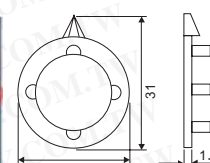

040-5010: 灰
040-5030: 红
040-5040: 蓝
040-5050: 黄
040-5060: 绿
表面: 3

100Y 编号	厂商编号	制造厂商	说明	颜色	尺寸
9136	040-3640	ELMA	旋钮盖	蓝色	11 φ
9137	040-3650	ELMA	旋钮盖	黄色	11 φ
9138	040-3660	ELMA	旋钮盖	绿色	11 φ
9130	040-4610	ELMA	旋钮盖	灰色	17.5 φ
9127	040-4620	ELMA	旋钮盖	黑色	17.5 φ
9129	040-4630	ELMA	旋钮盖	咖啡色	17.5 φ
9128	040-4640	ELMA	旋钮盖	蓝色	17.5 φ
9122	040-4650	ELMA	旋钮盖	黄色	17.5 φ
9123	040-4660	ELMA	旋钮盖	绿色	17.5 φ
9132	040-5010	ELMA	旋钮盖	灰色	23.5 φ
9131	040-5030	ELMA	旋钮盖	咖啡色	23.5 φ
9124	040-5040	ELMA	旋钮盖	蓝色	23.5 φ
9125	040-5050	ELMA	旋钮盖	黄色	23.5 φ
9126	040-5060	ELMA	旋钮盖	绿色	23.5 φ

Surface: glossy
Color: grey

Surface: glossy
Color: grey

Surface: glossy
Color: grey

100Y 编号	厂商编号	制造厂商	说明	颜色	尺寸
9135	041-3010	ELMA	旋钮指针	灰色	φ 15
9134	041-4010	ELMA	旋钮指针	灰色	φ 21
9133	041-5010	ELMA	旋钮指针	灰色	φ 28