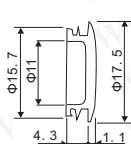

电阻+电位器+旋钮

旋钮配件+刻度盘

详细产品规格 - 请点击 cn.100y.com.tw

0-100刻度片

100Y 编号	厂商编号	说明	颜色	尺寸
48540	0-100 刻度片	0-100 刻度片	黑色	0-100

040-3640: 蓝
040-3650: 黄
040-3660: 绿
表面: 光滑

040-4610: 灰
040-4620: 黑
040-4630: 红
040-4640: 蓝
040-4650: 黄
040-4660: 绿
表面: 光滑

040-5010: 灰
040-5030: 红
040-5040: 蓝
040-5050: 黄
040-5060: 绿
表面: 3

100Y 编号	厂商编号	制造厂商	说明	颜色	尺寸
9136	040-3640	ELMA	旋钮盖	蓝色	11 φ
9137	040-3650	ELMA	旋钮盖	黄色	11 φ
9138	040-3660	ELMA	旋钮盖	绿色	11 φ
9130	040-4610	ELMA	旋钮盖	灰色	17.5 φ
9127	040-4620	ELMA	旋钮盖	黑色	17.5 φ
9129	040-4630	ELMA	旋钮盖	咖啡色	17.5 φ
9128	040-4640	ELMA	旋钮盖	蓝色	17.5 φ
9122	040-4650	ELMA	旋钮盖	黄色	17.5 φ
9123	040-4660	ELMA	旋钮盖	绿色	17.5 φ
9132	040-5010	ELMA	旋钮盖	灰色	23.5 φ
9131	040-5030	ELMA	旋钮盖	咖啡色	23.5 φ
9124	040-5040	ELMA	旋钮盖	蓝色	23.5 φ
9125	040-5050	ELMA	旋钮盖	黄色	23.5 φ
9126	040-5060	ELMA	旋钮盖	绿色	23.5 φ

Surface: glossy
Color: grey

Surface: glossy
Color: grey

Surface: glossy
Color: grey

100Y 编号	厂商编号	制造厂商	说明	颜色	尺寸
9135	041-3010	ELMA	旋钮指针	灰色	φ 15
9134	041-4010	ELMA	旋钮指针	灰色	φ 21
9133	041-5010	ELMA	旋钮指针	灰色	φ 28

刻度板

100Y 编号	厂商编号	制造厂商	说明
28491	刻度板	KYOTTO	刻度板 0~100%

旋钮 铝质旋钮

详细产品规格 - 请点击 cn.100y.com.tw

ABS铝制旋钮, 18齿

包装量: 200PCS/包

颜色: 黑色白色

尺寸: Φ12*H12mm