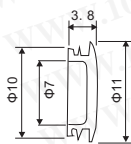

电阻+电位器+旋钮

旋钮配件+刻度盘

详细产品规格 - 请点击 cn.100y.com.tw

0-100刻度片

100Y 编号	厂商编号	说明	颜色	尺寸
48540	0-100 刻度片	0-100 刻度片	黑色	0-100

040-3640: 蓝
040-3650: 黄
040-3660: 绿
表面: 光滑

040-4610: 灰
040-4620: 黑
040-4630: 红
040-4640: 蓝
040-4650: 黄
040-4660: 绿
表面: 光滑

040-5010: 灰
040-5030: 红
040-5040: 蓝
040-5050: 黄
040-5060: 绿
表面: 3

100Y 编号	厂商编号	制造厂商	说明	颜色	尺寸
9136	040-3640	ELMA	旋钮盖	蓝色	11 φ
9137	040-3650	ELMA	旋钮盖	黄色	11 φ
9138	040-3660	ELMA	旋钮盖	绿色	11 φ
9130	040-4610	ELMA	旋钮盖	灰色	17.5 φ
9127	040-4620	ELMA	旋钮盖	黑色	17.5 φ
9129	040-4630	ELMA	旋钮盖	咖啡色	17.5 φ
9128	040-4640	ELMA	旋钮盖	蓝色	17.5 φ
9122	040-4650	ELMA	旋钮盖	黄色	17.5 φ
9123	040-4660	ELMA	旋钮盖	绿色	17.5 φ
9132	040-5010	ELMA	旋钮盖	灰色	23.5 φ
9131	040-5030	ELMA	旋钮盖	咖啡色	23.5 φ
9124	040-5040	ELMA	旋钮盖	蓝色	23.5 φ
9125	040-5050	ELMA	旋钮盖	黄色	23.5 φ
9126	040-5060	ELMA	旋钮盖	绿色	23.5 φ

Surface: glossy
Color: grey

Surface: glossy
Color: grey

Surface: glossy
Color: grey

100Y 编号	厂商编号	制造厂商	说明	颜色	尺寸
9135	041-3010	ELMA	旋钮指针	灰色	φ 15
9134	041-4010	ELMA	旋钮指针	灰色	φ 21
9133	041-5010	ELMA	旋钮指针	灰色	φ 28

刻度板

100Y 编号	厂商编号	制造厂商	说明
28491	刻度板	KYOTTO	刻度板 0~100%

旋钮 铝质旋钮

详细产品规格 - 请点击 cn.100y.com.tw

ABS铝制旋钮, 18齿

包装量: 200PCS/包

颜色: 黑色白色

尺寸: Φ12*H12mm