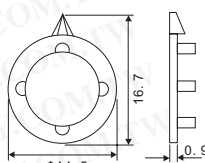

电阻+电位器+旋钮

旋钮配件+刻度盘

详细产品规格 - 请点击 cn.100y.com.tw

0-100刻度片

100Y 编号	厂商编号	说明	颜色	尺寸
48540	0-100 刻度片	0-100 刻度片	黑色	0-100

040-3640: 蓝
040-3650: 黄
040-3660: 绿
表面: 光滑

040-4610: 灰
040-4620: 黑
040-4630: 红
040-4640: 蓝
040-4650: 黄
040-4660: 绿
表面: 光滑

040-5010: 灰
040-5030: 红
040-5040: 蓝
040-5050: 黄
040-5060: 绿
表面: 3

100Y 编号	厂商编号	制造厂商	说明	颜色	尺寸
9136	040-3640	ELMA	旋钮盖	蓝色	11 φ
9137	040-3650	ELMA	旋钮盖	黄色	11 φ
9138	040-3660	ELMA	旋钮盖	绿色	11 φ
9130	040-4610	ELMA	旋钮盖	灰色	17.5 φ
9127	040-4620	ELMA	旋钮盖	黑色	17.5 φ
9129	040-4630	ELMA	旋钮盖	咖啡色	17.5 φ
9128	040-4640	ELMA	旋钮盖	蓝色	17.5 φ
9122	040-4650	ELMA	旋钮盖	黄色	17.5 φ
9123	040-4660	ELMA	旋钮盖	绿色	17.5 φ
9132	040-5010	ELMA	旋钮盖	灰色	23.5 φ
9131	040-5030	ELMA	旋钮盖	咖啡色	23.5 φ
9124	040-5040	ELMA	旋钮盖	蓝色	23.5 φ
9125	040-5050	ELMA	旋钮盖	黄色	23.5 φ
9126	040-5060	ELMA	旋钮盖	绿色	23.5 φ

Surface: glossy
Color: grey

Surface: glossy
Color: grey

Surface: glossy
Color: grey

100Y 编号	厂商编号	制造厂商	说明	颜色	尺寸
9135	041-3010	ELMA	旋钮指针	灰色	φ 15
9134	041-4010	ELMA	旋钮指针	灰色	φ 21
9133	041-5010	ELMA	旋钮指针	灰色	φ 28