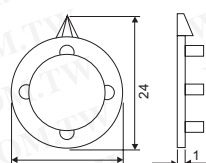

电阻+电位器+旋钮

旋钮配件+刻度盘

详细产品规格 - 请点击 cn.100y.com.tw

0-100刻度片

100Y 编号	厂商编号	说明	颜色	尺寸
48540	0-100 刻度片	0-100 刻度片	黑色	0-100

040-3640: 蓝
040-3650: 黄
040-3660: 绿
表面: 光滑

040-4610: 灰
040-4620: 黑
040-4630: 红
040-4640: 蓝
040-4650: 黄
040-4660: 绿
表面: 光滑

040-5010: 灰
040-5030: 红
040-5040: 蓝
040-5050: 黄
040-5060: 绿
表面: 3

100Y 编号	厂商编号	制造厂商	说明	颜色	尺寸
9136	040-3640	ELMA	旋钮盖	蓝色	11 φ
9137	040-3650	ELMA	旋钮盖	黄色	11 φ
9138	040-3660	ELMA	旋钮盖	绿色	11 φ
9130	040-4610	ELMA	旋钮盖	灰色	17.5 φ
9127	040-4620	ELMA	旋钮盖	黑色	17.5 φ
9129	040-4630	ELMA	旋钮盖	咖啡色	17.5 φ
9128	040-4640	ELMA	旋钮盖	蓝色	17.5 φ
9122	040-4650	ELMA	旋钮盖	黄色	17.5 φ
9123	040-4660	ELMA	旋钮盖	绿色	17.5 φ
9132	040-5010	ELMA	旋钮盖	灰色	23.5 φ
9131	040-5030	ELMA	旋钮盖	咖啡色	23.5 φ
9124	040-5040	ELMA	旋钮盖	蓝色	23.5 φ
9125	040-5050	ELMA	旋钮盖	黄色	23.5 φ
9126	040-5060	ELMA	旋钮盖	绿色	23.5 φ

Surface: glossy
Color: grey

Surface: glossy
Color: grey

Surface: glossy
Color: grey

100Y 编号	厂商编号	制造厂商	说明	颜色	尺寸
9135	041-3010	ELMA	旋钮指针	灰色	φ 15
9134	041-4010	ELMA	旋钮指针	灰色	φ 21
9133	041-5010	ELMA	旋钮指针	灰色	φ 28