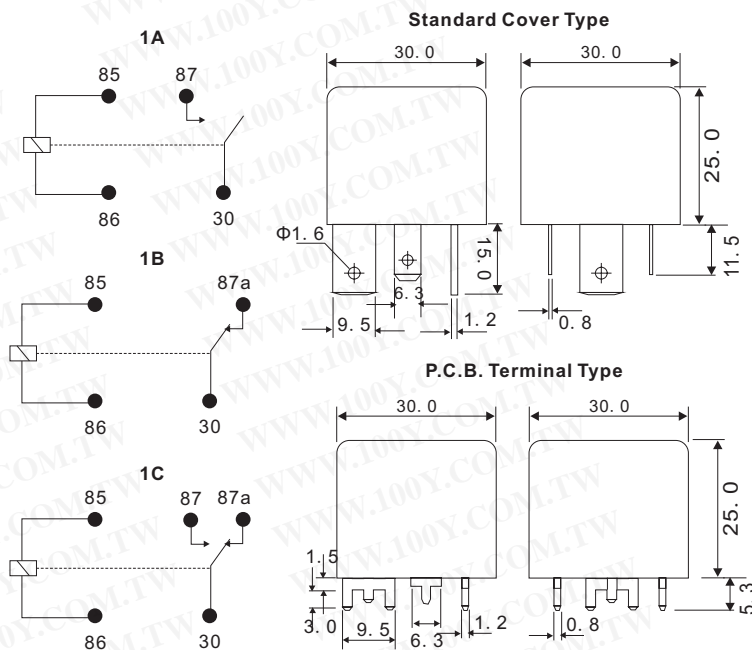

继电器+电磁阀

TTI_PCB继电器

详细产品规格 - 请点击 cn.100y.com.tw

100Y 编号	厂商编号	制造厂商	说明	Outline L*W*H	Contact Arrangement	Contact Rating	Coil Voltage	Type
22886	TR93F-12D-SC-C	TTI	TTI Relay	28*28*41mm	1 Form C	30A/14VDC	12VDC	TR93F
22887	TR93F-12VDC-SC-A	TTI	TTI Relay	28*28*41	1 Form A	40A/14VDC	12VDC	TR93F
22888	TR93F-24D-SC-A	TTI	TTI Relay	28*28*41	1 Form A	40A/14VDC	24VDC	TR93F

主要特点:

- 插入式终端, 容易处理全世界多变, 与ISO 插口。
- 1 Form A.
- 任意安装托架。
- 尺寸小, 高容量, 额定装载 70A.
- 中转用在汽车

应用:

- 为与细胞马达、传输, 等和反锁制动系统的直接连接。

PERFORMANCE (at initial value)

型号		Tr94
电介质强度	线圈和触点之间	500VAC 50/60Hz (1 minute)
	触点之间	500VAC 50/60Hz (1 minute)
绝缘电阻		100 MΩ Min. (500VDC)
环境温度		-30°C to +80°C (无水结露和无水下落)
环境湿度		45 to 85% RH
动作时间		15msec Max.
释放时间		15msec Max.
线圈温度上升		60 deg. Max. (在线圈额定电压中)
重量		abt. 40grs.
振动	Endurance	10 to 55Hz Double Amplitude 1.5mm
	Error Operation	10 to 55Hz Double Amplitude 1.5mm
冲击	Endurance	100G Min.
	Error Operation	10G Min.
寿命	机械	10x10 ⁶ ops.
	电子	10x10 ⁴ ops.
最大开关	机械	300 operation/min
	电子	30 operation/min
触点材质		Silver Alloy

CONTACT RATING

型号	Tr94
触点形式	1 Form A
触点规定值	80A 14VDC
最大开关电流	10A
最大电流运载	80A
最大 Make 电流	120A
最大制动电流	80A
最初电压降落	200 mV (at 80A)
最大开关功率	60-800Watts DC
最大开关电压	75VDC

100Y 编号	厂商编号	制造厂商	说明	Outline L*W*H	Contact Arrangement	Contact Rating	Coil Voltage	Type
22889	TR94-12D-PC-A	TTI	TTI Relay	30*30*25mm	1 Form A	70A/14VDC	12VDC	TR94
22890	TR94-12D-PC-C	TTI	TTI Relay	30*30*25mm	1 Form C	70A/14VDC	12VDC	TR94
22892	TR94-12D-SC-A	TTI	TTI Relay	30*30*25mm	1 Form A	70A/14VDC	12VDC	TR94
22895	TR94-24D-PC-A	TTI	TTI Relay	30*30*25mm	1 Form A	70A/14VDC	24VDC	TR94
22896	TR94-24D-PC-C	TTI	TTI Relay	30*30*25mm	1 Form C	70A/14VDC	24VDC	TR94
47846	TR94-24D-SC-C	TTI	TTI Relay	30*30*25mm	1 Form C	70A/14VDC	24VDC	TR94