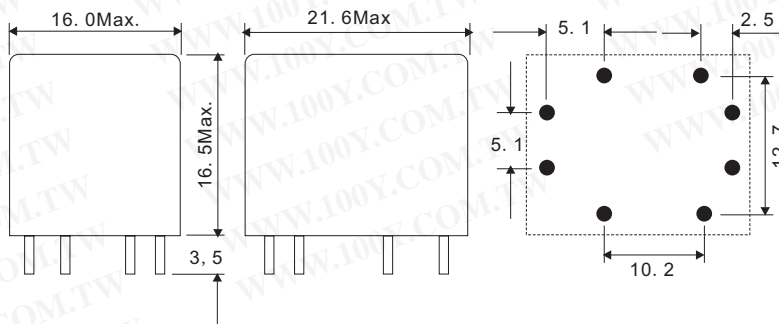

应用:

- 音响器材.
- 通讯器材.
- 遥控.
- 音控玩具.

服务专线: 台湾: 886-3-5753170
传 真: 台湾: 886-3-5753172
E-mail: 台湾: sale@100y.com.tw

深圳: 86-755-83298787
深圳: 86-755-83640655
深圳: 100y@163.com

上海: 86-21-34970699
上海: 86-21-64605107
上海: 100y-1@163.com