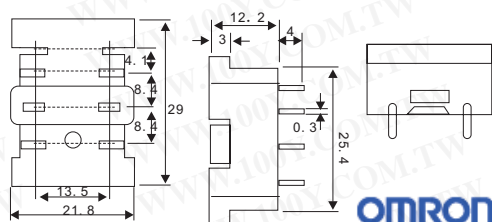

继电器+电磁阀

方形继电器脚座

详细产品规格 - 请点击 cn.100y.com.tw

PTF14A

PY-080

OMRON

PY-140

OMRON

PY14

PYF-08A

• 8 Pin octal, panel or DIN Rail Mountings.

PYF-14A

• 14 Pin octal, panel or DIN Rail Mountings.

PYF08A-E

PYF-14A-E

OMRON

100Y 编号	厂商编号	制造厂商	说明	Pins	L*W*H(mm)	重量
11444	PTF14A	OMRON	继电器脚座/14P	14P	71*45*27	
8446	PY-080		DIP 继电器脚座/8P	8P	29*22*12.2	30g
10353	PY-140		DIP 继电器脚座/14P	14P	29*21.8*12.2	30g
11324	PY14	OMRON	继电器脚座/14P	14P	21*29*19	10g
2555	PYF-08A		方型继电器脚座 8P	8P	71*22*30.5	50g
2027	PYF-14A		方型继电器脚座 14P	14P	71*29*30.5	80g
46916	PYF-14A-E		方型继电器脚座 14P	14P		
41541	PYF08A-E	OMRON	手指防护式	8P	71*22*30.5	

100Y 编号	厂商编号	说明	Pins	L*W*H(mm)
46583	TKC-5P	Socket & Clip	5	30*13*9.6

服务专线: 台湾: 886-3-5753170
 传 真: 台湾: 886-3-5753172
 E-mail: 台湾: sale@100y.com.tw

深圳: 86-755-83298787
 深圳: 86-755-83640655
 深圳: 100y@163.com