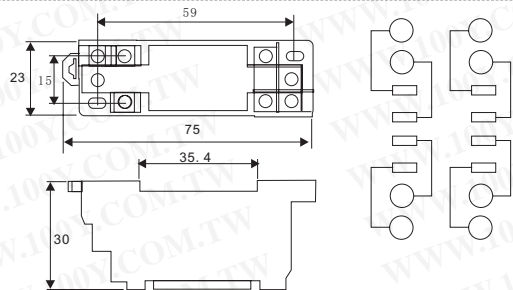

PY14

PYF-08A

• 8 Pin octal, panel or DIN Rail Mountings.

PYF-14A

• 14 Pin octal, panel or DIN Rail Mountings.

PYF08A-E

PYF-14A-E

OMRON

100Y 编号	厂商编号	制造厂商	说明	Pins	L*W*H(mm)	重量
11444	PTF14A	OMRON	继电器脚座/14P	14P	71*45*27	
8446	PY-080		DIP 继电器脚座/8P	8P	29*22*12.2	30g
10353	PY-140		DIP 继电器脚座/14P	14P	29*21.8*12.2	30g
11324	PY14	OMRON	继电器脚座/14P	14P	21*29*19	10g
2555	PYF-08A		方型继电器脚座 8P	8P	71*22*30.5	50g
2027	PYF-14A		方型继电器脚座 14P	14P	71*29*30.5	80g
46916	PYF-14A-E		方型继电器脚座 14P	14P		
41541	PYF08A-E	OMRON	手指防护式	8P	71*22*30.5	

100Y 编号	厂商编号	说明	Pins	L*W*H(mm)
46583	TKC-5P	Socket & Clip	5	30*13*9.6

服务专线: 台湾: 886-3-5753170
 传 真: 台湾: 886-3-5753172
 E-mail: 台湾: sale@100y.com.tw

深圳: 86-755-83298787
 深圳: 86-755-83640655
 深圳: 100y@163.com