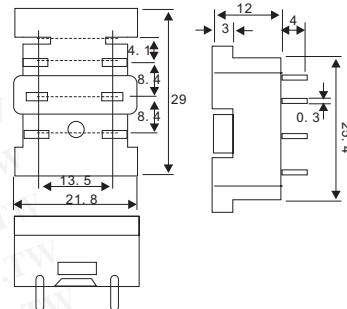

继电器+电磁阀

方形继电器脚座

详细产品规格 - 请点击 cn.100y.com.tw

PTF14A

PY-080

OMRON

PY-140

OMRON

PY14

PYF-08A

• 8 Pin octal, panel or DIN Rail Mountings.

PYF-14A

• 14 Pin octal, panel or DIN Rail Mountings.

PYF08A-E

PYF-14A-E

OMRON

100Y 编号	厂商编号	制造厂商	说明	Pins	L*W*H(mm)	重量
11444	PTF14A	OMRON	继电器脚座/14P	14P	71*45*27	
8446	PY-080		DIP 继电器脚座/8P	8P	29*22*12.2	30g
10353	PY-140		DIP 继电器脚座/14P	14P	29*21.8*12.2	30g
11324	PY14	OMRON	继电器脚座/14P	14P	21*29*19	10g
2555	PYF-08A		方型继电器脚座 8P	8P	71*22*30.5	50g
2027	PYF-14A		方型继电器脚座 14P	14P	71*29*30.5	80g
46916	PYF-14A-E		方型继电器脚座 14P	14P		
41541	PYF08A-E	OMRON	手指防护式	8P	71*22*30.5	

100Y 编号	厂商编号	说明	Pins	L*W*H(mm)
46583	TKC-5P	Socket & Clip	5	30*13*9.6

服务专线: 台湾: 886-3-5753170
 传 真: 台湾: 886-3-5753172
 E-mail: 台湾: sale@100y.com.tw

深圳: 86-755-83298787
 深圳: 86-755-83640655
 深圳: 100y@163.com