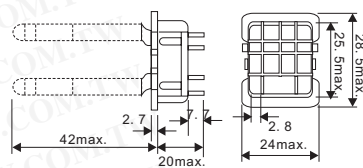

继电器+电磁阀

方形继电器脚座

详细产品规格 - 请点击 cn.100y.com.tw

PTF14A

PY-080

OMRON

PY-140

OMRON

PY14

PYF-08A

• 8 Pin octal, panel or DIN Rail Mountings.

PYF-14A

• 14 Pin octal, panel or DIN Rail Mountings.

PYF08A-E

PYF-14A-E

OMRON

100Y 编号	厂商编号	制造厂商	说明	Pins	L*W*H(mm)	重量
11444	PTF14A	OMRON	继电器脚座/14P	14P	71*45*27	
8446	PY-080		DIP 继电器脚座/8P	8P	29*22*12.2	30g
10353	PY-140		DIP 继电器脚座/14P	14P	29*21.8*12.2	30g
11324	PY14	OMRON	继电器脚座/14P	14P	21*29*19	10g
2555	PYF-08A		方型继电器脚座 8P	8P	71*22*30.5	50g
2027	PYF-14A		方型继电器脚座 14P	14P	71*29*30.5	80g
46916	PYF-14A-E		方型继电器脚座 14P	14P		
41541	PYF08A-E	OMRON	手指防护式	8P	71*22*30.5	

100Y 编号	厂商编号	说明	Pins	L*W*H(mm)
46583	TKC-5P	Socket & Clip	5	30*13*9.6

服务专线: 台湾: 886-3-5753170
 传 真: 台湾: 886-3-5753172
 E-mail: 台湾: sale@100y.com.tw

深圳: 86-755-83298787
 深圳: 86-755-83640655
 深圳: 100y@163.com