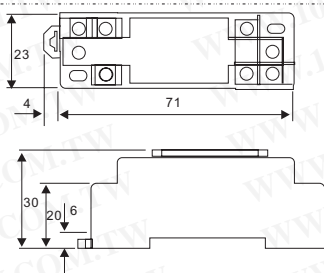

继电器+电磁阀

方形继电器脚座

详细产品规格 - 请点击 cn.100y.com.tw

PTF14A

PY-080

OMRON

PY-140

OMRON

PY14

PYF-08A

• 8 Pin octal, panel or DIN Rail Mountings.

PYF-14A

• 14 Pin octal, panel or DIN Rail Mountings.

PYF08A-E

PYF-14A-E

OMRON

100Y 编号	厂商编号	制造厂商	说明	Pins	L*W*H(mm)	重量
11444	PTF14A	OMRON	继电器脚座/14P	14P	71*45*27	
8446	PY-080		DIP 继电器脚座/8P	8P	29*22*12.2	30g
10353	PY-140		DIP 继电器脚座/14P	14P	29*21.8*12.2	30g
11324	PY14	OMRON	继电器脚座/14P	14P	21*29*19	10g
2555	PYF-08A		方型继电器脚座 8P	8P	71*22*30.5	50g
2027	PYF-14A		方型继电器脚座 14P	14P	71*29*30.5	80g
46916	PYF-14A-E		方型继电器脚座 14P	14P		
41541	PYF08A-E	OMRON	手指防护式	8P	71*22*30.5	

100Y 编号	厂商编号	说明	Pins	L*W*H(mm)
46583	TKC-5P	Socket & Clip	5	30*13*9.6

服务专线: 台湾: 886-3-5753170
 传 真: 台湾: 886-3-5753172
 E-mail: 台湾: sale@100y.com.tw

深圳: 86-755-83298787
 深圳: 86-755-83640655
 深圳: 100y@163.com