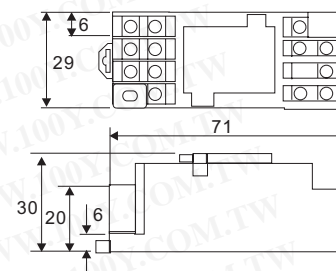

PY14

PYF-08A

• 8 Pin octal, panel or DIN Rail Mountings.

PYF-14A

• 14 Pin octal, panel or DIN Rail Mountings.

PYF08A-E

PYF-14A-E

OMRON

100Y 编号	厂商编号	制造厂商	说明	Pins	L*W*H(mm)	重量
11444	PTF14A	OMRON	继电器脚座/14P	14P	71*45*27	
8446	PY-080		DIP 继电器脚座/8P	8P	29*22*12.2	30g
10353	PY-140		DIP 继电器脚座/14P	14P	29*21.8*12.2	30g
11324	PY14	OMRON	继电器脚座/14P	14P	21*29*19	10g
2555	PYF-08A		方型继电器脚座 8P	8P	71*22*30.5	50g
2027	PYF-14A		方型继电器脚座 14P	14P	71*29*30.5	80g
46916	PYF-14A-E		方型继电器脚座 14P	14P		
41541	PYF08A-E	OMRON	手指防护式	8P	71*22*30.5	

100Y 编号	厂商编号	说明	Pins	L*W*H(mm)
46583	TKC-5P	Socket & Clip	5	30*13*9.6

服务专线: 台湾: 886-3-5753170
 传 真: 台湾: 886-3-5753172
 E-mail: 台湾: sale@100y.com.tw

深圳: 86-755-83298787
 深圳: 86-755-83640655
 深圳: 100y@163.com