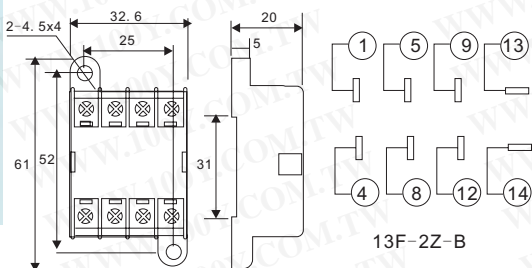

继电器+电磁阀

方形继电器脚座

详细产品规格 - 请点击 cn.100y.com.tw

PTF14A

PY-080

OMRON

PY-140

OMRON

PY14

PYF-08A

• 8 Pin octal, panel or DIN Rail Mountings.

PYF-14A

• 14 Pin octal, panel or DIN Rail Mountings.

PYF08A-E

PYF-14A-E

OMRON

100Y 编号	厂商编号	制造厂商	说明	Pins	L*W*H(mm)	重量
11444	PTF14A	OMRON	继电器脚座/14P	14P	71*45*27	
8446	PY-080		DIP 继电器脚座/8P	8P	29*22*12.2	30g
10353	PY-140		DIP 继电器脚座/14P	14P	29*21.8*12.2	30g
11324	PY14	OMRON	继电器脚座/14P	14P	21*29*19	10g
2555	PYF-08A		方型继电器脚座 8P	8P	71*22*30.5	50g
2027	PYF-14A		方型继电器脚座 14P	14P	71*29*30.5	80g
46916	PYF-14A-E		方型继电器脚座 14P	14P		
41541	PYF08A-E	OMRON	手指防护式	8P	71*22*30.5	

100Y 编号	厂商编号	说明	Pins	L*W*H(mm)
46583	TKC-5P	Socket & Clip	5	30*13*9.6

服务专线: 台湾: 886-3-5753170
 传 真: 台湾: 886-3-5753172
 E-mail: 台湾: sale@100y.com.tw

深圳: 86-755-83298787
 深圳: 86-755-83640655
 深圳: 100y@163.com