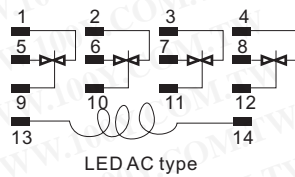

继电器+电磁阀

NAIS_PCB继电器

详细产品规格 - 请点击 cn.100y.com.tw

VDE
1c, 2c, 4c

Characteristics

最大回程速度	20 cpm (at max. Rating)	
初绝缘电阻	Min. 1,000 MW at 500 V DC	
冲击电阻	Functional*3	Min. 196 m/s ² {20 G}
	Destructive*4	Min. 980 m/s ² {100 G}
振动电阻	Functional*5	10 to 55 Hz at double amplitude of 1 mm
	Destructive	10 to 55 Hz at double amplitude of 2 mm
净重	Approx. 30g 1.06 oz	

典型应用:

工业机械, 机械工具, 食品加工和打包机、办公用计算机、运输设备和娱乐设备。

规格: Contacts

安排	2 Form C, 3 Form C, 4 Form C	
最大初触点电阻(By voltage drop 6 V DC 1 A)	15 mΩ	
触点材料	AgSnO ₂ type	
一般开关电容	20 A 250 V AC (resistive)	
最小开关电容#1	100 mA, 5 V DC	

Characteristics (at 60 Hz, 20°C 68°F)

最大回程速度	20 cpm	
初绝缘电阻*1	Min. 100 MΩ at 500 V DC	
冲击电阻	Functional*4	98 m/s ² {10 G} (except for the contact moving direction)
	Destructive*5	980 m/s ² {100 G}
振动电阻	Functional*6	10 to 55 Hz at 1 mm double amplitude
	Destructive	10 to 55 Hz at 2 mm double amplitude
净重	2 Form C type	Approx. 130 g 4.59 oz

规格: Contacts

A安排	2 Form C	
最大初触点电阻(By voltage drop 6 V DC 1 A)	50mΩ	
触点材料	Au plating type: Au plating Silver Without Au plating type: Silver	
规定值	一般开关电容 (resistive load)	10 A 250 V AC*1
	最大开关功率 (resistive load)	1,750 VA
	最大开关电压	250 V AC, 125 V DC
	最大开关电流	10 A*2
最小开关电流*3	Au plating type: 1 mA 1 V DC Without Au plating type: 1 mA 5 V DC	