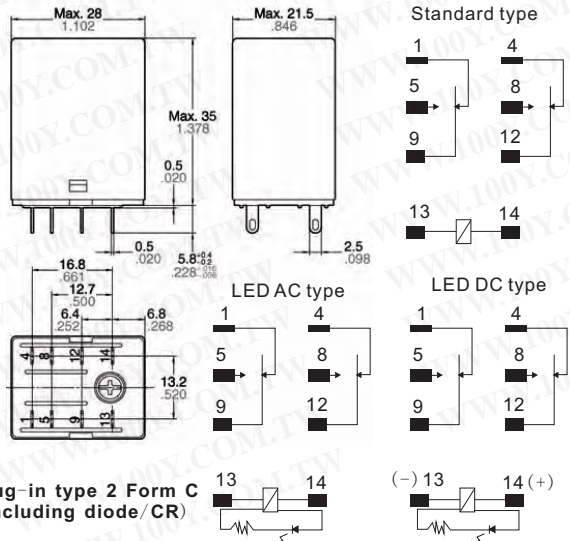

Schematic (Bottom view)

100Y 编号	厂商编号	制造厂商	说明	Coil Voltage	Type
47016	HG2-AC220V-F	NAIS	NAIS_继电器 AC220V	AC220V	HG

特点:

- 2 触点安排
4 Form C (for 5 A 250 V AC),
2 Form C (for 10 A 250 V AC)*
- 优秀可靠性触点由Au 镀层
- 环境好无光盘触点
- 线圈故障侦查作用 (AC type with LED only)
- 方便螺丝终端插口保护手指
- 测试按钮类型可适用
- 固定二极管和CR 为浪涌镇压键入可适用

规格: Contacts

A安排	2 Form C	
最大初触点电阻(By voltage drop 6 V DC 1 A)	50mΩ	
触点材料	Au plating type: Au plating Silver Without Au plating type: Silver	
规定值	一般开关电容 (resistive load)	10 A 250 V AC*1
	最大开关功率 (resistive load)	1,750 VA
	最大开关电压	250 V AC, 125 V DC
	最大开关电流	10 A*2
最小开关电流*3	Au plating type: 1 mA 1 V DC Without Au plating type: 1 mA 5 V DC	