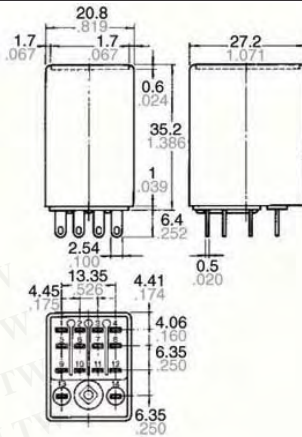

继电器+电磁阀

NAIS_PCB继电器

详细产品规格 - 请点击 cn.100y.com.tw

VDE
1c, 2c, 4c

Characteristics

最大回程速度	20 cpm (at max. Rating)	
初绝缘电阻	Min. 1,000 MW at 500 V DC	
冲击电阻	Functional*3	Min. 196 m/s² {20 G}
	Destructive*4	Min. 980 m/s² {100 G}
振动电阻	Functional*5	10 to 55 Hz at double amplitude of 1 mm
	Destructive	10 to 55 Hz at double amplitude of 2 mm
净重	Approx. 30g 1.06 oz	

100Y 编号	厂商编号	制造厂商	说明	Coil Voltage	Type
47010	HC4D-H-AC240V-F	NAIS	NAIS_继电器 240 (220/240) V	240 (220/240) V	HC

特点:

- 大电容 — 20 A 250 V AC 电阻和 1.5 kW 3 phase 220 V AC motor loads
- 触点高可靠性在长用后
- 能用以直接焊接, 快接和插入式终端. (.250)