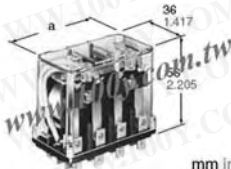

继电器+电磁阀

NAIS_PCB继电器

详细产品规格 - 请点击 cn.100y.com.tw

VDE
1c, 2c, 4c

Characteristics

最大回程速度	20 cpm (at max. Rating)	
初绝缘电阻	Min. 1,000 MW at 500 V DC	
冲击电阻	Functional*3	Min. 196 m/s ² {20 G}
	Destructive*4	Min. 980 m/s ² {100 G}
振动电阻	Functional*5	10 to 55 Hz at double amplitude of 1 mm
	Destructive	10 to 55 Hz at double amplitude of 2 mm
净重	Approx. 30g 1.06 oz	

100Y 编号	厂商编号	制造厂商	说明	Coil Voltage	Type
47010	HC4D-H-AC240V-F	NAIS	NAIS_继电器 240 (220/240) V	240 (220/240) V	HC

特点:

- 大电容 — 20 A 250 V AC 电阻和 1.5 kW 3 phase 220 V AC motor loads
- 触点高可靠性在长用后
- 能用以直接焊接, 快接和插入式终端. (.250)

Characteristics (at 60 Hz, 20°C 68°F)

最大回程速度	20 cpm	
初绝缘电阻*1	Min. 100 MΩ at 500 V DC	
冲击电阻	Functional*4	98 m/s ² {10 G} (except for the contact moving direction)
	Destructive*5	980 m/s ² {100 G}
振动电阻	Functional*6	10 to 55 Hz at 1 mm double amplitude
	Destructive	10 to 55 Hz at 2 mm double amplitude
净重	2 Form C type	Approx. 130 g 4.59 oz