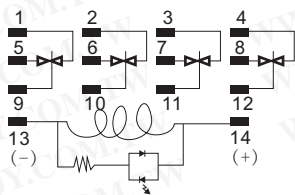

继电器+电磁阀

NAIS_PCB继电器

详细产品规格 - 请点击 cn.100y.com.tw

VDE
1c, 2c, 4c

Characteristics

最大回程速度	20 cpm (at max. Rating)	
初绝缘电阻	Min. 1,000 MW at 500 V DC	
冲击电阻	Functional*3	Min. 196 m/s ² {20 G}
	Destructive*4	Min. 980 m/s ² {100 G}
振动电阻	Functional*5	10 to 55 Hz at double amplitude of 1 mm
	Destructive	10 to 55 Hz at double amplitude of 2 mm
净重	Approx. 30g 1.06 oz	

典型应用:

工业机械, 机械工具, 食品加工和打包机、办公用计算机、运输设备和娱乐设备。

规格: Contacts

安排	2 Form C, 3 Form C, 4 Form C	
最大初触点电阻(By voltage drop 6 V DC 1 A)	15 mΩ	
触点材料	AgSnO ₂ type	
一般开关电容	20 A 250 V AC (resistive)	
最小开关电容#1	100 mA, 5 V DC	

Characteristics (at 60 Hz, 20°C 68°F)

最大回程速度	20 cpm	
初绝缘电阻*1	Min. 100 MΩ at 500 V DC	
冲击电阻	Functional*4	98 m/s ² {10 G} (except for the contact moving direction)
	Destructive*5	980 m/s ² {100 G}
振动电阻	Functional*6	10 to 55 Hz at 1 mm double amplitude
	Destructive	10 to 55 Hz at 2 mm double amplitude
净重	2 Form C type	Approx. 130 g 4.59 oz

规格: Contacts

A安排	2 Form C	
最大初触点电阻(By voltage drop 6 V DC 1 A)	50mΩ	
触点材料	Au plating type: Au plating Silver Without Au plating type: Silver	
规定值	一般开关电容 (resistive load)	10 A 250 V AC*1
	最大开关功率 (resistive load)	1,750 VA
	最大开关电压	250 V AC, 125 V DC
	最大开关电流	10 A*2
最小开关电流*3	Au plating type: 1 mA 1 V DC Without Au plating type: 1 mA 5 V DC	