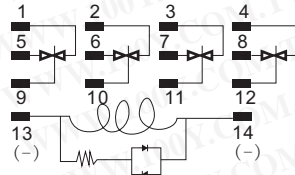

继电器+电磁阀

NAIS_PCB继电器

详细产品规格 - 请点击 cn.100y.com.tw