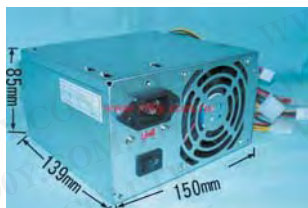

## 其他交换式电源供应器

详细产品规格 - 请点击 [cn.100y.com.tw](http://cn.100y.com.tw)

- 模型: PS-AL-3000P4 II
- 适当为CPU 和计算机主板 (AMD K7)

100Y 编号	厂商编号	制造厂商	说明	Output Volt./Current	Tol.(±)	Output Volt./Current
14311	P4-3000TC	ICute	超静音恒温电源供应器	(+3.3V/14A)(+5V/30A)(+12V/15A)	(-5V/0.5A)(-12V/0.5A)(+5Vsb/1.5A)	300Wmax

- 温度系数: <100ppm/°C
- 直径: 310mm x 250mm x 133mm/12.2"x9.8"x5.2"
- 重量: 3.8kg/8.4lbs

100Y 编号	厂商编号	制造厂商	说明	Output Volt./Current	Output Volt./Current
14773	PROVA 8000	PROVA	可编程电源供应器	0~40V/5A +2 辅助(5V/2A,3.3V/3A)	0~40V/5A,0~40V/5A +2 辅助