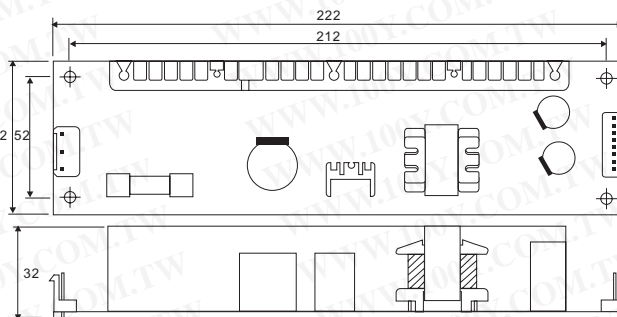

详细产品规格 - 请点击 cn.100y.com.tw

100Y 编号	厂商编号	制造厂商	说明	Output Volt.	Output Current	Tol.(±)
31371	LPP-100-12	MEAN WELL	MEAN WELL_100W 单组交换式电源供应器	12V	8.5A	±2%
31372	LPP-100-13.5	MEAN WELL	MEAN WELL_100W 单组交换式电源供应器	13.5V	7.5A	±2%
31373	LPP-100-15	MEAN WELL	MEAN WELL_100W 单组交换式电源供应器	15V	6.7A	±2%
31375	LPP-100-24	MEAN WELL	MEAN WELL_100W 单组交换式电源供应器	24V	4.2A	±1%
31376	LPP-100-27	MEAN WELL	MEAN WELL_100W 单组交换式电源供应器	27V	3.8A	±1%
31367	LPP-100-3.3	MEAN WELL	MEAN WELL_100W 单组交换式电源供应器	3.3V	20A	±2%
31377	LPP-100-48	MEAN WELL	MEAN WELL_100W 单组交换式电源供应器	48V	2.1A	±1%
31368	LPP-100-5	MEAN WELL	MEAN WELL_100W 单组交换式电源供应器	5V	20A	±2%
31369	LPP-100-7.5	MEAN WELL	MEAN WELL_100W 单组交换式电源供应器	7.5V	13.5A	±2%