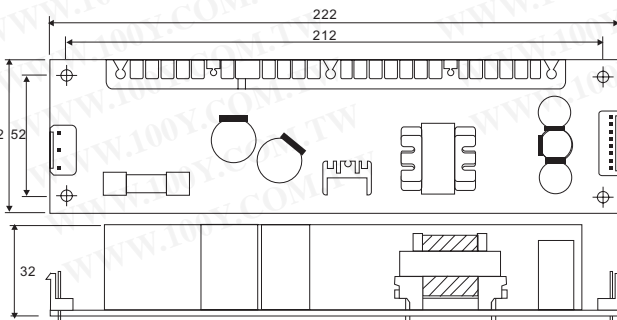

服务专线: 台湾: 886-3-5753170
传 真: 台湾: 886-3-5753172
E-mail: 台湾: sale@100y.com.tw

深圳: 86-755-83298787
深圳: 86-755-83640655
深圳: 100y@163.com

上海: 86-21-34970699
上海: 86-21-64605107
上海: 100y-1@163.com