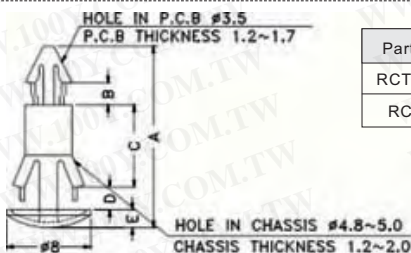

Part No.	A	B	C	D	E	Package
RCT-4.5	13.6	2.1	4.5	2.17	1.7	1000
RCT-8	17.0	2.1	7.9	2.17	1.7	

- 材料: 尼龙 66 (UL)
- Flame class: 94V-2
- 颜色: 自然色

100Y 编号	厂商编号	说明
46000	RCT-4.5	PC 板塑胶间隔柱 (1000PCS/包) A 高度 13.6mm
46003	RCT-8	PC 板塑胶间隔柱 (1000PCS/包) A 高度 17.0mm