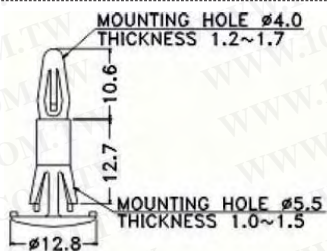

Part No	Package
RCR-12.7	1000

- 材料: 尼龙 66 (UL)
- Flame class: 94V-2
- 颜色: 自然色

100Y 编号	厂商编号	说明
45929	RCR-12.7	PC 板塑胶间隔柱 (1000PCS/包) A 高度 12.7mm