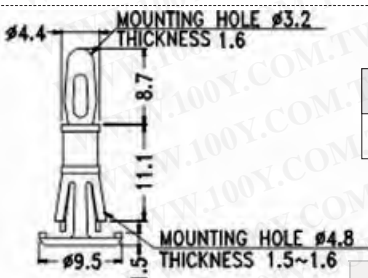

Part No	Package
RCV-11.1	1000

- 材料: 尼龙 66 (UL)
- Flame class: 94V-2
- 颜色: 自然色

100Y 编号	厂商编号	说明
46006	RCV-11.1	PC 板塑胶间隔柱 (1000PCS/包)

服务专线: 台湾: 886-3-5753170
传 真: 台湾: 886-3-5753172
E-mail: 台湾: sale@100y.com.tw

深圳: 86-755-83298787
深圳: 86-755-83640655
深圳: 100y@163.com

上海: 86-21-34970699
上海: 86-21-64605107
上海: 100y-1@163.com