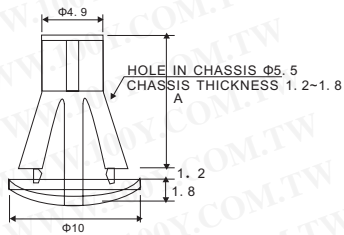

PC板+感光系统+PCB电钻

Pc板塑胶间隔柱

详细产品规格 - 请点击 cn.100y.com.tw

Part No.	A	Package
RAS-5	5.4	1000
RAS-6	6.0	
RAS-7	7.0	
RAS-8	8.0	
RAS-10	10.0	

Part No.	A	Package
RAS-12	12.0	1000
RAS-14	14.0	
RAS-18	18.0	

- 材料: 尼龙 66 (UL)
- Flame class: 94V-2
- 颜色: 自然色

100Y 编号	厂商编号	说明
45981	RAS-18	PC 板塑胶间隔柱 (1000PCS/包) A 高度 18.0mm
45976	RAS-10	PC 板塑胶间隔柱 (1000PCS/包) A 高度 10.0mm
45978	RAS-12	PC 板塑胶间隔柱 (1000PCS/包) A 高度 12.0mm
45980	RAS-14	PC 板塑胶间隔柱 (1000PCS/包) A 高度 14.0mm
45969	RAS-5	PC 板塑胶间隔柱 (1000PCS/包) A 高度 5.4mm
45971	RAS-6	PC 板塑胶间隔柱 (1000PCS/包) A 高度 6.0mm
45973	RAS-7	PC 板塑胶间隔柱 (1000PCS/包) A 高度 7.0mm
45974	RAS-8	PC 板塑胶间隔柱 (1000PCS/包) A 高度 8.0mm