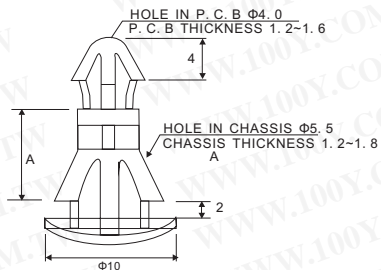

PC板+感光系统+PCB电钻

Pc板塑胶间隔柱

详细产品规格 - 请点击 cn.100y.com.tw

Part No.	A	Package
RAS-5	5.4	1000
RAS-6	6.0	
RAS-7	7.0	
RAS-8	8.0	
RAS-10	10.0	

Part No.	A	Package
RAS-12	12.0	1000
RAS-14	14.0	
RAS-18	18.0	

- 材料: 尼龙 66 (UL)
- Flame class: 94V-2
- 颜色: 自然色

100Y 编号	厂商编号	说明
45981	RAS-18	PC 板塑胶间隔柱 (1000PCS/包) A 高度 18.0mm
45976	RAS-10	PC 板塑胶间隔柱 (1000PCS/包) A 高度 10.0mm
45978	RAS-12	PC 板塑胶间隔柱 (1000PCS/包) A 高度 12.0mm
45980	RAS-14	PC 板塑胶间隔柱 (1000PCS/包) A 高度 14.0mm
45969	RAS-5	PC 板塑胶间隔柱 (1000PCS/包) A 高度 5.4mm
45971	RAS-6	PC 板塑胶间隔柱 (1000PCS/包) A 高度 6.0mm
45973	RAS-7	PC 板塑胶间隔柱 (1000PCS/包) A 高度 7.0mm
45974	RAS-8	PC 板塑胶间隔柱 (1000PCS/包) A 高度 8.0mm