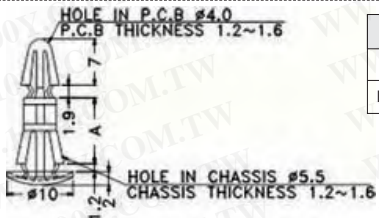

100Y 编号	厂商编号	说明
45981	RAS-18	PC 板塑胶间隔柱 (1000PCS/包) A 高度 18.0mm
45976	RAS-10	PC 板塑胶间隔柱 (1000PCS/包) A 高度 10.0mm
45978	RAS-12	PC 板塑胶间隔柱 (1000PCS/包) A 高度 12.0mm
45980	RAS-14	PC 板塑胶间隔柱 (1000PCS/包) A 高度 14.0mm
45969	RAS-5	PC 板塑胶间隔柱 (1000PCS/包) A 高度 5.4mm
45971	RAS-6	PC 板塑胶间隔柱 (1000PCS/包) A 高度 6.0mm
45973	RAS-7	PC 板塑胶间隔柱 (1000PCS/包) A 高度 7.0mm
45974	RAS-8	PC 板塑胶间隔柱 (1000PCS/包) A 高度 8.0mm

Part No.	A
RBS-6	6.0
RBS-7	7.0
RAS-8	8.0
RAS-10	10.0
RAS-12	12.0

Part No.	A
RBS-14	14.0
RBS-18	18.0

- 材料: 尼龙 66 (UL)
- Flame class: 94V-2
- 颜色: 自然色

100Y 编号	厂商编号	说明
45817	RBS-10	PC 板塑胶间隔柱 (1000PCS/包) A 高度 10.0mm
45816	RBS-12	PC 板塑胶间隔柱 (1000PCS/包) A 高度 12.0mm
45818	RBS-14	PC 板塑胶间隔柱 (1000PCS/包) A 高度 14.0mm
45820	RBS-18	PC 板塑胶间隔柱 (1000PCS/包) A 高度 18.0mm
45789	RBS-6	PC 板塑胶间隔柱 (1000PCS/包) A 高度 6.0mm
41203	RBS-7	
45815	RBS-8	PC 板塑胶间隔柱 (1000PCS/包) A 高度 8.0mm

Part No.	A	Package
RBT-19	19.0	1000
RBT-28.2	28.2	

- 材料: 尼龙 66 (UL)
- Flame class: 94V-2
- 颜色: 自然色

100Y 编号	厂商编号	说明
45953	RBT-19	PC 板塑胶间隔柱 (1000PCS/包) A 高度 19.0mm
45954	RBT-28.2	PC 板塑胶间隔柱 (1000PCS/包) A 高度 28.2mm