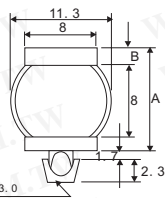

PC板+感光系统+PCB电钻

Pc板塑胶间隔柱

详细产品规格 - 请点击 cn.100y.com.tw

Part No	Package
LDE-33	1000

- 材料: 尼龙 66 (UL)
- Flame class: 94V-2
- 颜色: 自然色

100Y 编号	厂商编号	说明
46206	LDE-33	PC 板塑胶间隔柱 (1000PCS/包)

Part No.	A	B	PACKAGE
LHC-8	8.4	10.8	500
LHC-12	12.5	14.9	

- 材料: 尼龙 66 (UL)
- Flame class: 94V-2
- 颜色: 自然色

100Y 编号	厂商编号	说明
47526	LHC-12	PC 板塑胶间隔柱 (1000PCS/包) A 高度 12.5mm
47524	LHC-8	PC 板塑胶间隔柱 (1000PCS/包) A 高度 8.4mm

Part No.	A	B	PACKAGE
LIO-10	10	1	2000
LIO-10.2	10.5	1.5	

- 材料: 尼龙 66 (UL)
- Flame class: 94V-2
- 颜色: 自然色

100Y 编号	厂商编号	说明
47479	LIO-10	PC 板塑胶间隔柱 (2000PCS/包) A 高度 10mm
47482	LIO-10.5	PC 板塑胶间隔柱 (2000PCS/包) A 高度 10.5mm

Part No.	A	B	PACKAGE
MA-4	4.0	4.8	2000
MA-6.5	6.5	5.0	