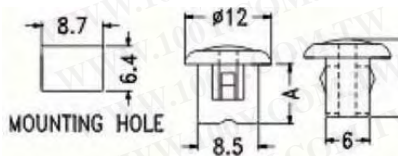

Part No.	A	B	PACKAGE
LHC-8	8.4	10.8	500
LHC-12	12.5	14.9	

- 材料: 尼龙 66 (UL)
- Flame class: 94V-2
- 颜色: 自然色

100Y 编号	厂商编号	说明
47526	LHC-12	PC 板塑胶间隔柱 (1000PCS/包) A 高度 12.5mm
47524	LHC-8	PC 板塑胶间隔柱 (1000PCS/包) A 高度 8.4mm