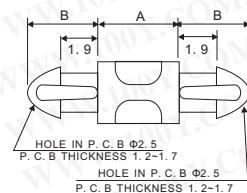

Part No.	A	B	PACKAGE
MADM-2	2.0	3.7	2000
MADM-12.7	12.7	3.8	

- 材料: 尼龙 66 (UL)
- Flame class: 94V-2
- 颜色: 自然色

100Y 编号	厂商编号	说明
46571	MADM-12.7	PC 板塑胶间隔柱 (2000PCS/包) A 高度 12.7mm
46572	MADM-2	PC 板塑胶间隔柱 (2000PCS/包) A 高度 2.0mm