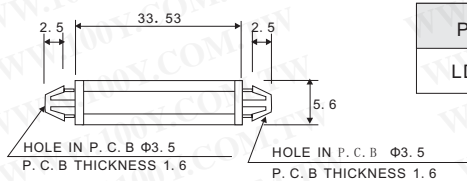

PC板+感光系统+PCB电钻

Pc板塑胶间隔柱

详细产品规格 - 请点击 cn.100y.com.tw

Part No	Package
LDE-33	1000

- 材料: 尼龙 66 (UL)
- Flame class: 94V-2
- 颜色: 自然色

100Y 编号	厂商编号	说明
46206	LDE-33	PC 板塑胶间隔柱 (1000PCS/包)

Part No.	A	B	PACKAGE
LHC-8	8.4	10.8	500
LHC-12	12.5	14.9	

- 材料: 尼龙 66 (UL)
- Flame class: 94V-2
- 颜色: 自然色

100Y 编号	厂商编号	说明
47526	LHC-12	PC 板塑胶间隔柱 (1000PCS/包) A 高度 12.5mm
47524	LHC-8	PC 板塑胶间隔柱 (1000PCS/包) A 高度 8.4mm

Part No.	A	B	PACKAGE
LIO-10	10	1	2000
LIO-10.2	10.5	1.5	

- 材料: 尼龙 66 (UL)
- Flame class: 94V-2
- 颜色: 自然色

100Y 编号	厂商编号	说明
47479	LIO-10	PC 板塑胶间隔柱 (2000PCS/包) A 高度 10mm
47482	LIO-10.5	PC 板塑胶间隔柱 (2000PCS/包) A 高度 10.5mm

Part No.	A	B	PACKAGE
MA-4	4.0	4.8	2000
MA-6.5	6.5	5.0	