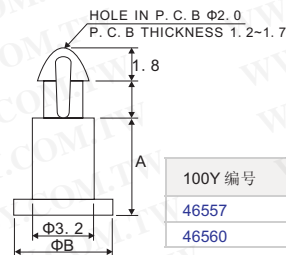

- 材料: 尼龙 66 (UL)
- Flame class: 94V-2
- 颜色: 自然色

100Y 编号	厂商编号	说明
47526	LHC-12	PC 板塑胶间隔柱 (1000PCS/包) A 高度 12.5mm
47524	LHC-8	PC 板塑胶间隔柱 (1000PCS/包) A 高度 8.4mm

Part No.	A	B	PACKAGE
LIO-10	10	1	2000
LIO-10.2	10.5	1.5	

- 材料: 尼龙 66 (UL)
- Flame class: 94V-2
- 颜色: 自然色

100Y 编号	厂商编号	说明
47479	LIO-10	PC 板塑胶间隔柱 (2000PCS/包) A 高度 10mm
47482	LIO-10.5	PC 板塑胶间隔柱 (2000PCS/包) A 高度 10.5mm

Part No.	A	B	PACKAGE
MA-4	4.0	4.8	2000
MA-6.5	6.5	5.0	