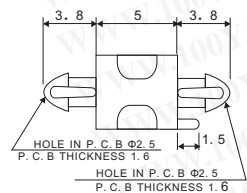

Part No	Package
MADMK-5	2000

- 材料: 尼龙 66 (UL)
- Flame class: 94V-2
- 颜色: 自然色

100Y 编号	厂商编号	说明
46575	MADMK-5	PC 板塑胶间隔柱 (2000PCS/包)

服务专线: 台湾: 886-3-5753170
传 真: 台湾: 886-3-5753172
E-mail: 台湾: sale@100y.com.tw

深圳: 86-755-83298787
深圳: 86-755-83640655
深圳: 100y@163.com

上海: 86-21-34970699
上海: 86-21-64605107
上海: 100y-1@163.com