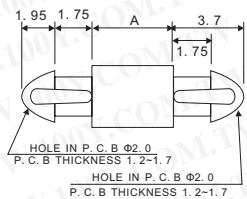

- 材料: 尼龙 66 (UL)
- Flame class: 94V-2
- 颜色: 自然色

100Y 编号	厂商编号	说明
47526	LHC-12	PC 板塑胶间隔柱 (1000PCS/包) A 高度 12.5mm
47524	LHC-8	PC 板塑胶间隔柱 (1000PCS/包) A 高度 8.4mm

Part No.	A	B	PACKAGE
LIO-10	10	1	2000
LIO-10.2	10.5	1.5	

- 材料: 尼龙 66 (UL)
- Flame class: 94V-2
- 颜色: 自然色

100Y 编号	厂商编号	说明
47479	LIO-10	PC 板塑胶间隔柱 (2000PCS/包) A 高度 10mm
47482	LIO-10.5	PC 板塑胶间隔柱 (2000PCS/包) A 高度 10.5mm

Part No.	A	B	PACKAGE
MA-4	4.0	4.8	2000
MA-6.5	6.5	5.0	

- 材料: 尼龙 66 (UL)
- Flame class: 94V-2
- 颜色: 自然色

100Y 编号	厂商编号	说明
46557	MA-4	PC 板塑胶间隔柱 (2000PCS/包) A 高度 4.0mm
46560	MA-6.5	PC 板塑胶间隔柱 (2000PCS/包) A 高度 6.5mm

Part No.	A	Package
MAD-2.2	2.2	2000
MAD-12.5	12.5	